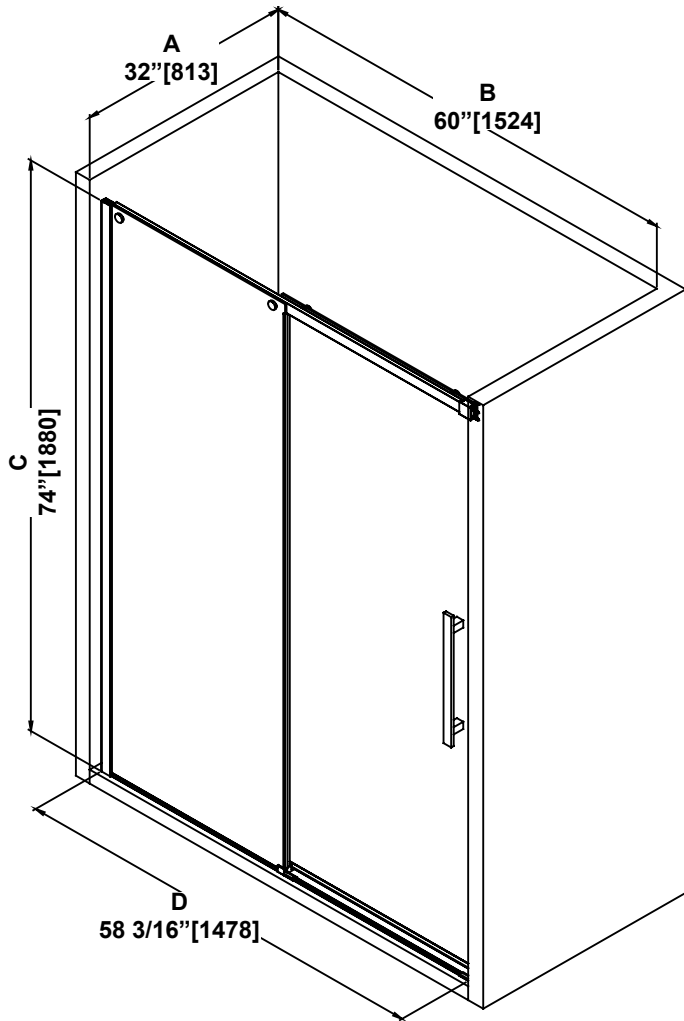

**SHOWER DIMENSIONS  
DIMENSIONS DE LA DOUCHE  
DIMENSIONES DE LA DUCHA**

	Measurements Mesures Medidas
A	Base depth Profondeur de la base Profundidad del plato
B	Base width Largeur de la base Anchura de la base
C	Shower height Hauteur de la douche Altura de la ducha
D	Shower width Largeur de la douche Anchura de la ducha
E	Fixed panel width Largeur du panneau fixe Ancho de panel fijo
F	Door panel width Largeur de la porte Anchura del panel de la puerta
G	Door opening Ouverture de la porte Abertura de la puerta
H	Distance between handle holes Distance entre les trous de poignée Distancia entre los orificios de la manija

**Measures: inch [millimeter]  
Mesures: pouce [millimètre]  
Medidas: pulgadas [milímetros]**