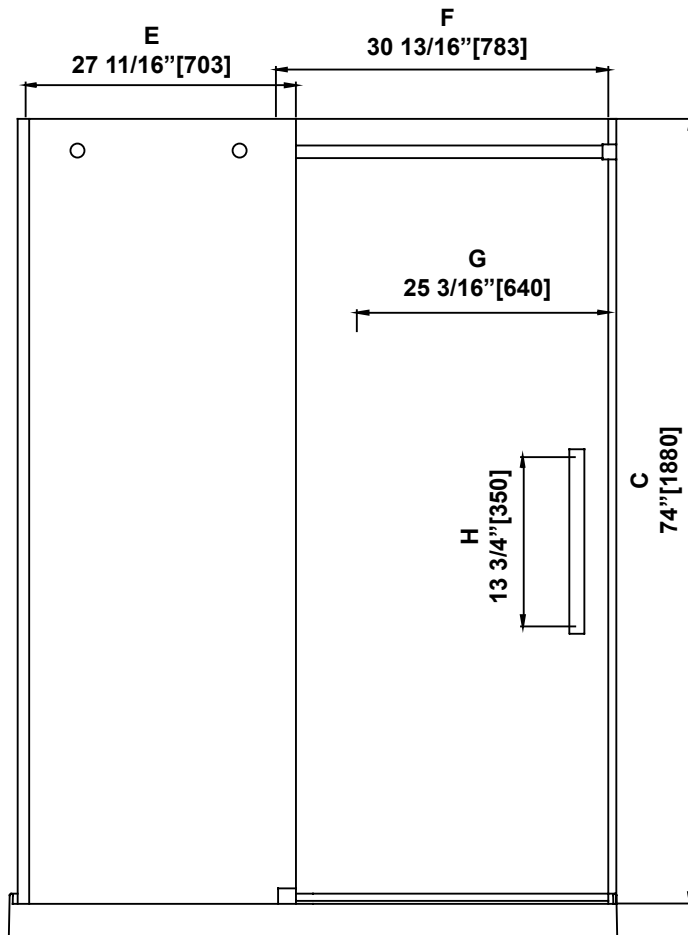

**SHOWER DIMENSIONS  
DIMENSIONS DE LA DOUCHE  
DIMENSIONES DE LA DUCHA**

	Measurements Mesures Medidas
A	Base depth Profondeur de la base Profundidad del plato
B	Base width Largeur de la base Anchura de la base
C	Shower height Hauteur de la douche Altura de la ducha
D	Shower width Largeur de la douche Anchura de la ducha
E	Fixed panel width Largeur du panneau fixe Ancho de panel fijo
F	Door panel width Largeur de la porte Anchura del panel de la puerta
G	Door opening Ouverture de la porte Abertura de la puerta
H	Distance between handle holes Distance entre les trous de poignée Distancia entre los orificios de la manija

**Measures: inch [millimeter]  
Mesures: pouce [millimètre]  
Medidas: pulgadas [milímetros]**