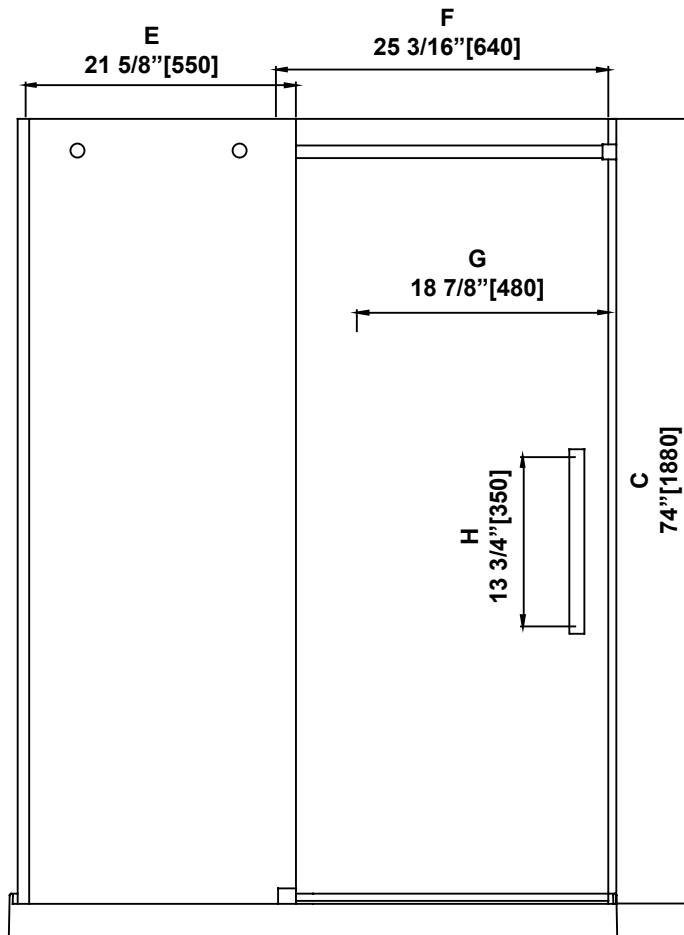

**SHOWER DIMENSIONS
DIMENSIONS DE LA DOUCHE
DIMENSIONES DE LA DUCHA**

	Measurements Mesures Medidas
A	Base depth Profondeur de la base Profundidad del plato
B	Base width Largeur de la base Anchura de la base
C	Shower height Hauteur de la douche Altura de la ducha
D	Shower width Largeur de la douche Anchura de la ducha
E	Fixed panel width Largeur du panneau fixe Ancho de panel fijo
F	Door panel width Largeur de la porte Anchura del panel de la puerta
G	Door opening Ouverture de la porte Abertura de la puerta
H	Distance between handle holes Distance entre les trous de poignée Distancia entre los orificios de la manija

*Measures: inch [millimeter]
Mesures: pouce [millimètre]
Medidas: pulgadas [milímetros]*