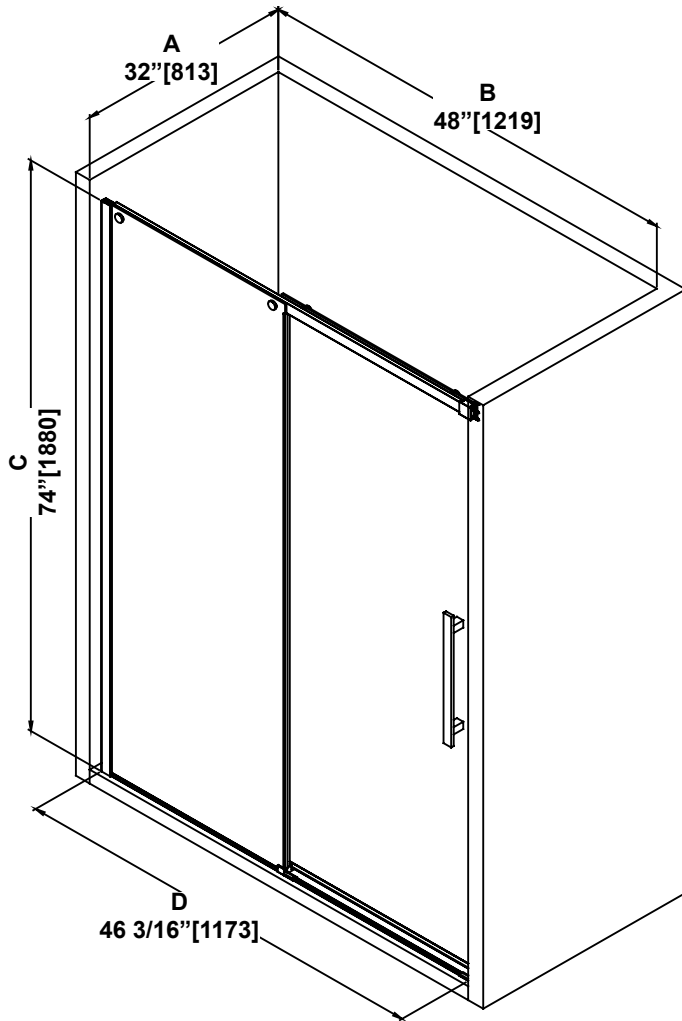

**SHOWER DIMENSIONS
DIMENSIONS DE LA DOUCHE
DIMENSIONES DE LA DUCHA**

	Measurements Mesures Medidas
A	Base depth Profondeur de la base Profundidad del plato
B	Base width Largeur de la base Anchura de la base
C	Shower height Hauteur de la douche Altura de la ducha
D	Shower width Largeur de la douche Anchura de la ducha
E	Fixed panel width Largeur du panneau fixe Ancho de panel fijo
F	Door panel width Largeur de la porte Anchura del panel de la puerta
G	Door opening Ouverture de la porte Abertura de la puerta
H	Distance between handle holes Distance entre les trous de poignée Distancia entre los orificios de la manija

*Measures: inch [millimeter]
Mesures: pouce [millimètre]
Medidas: pulgadas [milímetros]*