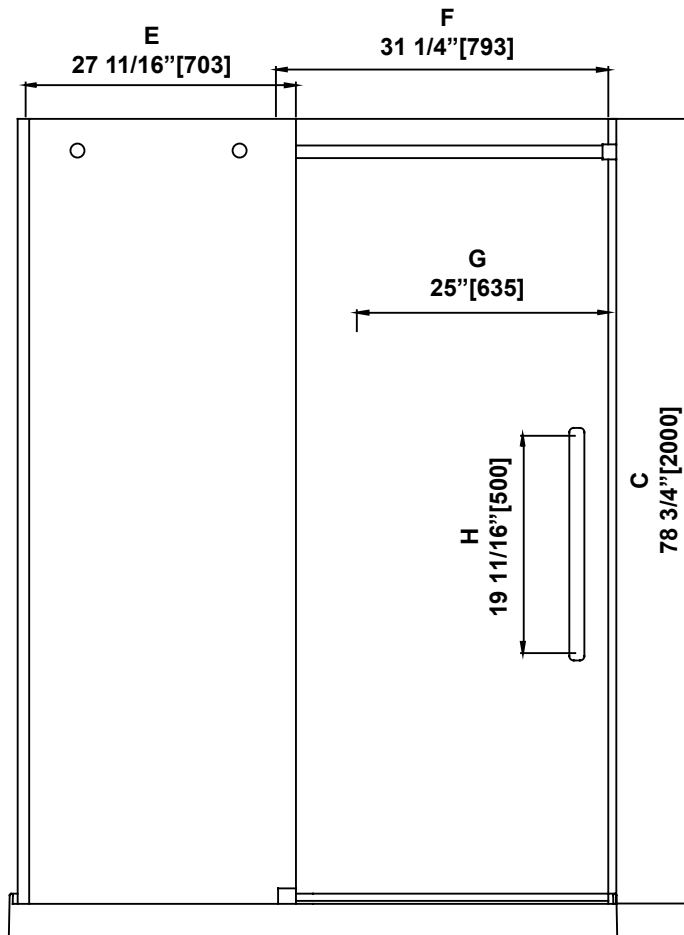

**SHOWER DIMENSIONS  
DIMENSIONS DE LA DOUCHE  
DIMENSIONES DE LA DUCHA**

	Measurements Mesures Medidas
A	Base depth Profondeur de la base Profundidad del plato
B	Base width Largeur de la base Anchura de la base
C	Shower height Hauteur de la douche Altura de la ducha
D	Shower width Largeur de la douche Anchura de la ducha
E	Fixed panel width Largeur du panneau fixe Ancho de panel fijo
F	Door panel width Largeur de la porte Anchura del panel de la puerta
G	Door opening Ouverture de la porte Abertura de la puerta
H	Distance between handle holes Distance entre les trous de poignée Distancia entre los orificios de la manija

**Measures: inch [millimeter]  
Mesures: pouce [millimètre]  
Medidas: pulgadas [milímetros]**