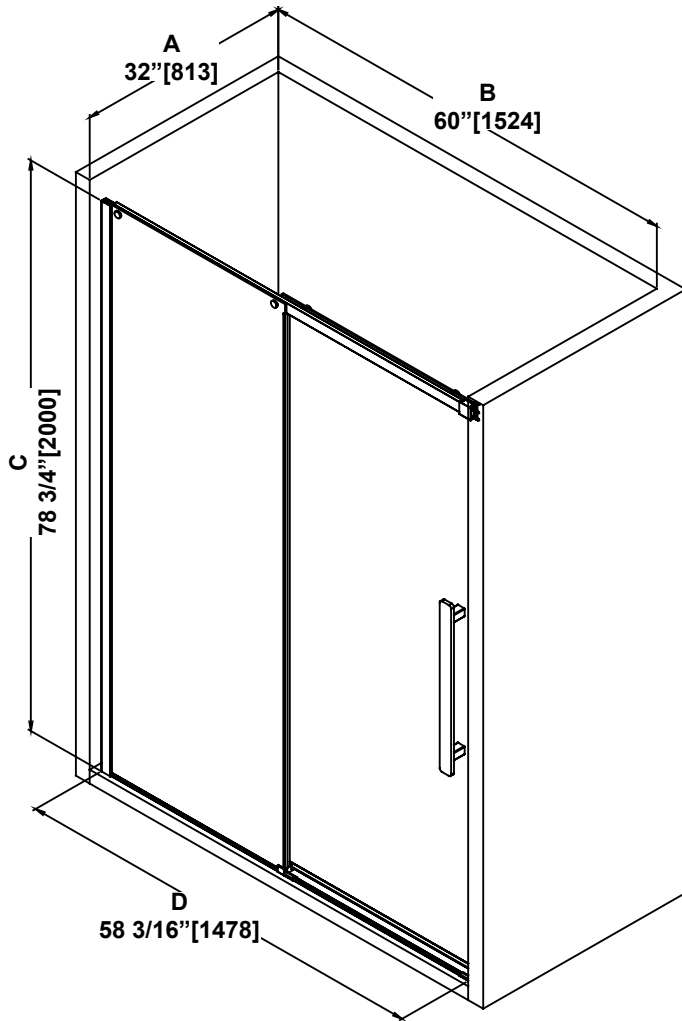

**SHOWER DIMENSIONS  
DIMENSIONS DE LA DOUCHE  
DIMENSIONES DE LA DUCHA**

	Measurements Mesures Medidas
A	Base depth Profondeur de la base Profundidad del plato
B	Base width Largeur de la base Anchura de la base
C	Shower height Hauteur de la douche Altura de la ducha
D	Shower width Largeur de la douche Anchura de la ducha
E	Fixed panel width Largeur du panneau fixe Ancho de panel fijo
F	Door panel width Largeur de la porte Anchura del panel de la puerta
G	Door opening Ouverture de la porte Abertura de la puerta
H	Distance between handle holes Distance entre les trous de poignée Distancia entre los orificios de la manija

**Measures: inch [millimeter]  
Mesures: pouce [millimètre]  
Medidas: pulgadas [milímetros]**