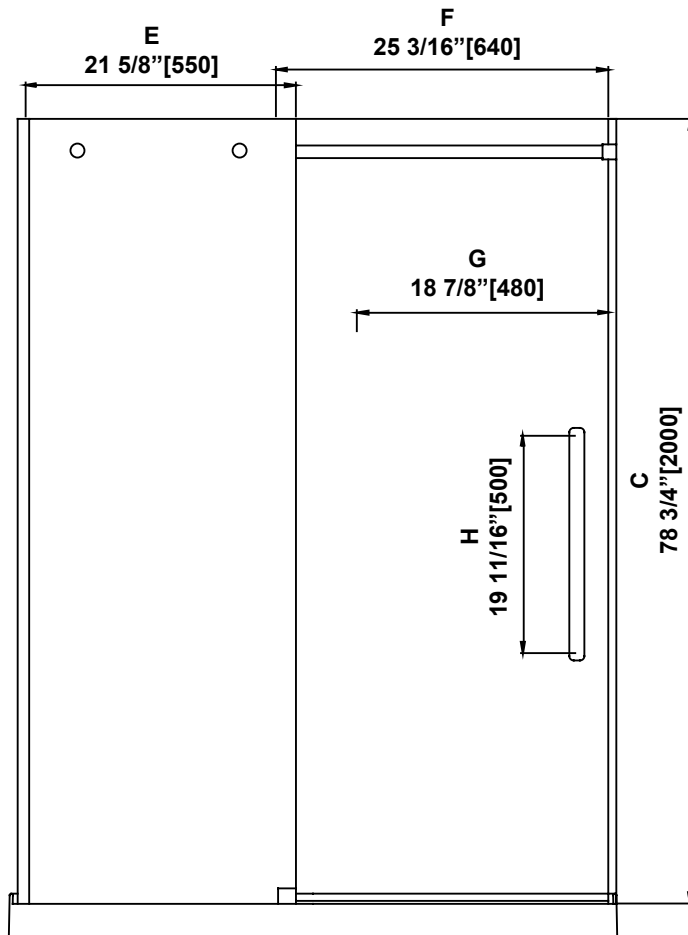

**SHOWER DIMENSIONS  
DIMENSIONS DE LA DOUCHE  
DIMENSIONES DE LA DUCHA**

	Measurements Mesures Medidas
A	Base depth Profondeur de la base Profundidad del plato
B	Base width Largeur de la base Anchura de la base
C	Shower height Hauteur de la douche Altura de la ducha
D	Shower width Largeur de la douche Anchura de la ducha
E	Fixed panel width Largeur du panneau fixe Ancho de panel fijo
F	Door panel width Largeur de la porte Anchura del panel de la puerta
G	Door opening Ouverture de la porte Abertura de la puerta
H	Distance between handle holes Distance entre les trous de poignée Distancia entre los orificios de la manija

**Measures: inch [millimeter]  
Mesures: pouce [millimètre]  
Medidas: pulgadas [milímetros]**