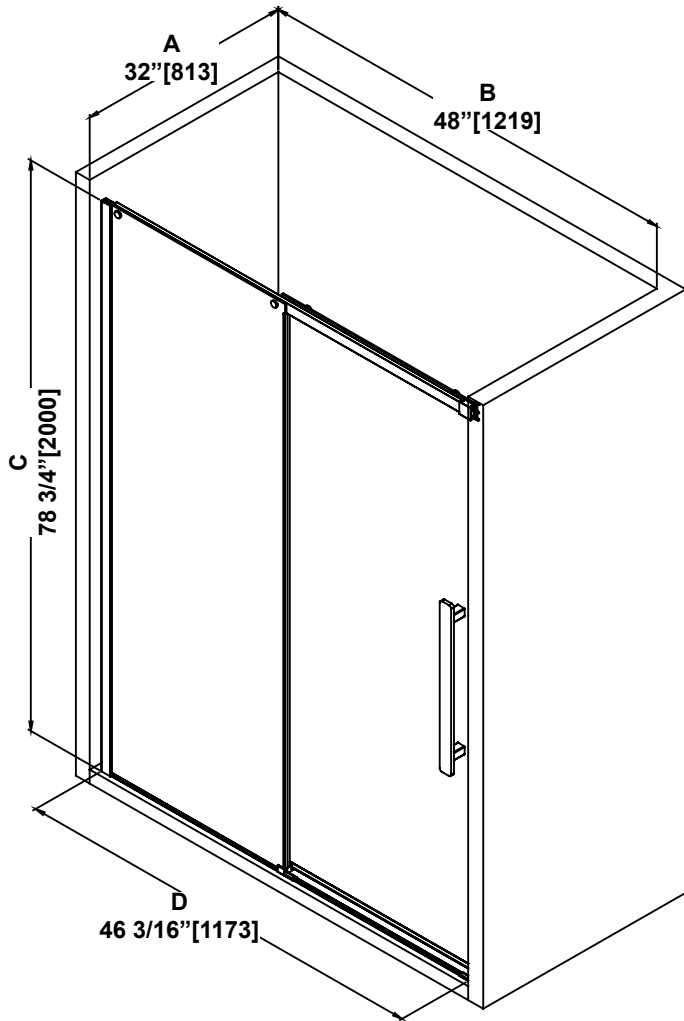

**SHOWER DIMENSIONS  
DIMENSIONS DE LA DOUCHE  
DIMENSIONES DE LA DUCHA**

	Measurements Mesures Medidas
A	Base depth Profondeur de la base Profundidad del plato
B	Base width Largeur de la base Anchura de la base
C	Shower height Hauteur de la douche Altura de la ducha
D	Shower width Largeur de la douche Anchura de la ducha
E	Fixed panel width Largeur du panneau fixe Ancho de panel fijo
F	Door panel width Largeur de la porte Anchura del panel de la puerta
G	Door opening Ouverture de la porte Abertura de la puerta
H	Distance between handle holes Distance entre les trous de poignée Distancia entre los orificios de la manija

**Measures: inch [millimeter]  
Mesures: pouce [millimètre]  
Medidas: pulgadas [milímetros]**