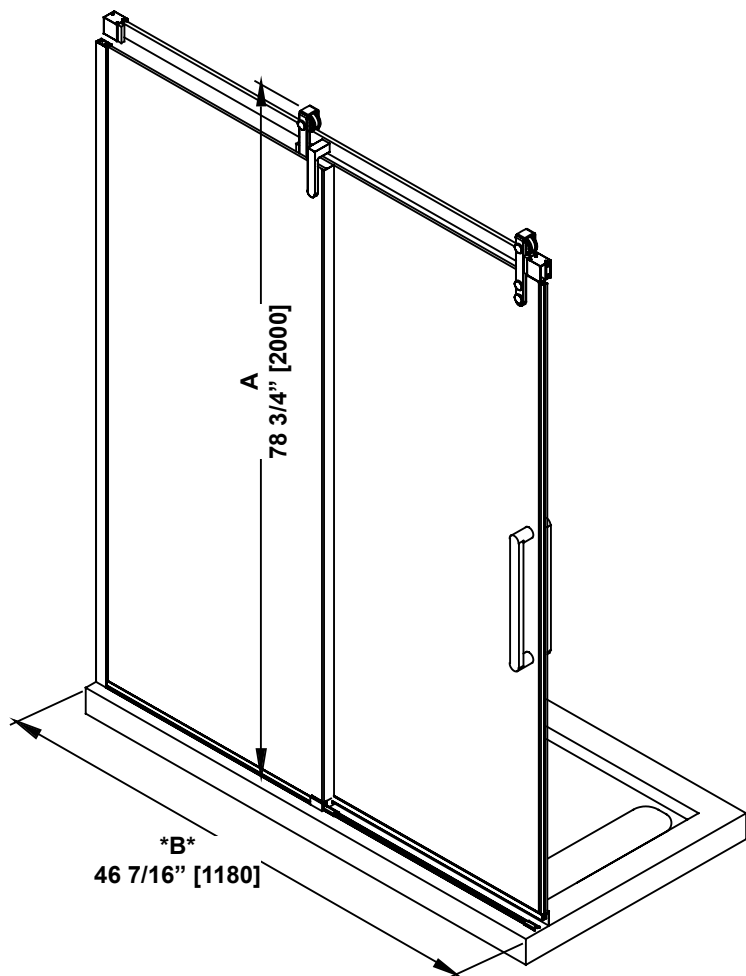

**SHOWER DIMENSIONS
DIMENSIONS DE LA DOUCHE
DIMENSIONES DE LA DUCHA**

	Measurements Mesures Medidas
A	Shower height Hauteur de la douche Altura de la ducha
B	Shower width (Min. adjustment) Largeur de la douche (Ajustement min.) Ancho de la ducha (Ajuste min.)
C	Fixed panel width Largeur du panneau fixe Ancho de panel fijo
D	Door panel width Largeur de la porte Anchura del panel de la puerta
E	Door opening Ouverture de la porte Abertura de la puerta
F	Distance between handle holes Distance entre les trous de poignée Distancia entre los orificios de la manija

B
ATTENTION!
This is the minimum shower width. See the "WALL-TO-WALL DIMENSIONS" page for complete adjustment details.

ATTENTION!
Largeur minimale de la douche. Voir la page "MESURES MUR-À-MUR" pour plus de détails sur les réglages.

¡ATENCIÓN!
Ancho mínimo de la ducha. Consulte la página "MEDIDAS DE PARED-A-PARED" para obtener más detalles sobre la configuración.

**Measures: inch [millimeter]
Mesures: pouce [millimètre]
Medidas: pulgadas [milímetros]**