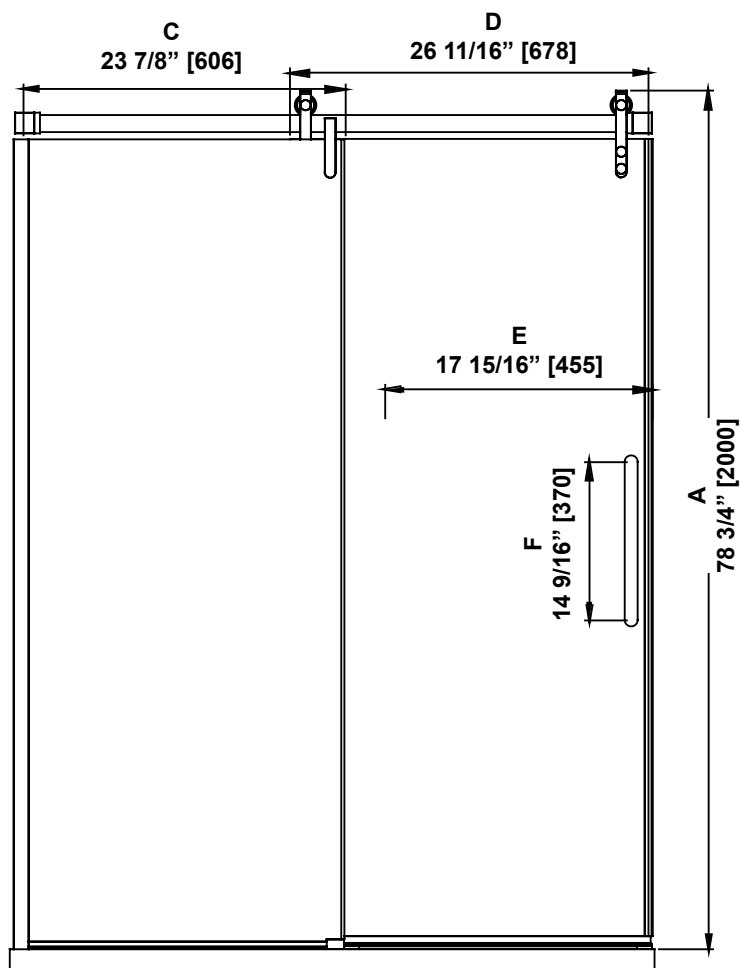

**SHOWER DIMENSIONS
DIMENSIONS DE LA DOUCHE
DIMENSIONES DE LA DUCHA**

	Measurements Mesures Medidas
A	Shower height Hauteur de la douche Altura de la ducha
B	Shower width (Min. adjustment) Largeur de la douche (Ajustement min.) Ancho de la ducha (Ajuste min.)
C	Fixed panel width Largeur du panneau fixe Ancho de panel fijo
D	Door panel width Largeur de la porte Anchura del panel de la puerta
E	Door opening Ouverture de la porte Abertura de la puerta
F	Distance between handle holes Distance entre les trous de poignée Distancia entre los orificios de la manija

B
ATTENTION!
This is the minimum shower width. See the "WALL-TO-WALL DIMENSIONS" page for complete adjustment details.

ATTENTION!
Largeur minimale de la douche. Voir la page "MESURES MUR-À-MUR" pour plus de détails sur les réglages.

¡ATENCIÓN!
Ancho mínimo de la ducha. Consulte la página "MEDIDAS DE PARED-A-PARED" para obtener más detalles sobre la configuración.

**Measures: inch [millimeter]
Mesures: pouce [millimètre]
Medidas: pulgadas [milímetros]**