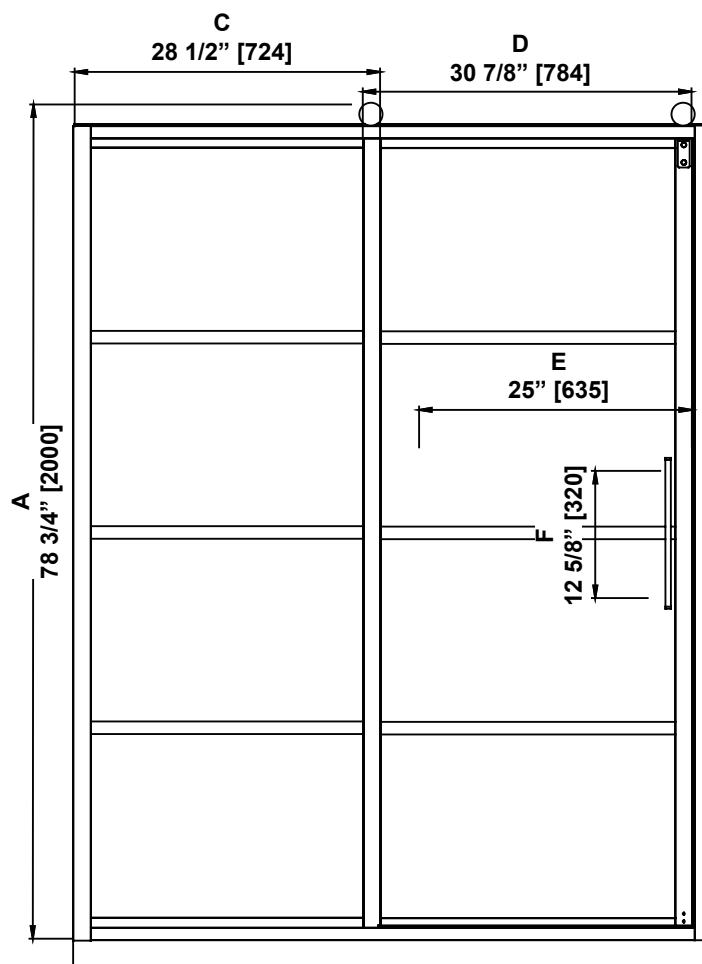

**SHOWER DIMENSIONS
DIMENSIONS DE LA DOUCHE
DIMENSIONES DE LA DUCHA**

	Measurements Mesures Medidas
A	Shower height Hauteur de la douche Altura de la ducha
B	Shower width (Min. adjustment) Largeur de la douche (Ajustement min.) Ancho de la ducha (Ajuste min.)
C	Fixed panel width Largeur du panneau fixe Ancho de panel fijo
D	Door panel width Largeur de la porte Anchura del panel de la puerta
E	Door opening Ouverture de la porte Abertura de la puerta
F	Distance between handle holes Distance entre les trous de poignée Distancia entre los orificios de la manija

B
ATTENTION!
This is the minimum shower width. See the "WALL-TO-WALL DIMENSIONS" page for complete adjustment details.

ATTENTION!
Largeur minimale de la douche. Voir la page "MESURES MUR-À-MUR" pour plus de détails sur les réglages.

¡ATENCIÓN!
Ancho mínimo de la ducha. Consulte la página "MEDIDAS DE PARED-A-PARED" para obtener más detalles sobre la configuración.

**Measures: inch [millimeter]
Mesures: pouce [millimètre]
Medidas: pulgadas [milímetros]**