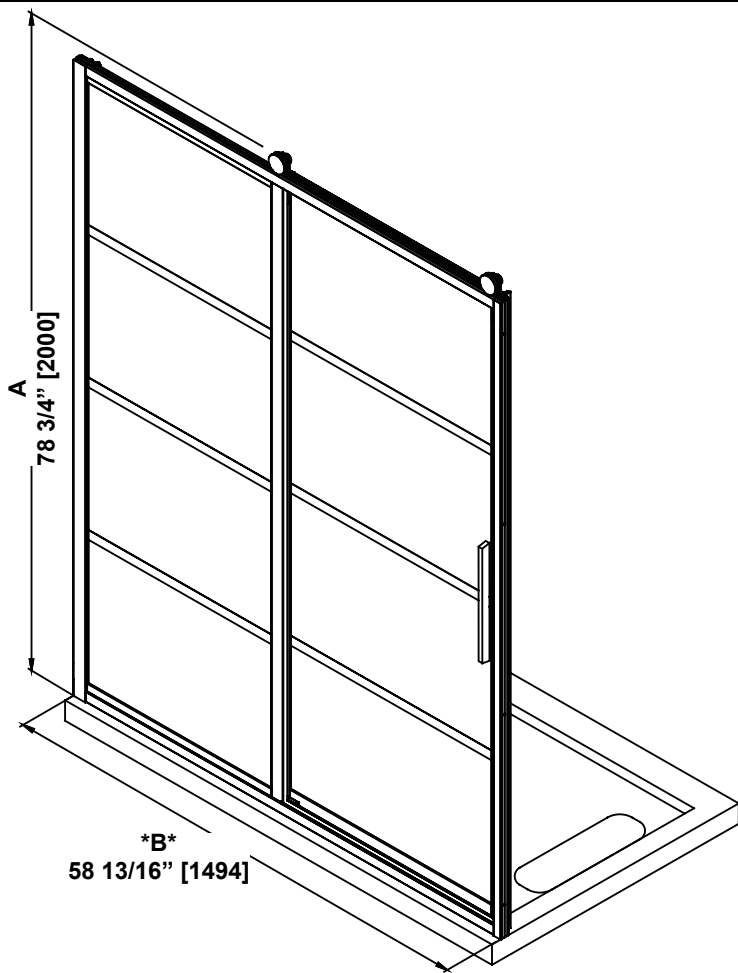

**SHOWER DIMENSIONS
DIMENSIONS DE LA DOUCHE
DIMENSIONES DE LA DUCHA**

	Measurements Mesures Medidas
A	Shower height Hauteur de la douche Altura de la ducha
B	Shower width (Min. adjustment) Largeur de la douche (Ajustement min.) Ancho de la ducha (Ajuste min.)
C	Fixed panel width Largeur du panneau fixe Ancho de panel fijo
D	Door panel width Largeur de la porte Anchura del panel de la puerta
E	Door opening Ouverture de la porte Abertura de la puerta
F	Distance between handle holes Distance entre les trous de poignée Distancia entre los orificios de la manija

B
ATTENTION!
This is the minimum shower width. See the "WALL-TO-WALL DIMENSIONS" page for complete adjustment details.

ATTENTION!
Largeur minimale de la douche. Voir la page "MESURES MUR-À-MUR" pour plus de détails sur les réglages.

¡ATENCIÓN!
Ancho mínimo de la ducha. Consulte la página "MEDIDAS DE PARED-A-PARED" para obtener más detalles sobre la configuración.

**Measures: inch [millimeter]
Mesures: pouce [millimètre]
Medidas: pulgadas [milímetros]**