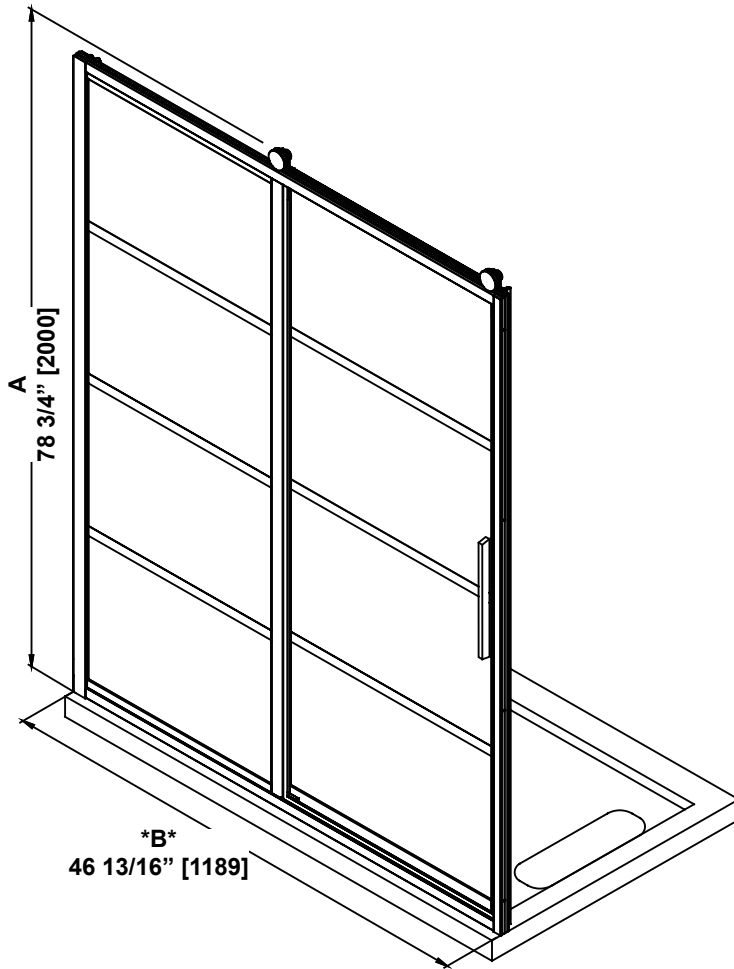

**SHOWER DIMENSIONS
DIMENSIONS DE LA DOUCHE
DIMENSIONES DE LA DUCHA**

	Measurements Mesures Medidas
A	Shower height Hauteur de la douche Altura de la ducha
B	Shower width (Min. adjustment) Largeur de la douche (Ajustement min.) Ancho de la ducha (Ajuste min.)
C	Fixed panel width Largeur du panneau fixe Ancho de panel fijo
D	Door panel width Largeur de la porte Anchura del panel de la puerta
E	Door opening Ouverture de la porte Abertura de la puerta
F	Distance between handle holes Distance entre les trous de poignée Distancia entre los orificios de la manija

B
ATTENTION!
This is the minimum shower width. See the "WALL-TO-WALL DIMENSIONS" page for complete adjustment details.

ATTENTION!
Largeur minimale de la douche. Voir la page "MESURES MUR-À-MUR" pour plus de détails sur les réglages.

¡ATENCIÓN!
Ancho mínimo de la ducha. Consulte la página "MEDIDAS DE PARED-A-PARED" para obtener más detalles sobre la configuración.

**Measures: inch [millimeter]
Mesures: pouce [millimètre]
Medidas: pulgadas [milímetros]**