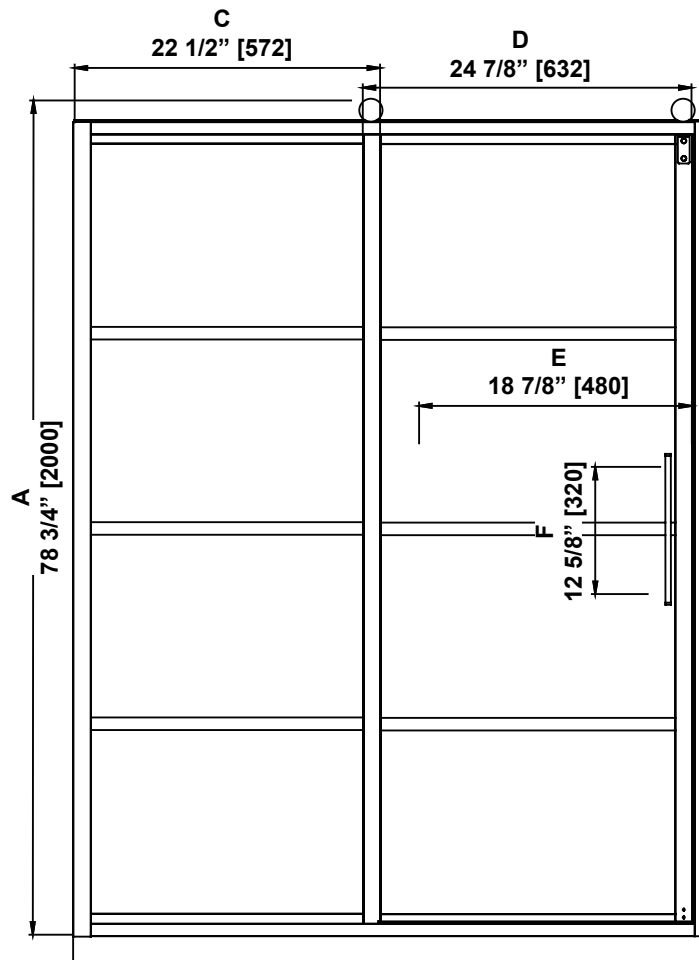

**SHOWER DIMENSIONS
DIMENSIONS DE LA DOUCHE
DIMENSIONES DE LA DUCHA**

	Measurements Mesures Medidas
A	Shower height Hauteur de la douche Altura de la ducha
B	Shower width (Min. adjustment) Largeur de la douche (Ajustement min.) Ancho de la ducha (Ajuste min.)
C	Fixed panel width Largeur du panneau fixe Ancho de panel fijo
D	Door panel width Largeur de la porte Anchura del panel de la puerta
E	Door opening Ouverture de la porte Abertura de la puerta
F	Distance between handle holes Distance entre les trous de poignée Distancia entre los orificios de la manija

B
ATTENTION!
This is the minimum shower width. See the "WALL-TO-WALL DIMENSIONS" page for complete adjustment details.

ATTENTION!
Largeur minimale de la douche. Voir la page "MESURES MUR-À-MUR" pour plus de détails sur les réglages.

¡ATENCIÓN!
Ancho mínimo de la ducha. Consulte la página "MEDIDAS DE PARED-A-PARED" para obtener más detalles sobre la configuración.

**Measures: inch [millimeter]
Mesures: pouce [millimètre]
Medidas: pulgadas [milímetros]**