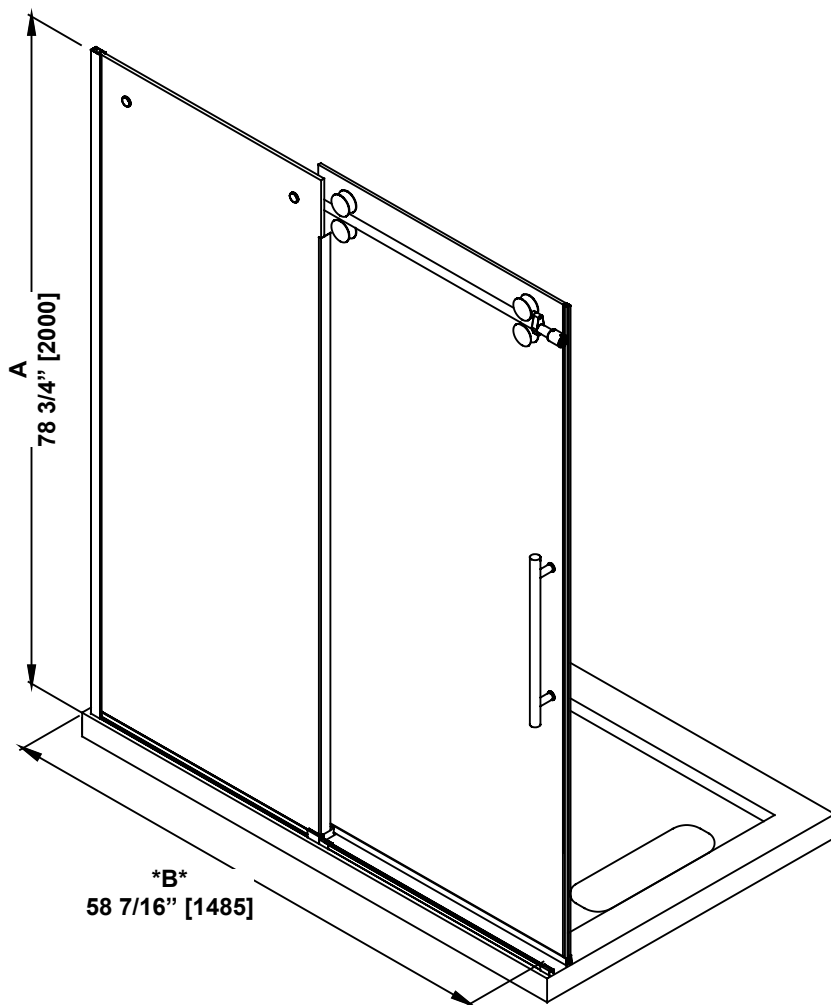

**SHOWER DIMENSIONS**  
**DIMENSIONS DE LA DOUCHE**  
**DIMENSIONES DE LA DUCHA**

	Measurements Mesures Medidas
A	Shower height Hauteur de la douche Altura de la ducha
*B*	Shower width (Min. adjustment) Largeur de la douche (Ajustement min.) Ancho de la ducha (Ajuste min.)
C	Fixed panel width Largeur du panneau fixe Ancho de panel fijo
D	Door panel width Largeur de la porte Anchura del panel de la puerta
E	Door opening Ouverture de la porte Abertura de la puerta
F	Distance between handle holes Distance entre les trous de poignée Distancia entre los orificios de la manija

**\*B\***  
**ATTENTION!**  
 This is the minimum shower width. See the "WALL-TO-WALL DIMENSIONS" page for complete adjustment details.

**ATTENTION!**  
 Largeur minimale de la douche. Voir la page "MESURES MUR-À-MUR" pour plus de détails sur les réglages.

**¡ATENCIÓN!**  
 Ancho mínimo de la ducha. Consulte la página "MEDIDAS DE PARED-A-PARED" para obtener más detalles sobre la configuración.

**Measures: inch [millimeter]**  
**Mesures: pouce [millimètre]**  
**Medidas: pulgadas [milímetros]**