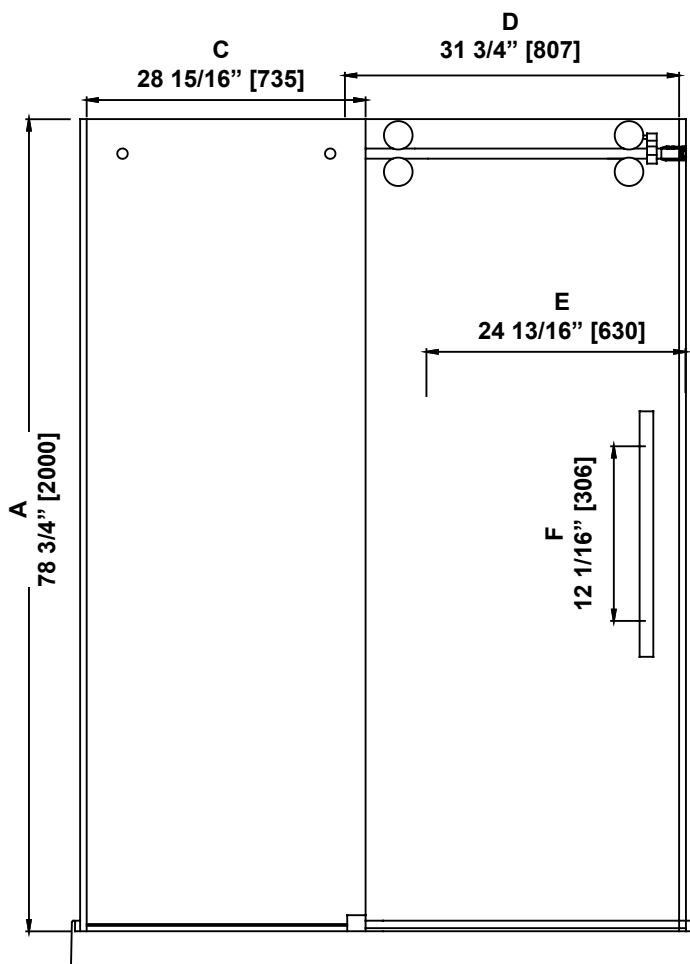

**SHOWER DIMENSIONS**  
**DIMENSIONS DE LA DOUCHE**  
**DIMENSIONES DE LA DUCHA**

	Measurements Mesures Medidas
A	Shower height Hauteur de la douche Altura de la ducha
*B*	Shower width (Min. adjustment) Largeur de la douche (Ajustement min.) Ancho de la ducha (Ajuste min.)
C	Fixed panel width Largeur du panneau fixe Ancho de panel fijo
D	Door panel width Largeur de la porte Anchura del panel de la puerta
E	Door opening Ouverture de la porte Abertura de la puerta
F	Distance between handle holes Distance entre les trous de poignée Distancia entre los orificios de la manija

**\*B\***  
**ATTENTION!**  
 This is the minimum shower width. See the "WALL-TO-WALL DIMENSIONS" page for complete adjustment details.

**ATTENTION!**  
 Largeur minimale de la douche. Voir la page "MESURES MUR-À-MUR" pour plus de détails sur les réglages.

**¡ATENCIÓN!**  
 Ancho mínimo de la ducha. Consulte la página "MEDIDAS DE PARED-A-PARED" para obtener más detalles sobre la configuración.

**Measures: inch [millimeter]**  
**Mesures: pouce [millimètre]**  
**Medidas: pulgadas [milímetros]**