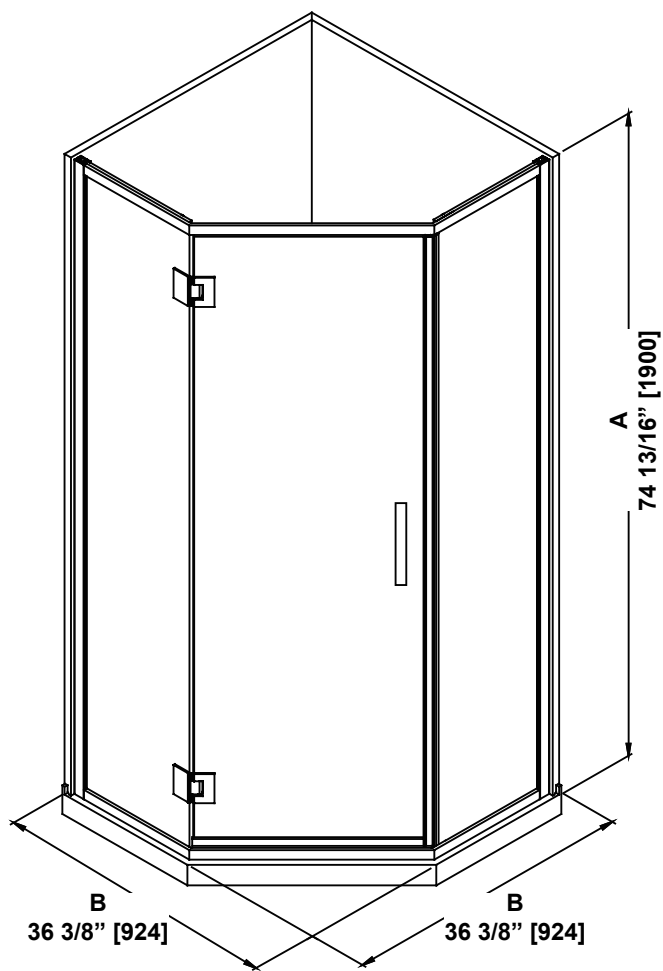

**SHOWER DIMENSIONS
DIMENSIONS DE LA DOUCHE
DIMENSIONES DE LA DUCHA**

	Measurements Mesures Medidas
A	Shower height Hauteur de la douche Altura de la ducha
B	Shower width Largeur de la douche Ancho de la ducha
C	Fixed panel width Largeur du panneau fixe Ancho de panel fijo
D	Door panel width Largeur de la porte Anchura del panel de la puerta
E	Door opening Ouverture de la porte Abertura de la puerta
F	Distance between handle holes Distance entre les trous de poignée Distancia entre los orificios de la manija
G	Fixed panel width Largeur du panneau fixe Ancho de panel fijo

**Measures: inch [millimeter]
Mesures: pouce [millimètre]
Medidas: pulgadas [milímetros]**