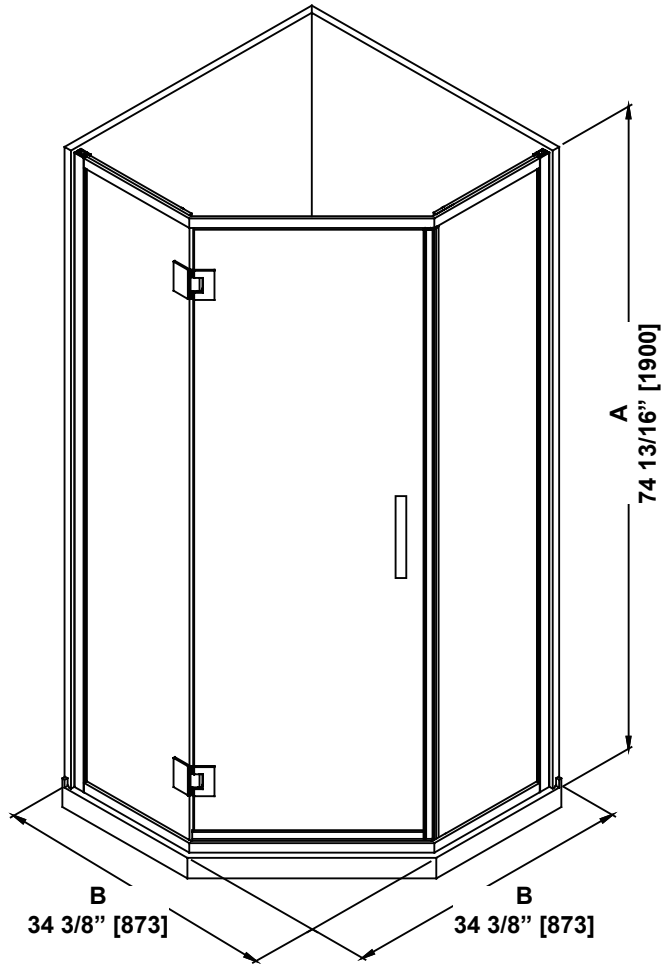

**SHOWER DIMENSIONS
DIMENSIONS DE LA DOUCHE
DIMENSIONES DE LA DUCHA**

	Measurements Mesures Medidas
A	Shower height Hauteur de la douche Altura de la ducha
B	Shower width Largeur de la douche Ancho de la ducha
C	Fixed panel width Largeur du panneau fixe Ancho de panel fijo
D	Door panel width Largeur de la porte Anchura del panel de la puerta
E	Door opening Ouverture de la porte Abertura de la puerta
F	Distance between handle holes Distance entre les trous de poignée Distancia entre los orificios de la manija
G	Fixed panel width Largeur du panneau fixe Ancho de panel fijo

**Measures: inch [millimeter]
Mesures: pouce [millimètre]
Medidas: pulgadas [milímetros]**