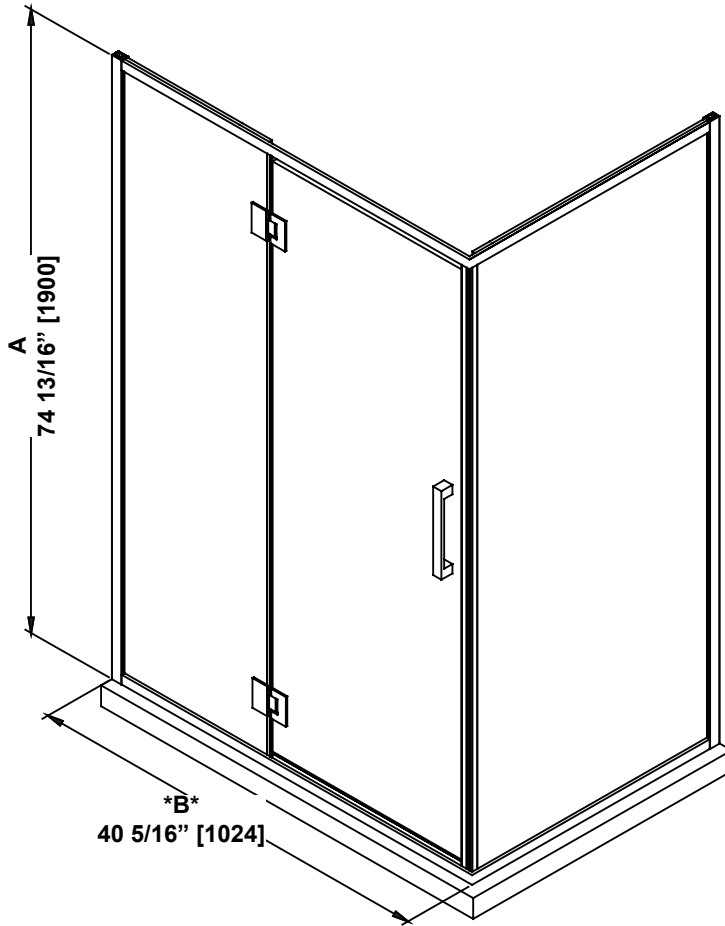

# SHOWER DIMENSIONS DIMENSIONS DE LA DOUCHE DIMENSIONES DE LA DUCHA

Measures: inch [millimeter]  
Mesures: pouce [millimètre]  
Medidas: pulgadas [milímetros]

	Measurements Mesures Medidas
A	Shower height Hauteur de la douche Altura de la ducha
B	Shower width (Min. without cutting the bar) Largeur de la douche (Min. sans couper la barre) Ancho de la ducha (Min. sin cortar la barra)
C	Fixed panel width Largeur du panneau fixe Ancho de panel fijo
D	Door panel width Largeur de la porte Anchura del panel de la puerta
E	Door opening Ouverture de la porte Abertura de la puerta
F	Distance between handle holes Distance entre les trous de poignée Distancia entre los orificios de la manija
G	Side panel width Largeur du panneau latéral Ancho del panel lateral

**\*B\***  
**ATTENTION!**

This is the minimum shower width without cutting the bar. Refer to the Installation Manual supplied with the shower door for further adjustment details.

**ATTENTION!**

Largeur minimale de la douche sans couper la barre. Voir le manuel d'installation fourni avec la porte de douche pour plus de détails sur les ajustements.

**¡ATENCIÓN!**

Ancho mínimo de la ducha sin cortar la barra. Consulte el manual de instalación suministrado con la puerta de la ducha para obtener más detalles sobre los ajustes.