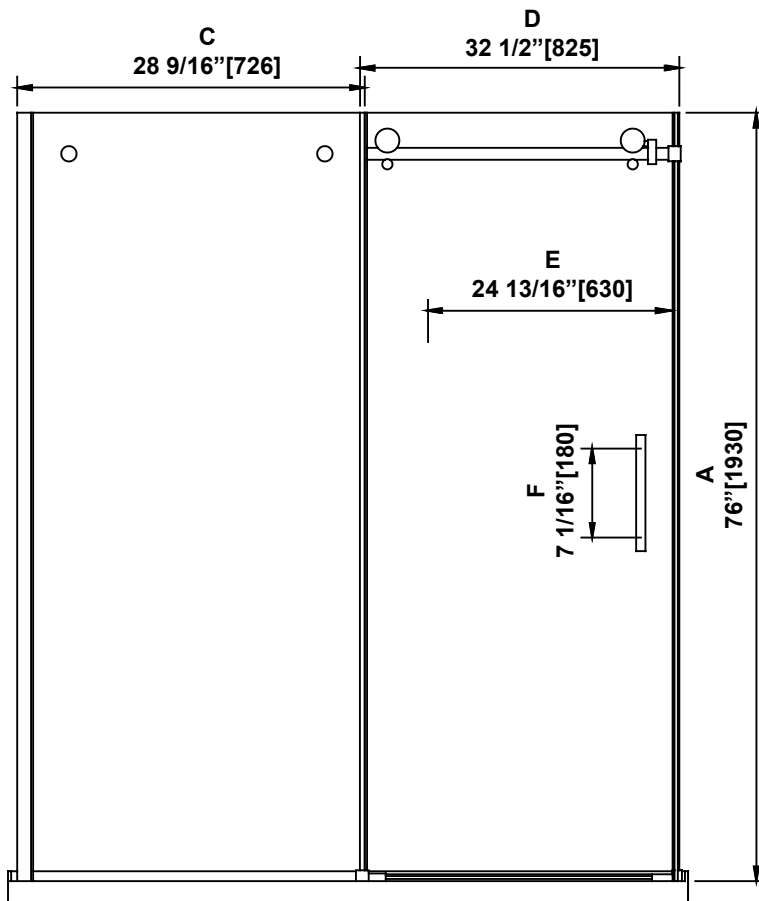

**SHOWER DIMENSIONS  
DIMENSIONS DE LA DOUCHE  
DIMENSIONES DE LA DUCHA**

	Measurements Mesures Medidas
A	Shower height Hauteur de la douche Altura de la ducha
B	Shower width (Min. without cutting the bar) Largeur de la douche (Min. sans couper la barre) Ancho de la ducha (Min. sin cortar la barra)
C	Fixed panel width Largeur du panneau fixe Ancho de panel fijo
D	Door panel width Largeur de la porte Anchura del panel de la puerta
E	Door opening Ouverture de la porte Abertura de la puerta
F	Distance between handle holes Distance entre les trous de poignée Distancia entre los orificios de la manija

**\* B \***  
**ATTENTION!**

This is the minimum shower width without cutting the bar. See the "WALL-TO-WALL DIMENSIONS" page for complete adjustment details.

**ATTENTION!**

Largeur minimale de la douche sans couper la barre. Voir la page "MESURES MUR-À-MUR" pour plus de détails sur les réglages.

**¡ATENCIÓN!**

Ancho mínimo de la ducha sin cortar la barra. Consulte la página "MEDIDAS DE PARED-A-PARED" para obtener más detalles sobre la configuración.

*Measures: inch [millimeter]  
Mesures: pouce [millimètre]  
Medidas: pulgadas [milímetros]*