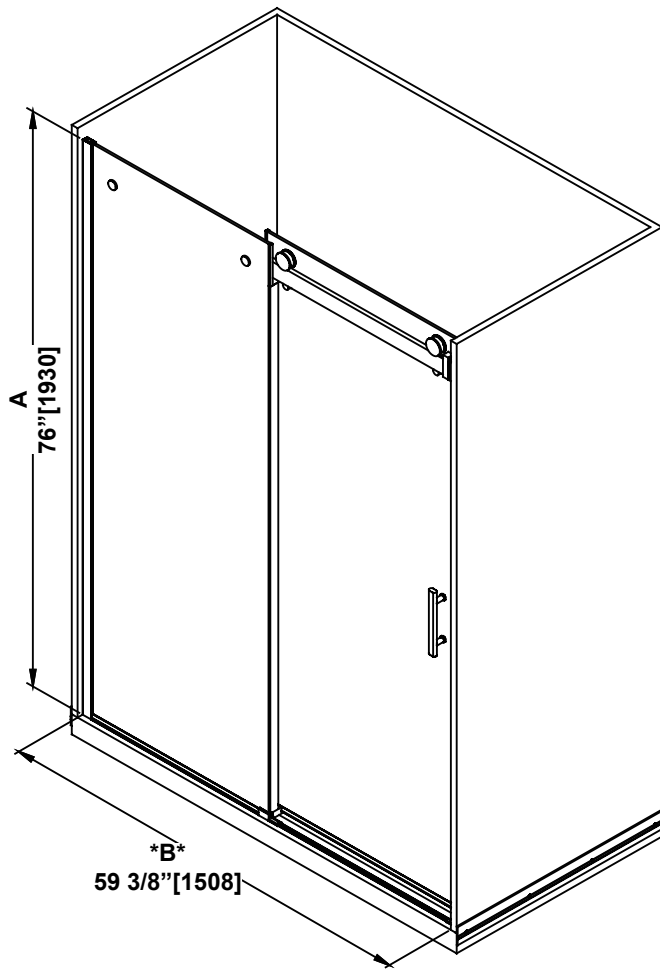

**SHOWER DIMENSIONS  
DIMENSIONS DE LA DOUCHE  
DIMENSIONES DE LA DUCHA**

	Measurements Mesures Medidas
A	Shower height Hauteur de la douche Altura de la ducha
B	Shower width (Min. without cutting the bar) Largeur de la douche (Min. sans couper la barre) Ancho de la ducha (Min. sin cortar la barra)
C	Fixed panel width Largeur du panneau fixe Ancho de panel fijo
D	Door panel width Largeur de la porte Anchura del panel de la puerta
E	Door opening Ouverture de la porte Abertura de la puerta
F	Distance between handle holes Distance entre les trous de poignée Distancia entre los orificios de la manija

**\* B \***  
**ATTENTION!**

This is the minimum shower width without cutting the bar. See the "WALL-TO-WALL DIMENSIONS" page for complete adjustment details.

**ATTENTION!**

Largeur minimale de la douche sans couper la barre. Voir la page "MESURES MUR-À-MUR" pour plus de détails sur les réglages.

**¡ATENCIÓN!**

Ancho mínimo de la ducha sin cortar la barra. Consulte la página "MEDIDAS DE PARED-A-PARED" para obtener más detalles sobre la configuración.

*Measures: inch [millimeter]  
Mesures: pouce [millimètre]  
Medidas: pulgadas [milímetros]*