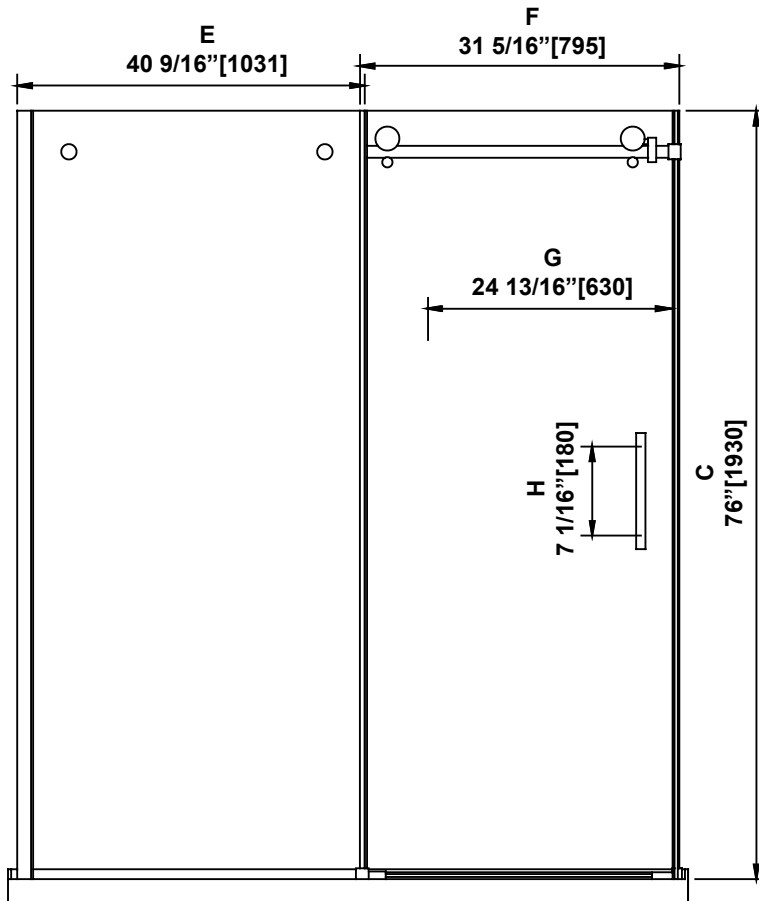

**SHOWER DIMENSIONS
DIMENSIONS DE LA DOUCHE
DIMENSIONES DE LA DUCHA**

	Measurements Mesures Medidas
A	Base depth Profondeur de la base Profundidad del plato
B	Base width Largeur de la base Anchura de la base
C	Shower height Hauteur de la douche Altura de la ducha
D	Shower width Largeur de la douche Anchura de la ducha
E	Fixed panel width Largeur du panneau fixe Ancho de panel fijo
F	Door panel width Largeur de la porte Anchura del panel de la puerta
G	Door opening Ouverture de la porte Abertura de la puerta
H	Distance between handle holes Distance entre les trous de poignée Distancia entre los orificios de la manija

*Measures: inch [millimeter]
Mesures: pouce [millimètre]
Medidas: pulgadas [milímetros]*