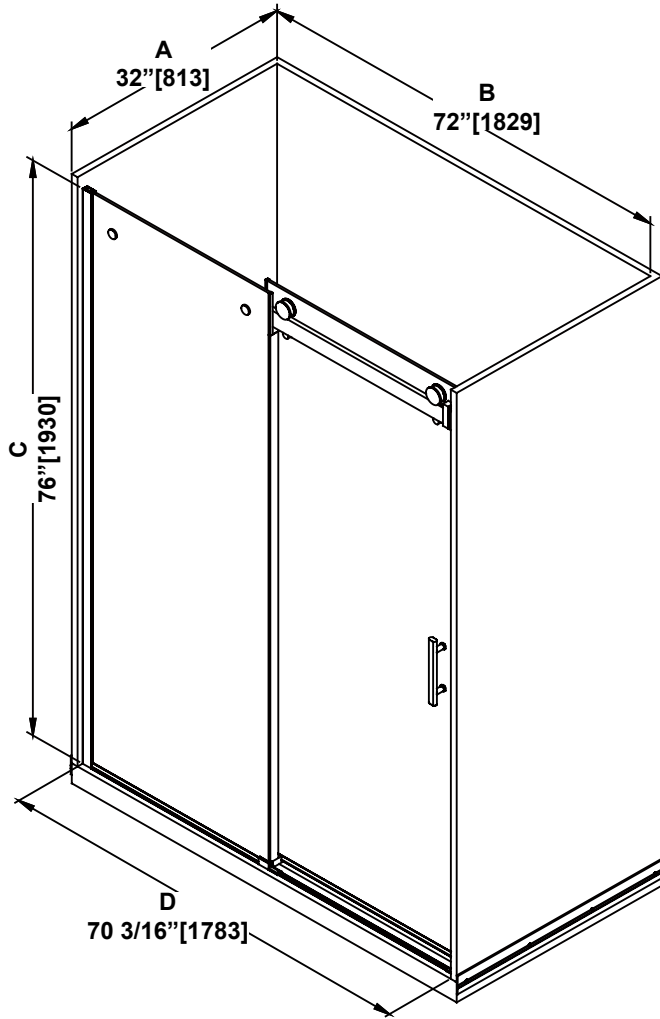

**SHOWER DIMENSIONS
DIMENSIONS DE LA DOUCHE
DIMENSIONES DE LA DUCHA**

	Measurements Mesures Medidas
A	Base depth Profondeur de la base Profundidad del plato
B	Base width Largeur de la base Anchura de la base
C	Shower height Hauteur de la douche Altura de la ducha
D	Shower width Largeur de la douche Anchura de la ducha
E	Fixed panel width Largeur du panneau fixe Ancho de panel fijo
F	Door panel width Largeur de la porte Anchura del panel de la puerta
G	Door opening Ouverture de la porte Abertura de la puerta
H	Distance between handle holes Distance entre les trous de poignée Distancia entre los orificios de la manija

*Measures: inch [millimeter]
Mesures: pouce [millimètre]
Medidas: pulgadas [milímetros]*