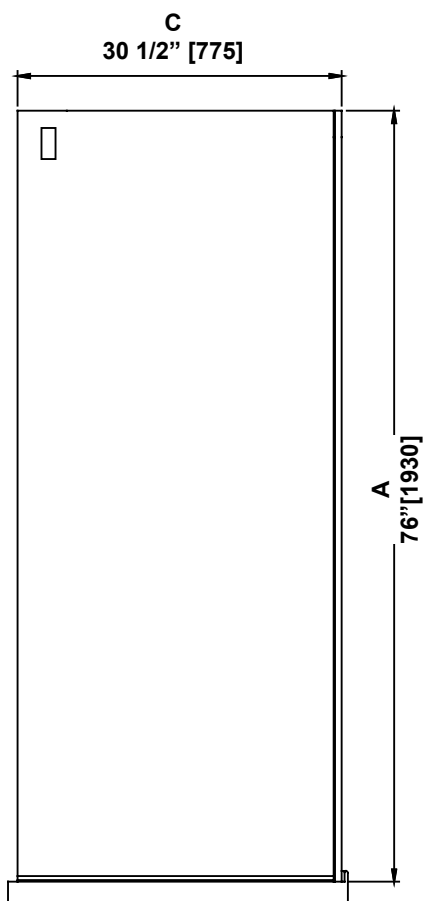

**SHOWER DIMENSIONS  
DIMENSIONS DE LA DOUCHE  
DIMENSIONES DE LA DUCHA**

	Measurements Mesures Medidas
<b>A</b>	Shower height Hauteur de la douche Altura de la ducha
<b>*B*</b>	Shower width (Min. without cutting the bar) Largeur de la douche (Min. sans couper la barre) Ancho de la ducha (Min. sin cortar la barra)
<b>C</b>	Side panel width Largeur du panneau latéral Ancho del panel lateral

**\*B\***  
**ATTENTION!**  
This is the minimum shower width without cutting the bar. Refer to the Installation Manual supplied with the shower door for further adjustment details.

**ATTENTION!**  
Largeur minimale de la douche sans couper la barre. Voir le manuel d'installation fourni avec la porte de douche pour plus de détails sur les ajustements.

**¡ATENCIÓN!**  
Ancho mínimo de la ducha sin cortar la barra. Consulte el manual de instalación suministrado con la puerta de la ducha para obtener más detalles sobre los ajustes.

**Measures: inch [millimeter]  
Mesures: pouce [millimètre]  
Medidas: pulgadas [milímetros]**