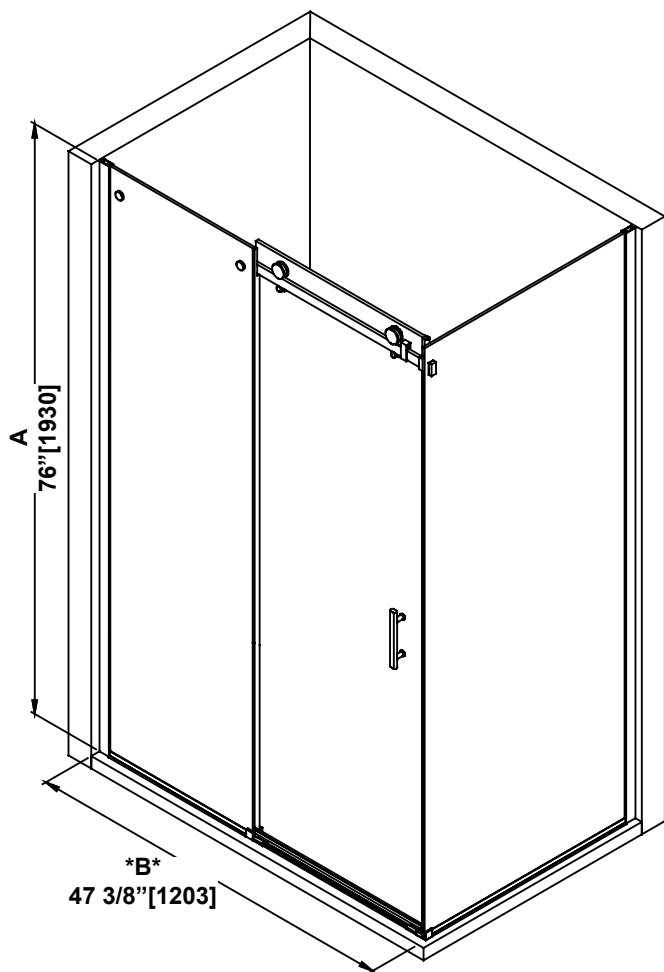

**SHOWER DIMENSIONS  
DIMENSIONS DE LA DOUCHE  
DIMENSIONES DE LA DUCHA**

	Measurements Mesures Medidas
<b>A</b>	Shower height Hauteur de la douche Altura de la ducha
<b>*B*</b>	Shower width (Min. without cutting the bar) Largeur de la douche (Min. sans couper la barre) Ancho de la ducha (Min. sin cortar la barra)
<b>C</b>	Side panel width Largeur du panneau latéral Ancho del panel lateral

**\*B\***  
**ATTENTION!**  
This is the minimum shower width without cutting the bar. Refer to the Installation Manual supplied with the shower door for further adjustment details.

**ATTENTION!**  
Largeur minimale de la douche sans couper la barre. Voir le manuel d'installation fourni avec la porte de douche pour plus de détails sur les ajustements.

**¡ATENCIÓN!**  
Ancho mínimo de la ducha sin cortar la barra. Consulte el manual de instalación suministrado con la puerta de la ducha para obtener más detalles sobre los ajustes.

**Measures: inch [millimeter]  
Mesures: pouce [millimètre]  
Medidas: pulgadas [milímetros]**