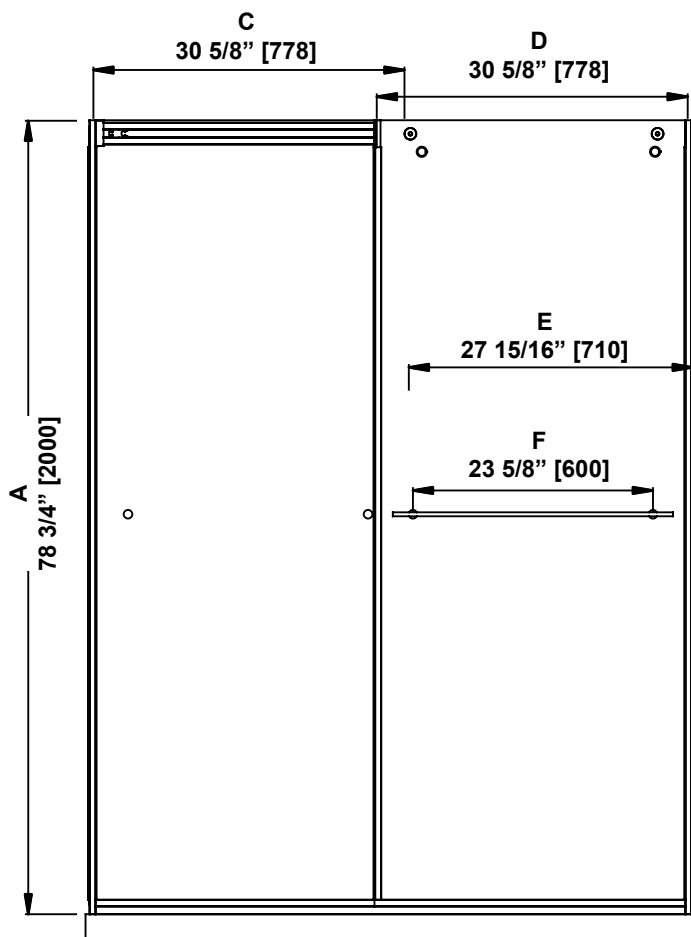

**SHOWER DIMENSIONS
DIMENSIONS DE LA DOUCHE
DIMENSIONES DE LA DUCHA**

	Measurements Mesures Medidas
A	Shower height Hauteur de la douche Altura de la ducha
B	Shower width (Min. adjustment) Largeur de la douche (Ajustement min.) Ancho de la ducha (Ajuste min.)
C	Door panel width Largeur de la porte Anchura del panel de la puerta
D	Door panel width Largeur de la porte Anchura del panel de la puerta
E	Door opening Ouverture de la porte Abertura de la puerta
F	Distance between handle holes Distance entre les trous de poignée Distancia entre los orificios de la manija

B

ATTENTION!

This is the minimum shower width. See the "WALL-TO-WALL DIMENSIONS" page for complete adjustment details.

ATTENTION!

Largeur minimale de la douche. Voir la page "MESURES MUR-À-MUR" pour plus de détails sur les réglages.

¡ATENCIÓN!

Ancho mínimo de la ducha. Consulte la página "MEDIDAS DE PARED-A-PARED" para obtener más detalles sobre la configuración.

**Measures: inch [millimeter]
Mesures: pouce [millimètre]
Medidas: pulgadas [milímetros]**