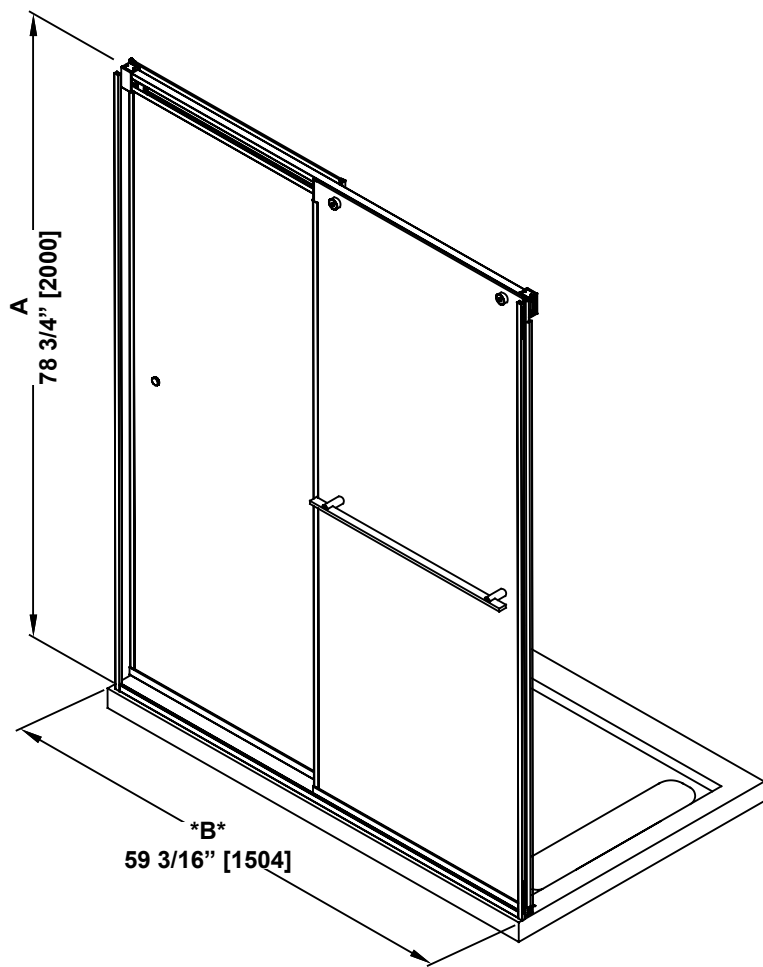

**SHOWER DIMENSIONS
DIMENSIONS DE LA DOUCHE
DIMENSIONES DE LA DUCHA**

	Measurements Mesures Medidas
A	Shower height Hauteur de la douche Altura de la ducha
B	Shower width (Min. adjustment) Largeur de la douche (Ajustement min.) Ancho de la ducha (Ajuste min.)
C	Door panel width Largeur de la porte Anchura del panel de la puerta
D	Door panel width Largeur de la porte Anchura del panel de la puerta
E	Door opening Ouverture de la porte Abertura de la puerta
F	Distance between handle holes Distance entre les trous de poignée Distancia entre los orificios de la manija

B

ATTENTION!

This is the minimum shower width. See the "WALL-TO-WALL DIMENSIONS" page for complete adjustment details.

ATTENTION!

Largeur minimale de la douche. Voir la page "MESURES MUR-À-MUR" pour plus de détails sur les réglages.

¡ATENCIÓN!

Ancho mínimo de la ducha. Consulte la página "MEDIDAS DE PARED-A-PARED" para obtener más detalles sobre la configuración.

**Measures: inch [millimeter]
Mesures: pouce [millimètre]
Medidas: pulgadas [milímetros]**