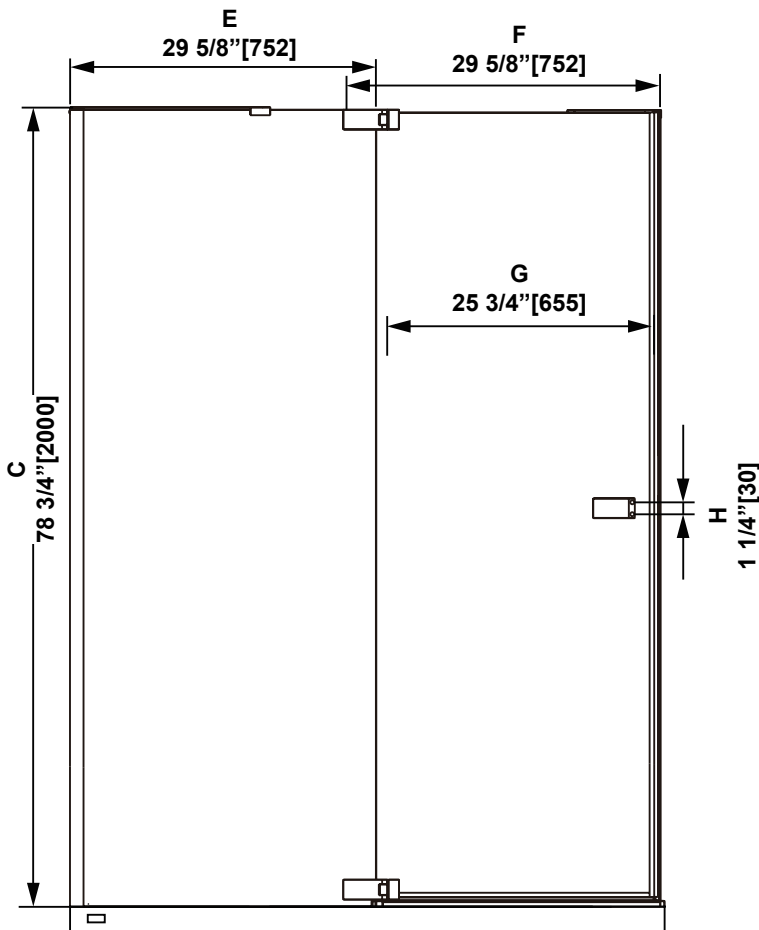

**SHOWER DIMENSIONS
DIMENSIONS DE LA DOUCHE
DIMENSIONES DE LA DUCHA**

	Measurements Mesures Medidas
A	Base depth Profondeur de la base Profundidad del plato
B	Base width Largeur de la base Anchura de la base
C	Shower height Hauteur de la douche Altura de la ducha
D	Shower width Largeur de la douche Anchura de la ducha
E	Fixed panel width Largeur du panneau fixe Ancho de panel fijo
F	Door panel width Largeur de la porte Anchura del panel de la puerta
G	Door opening Ouverture de la porte Abertura de la puerta
H	Distance between handle holes Distance entre les trous de poignée Distancia entre los orificios de la manija

**Measures: inch [millimeter]
Mesures: pouce [millimètre]
Medidas: pulgadas [milímetros]**