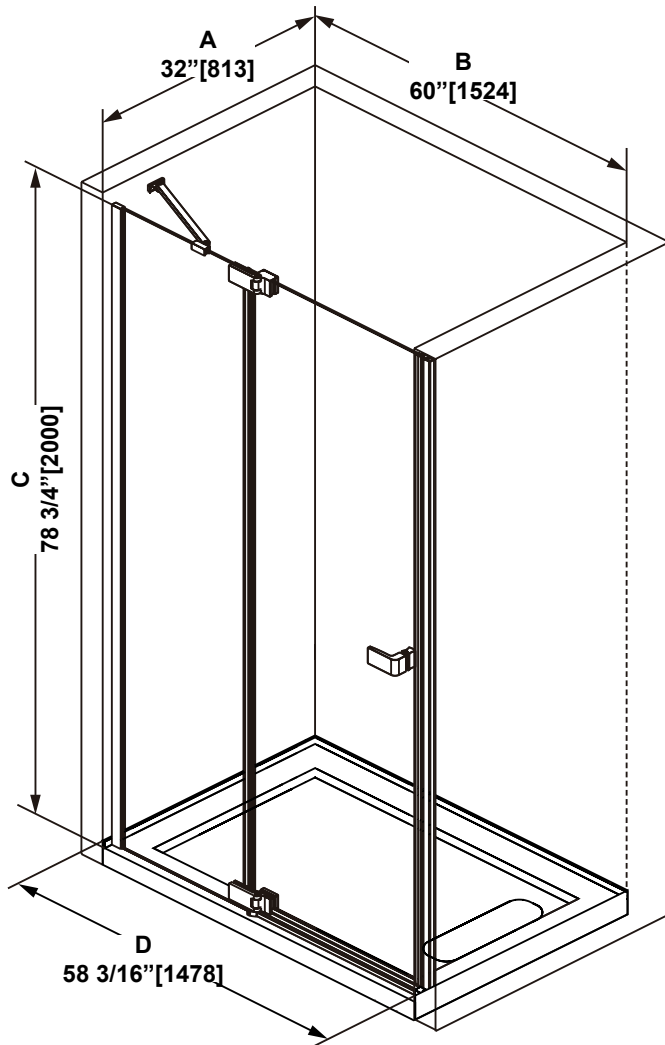

**SHOWER DIMENSIONS
DIMENSIONS DE LA DOUCHE
DIMENSIONES DE LA DUCHA**

	Measurements Mesures Medidas
A	Base depth Profondeur de la base Profundidad del plato
B	Base width Largeur de la base Anchura de la base
C	Shower height Hauteur de la douche Altura de la ducha
D	Shower width Largeur de la douche Anchura de la ducha
E	Fixed panel width Largeur du panneau fixe Ancho de panel fijo
F	Door panel width Largeur de la porte Anchura del panel de la puerta
G	Door opening Ouverture de la porte Abertura de la puerta
H	Distance between handle holes Distance entre les trous de poignée Distancia entre los orificios de la manija

**Measures: inch [millimeter]
Mesures: pouce [millimètre]
Medidas: pulgadas [milímetros]**