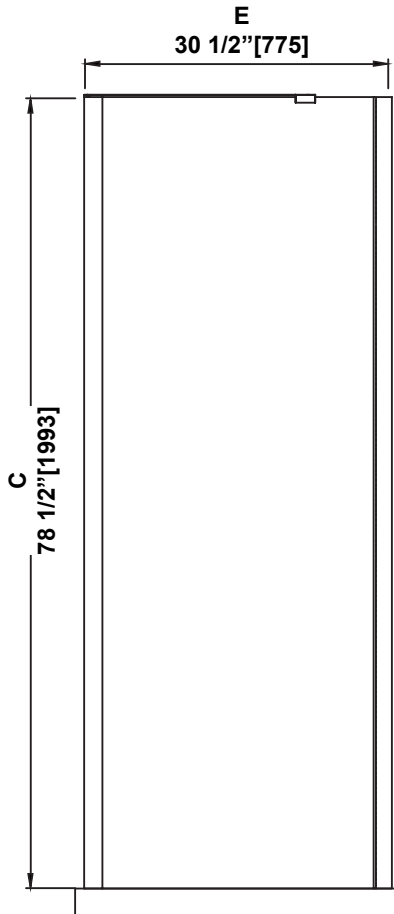

SHOWER DIMENSIONS
DIMENSIONS DE LA DOUCHE
DIMENSIONES DE LA DUCHA

	Measurements Mesures Medidas
A	Base depth Profondeur de la base Profundidad del plato
B	Base width Largeur de la base Anchura de la base
C	Shower height Hauteur de la douche Altura de la ducha
D	Shower width Largeur de la douche Anchura de la ducha
E	Side panel width Largeur du panneau latéral Ancho del panel lateral

Measures: inch [millimeter]
 Mesures: pouce [millimètre]
 Medidas: pulgadas [milímetros]