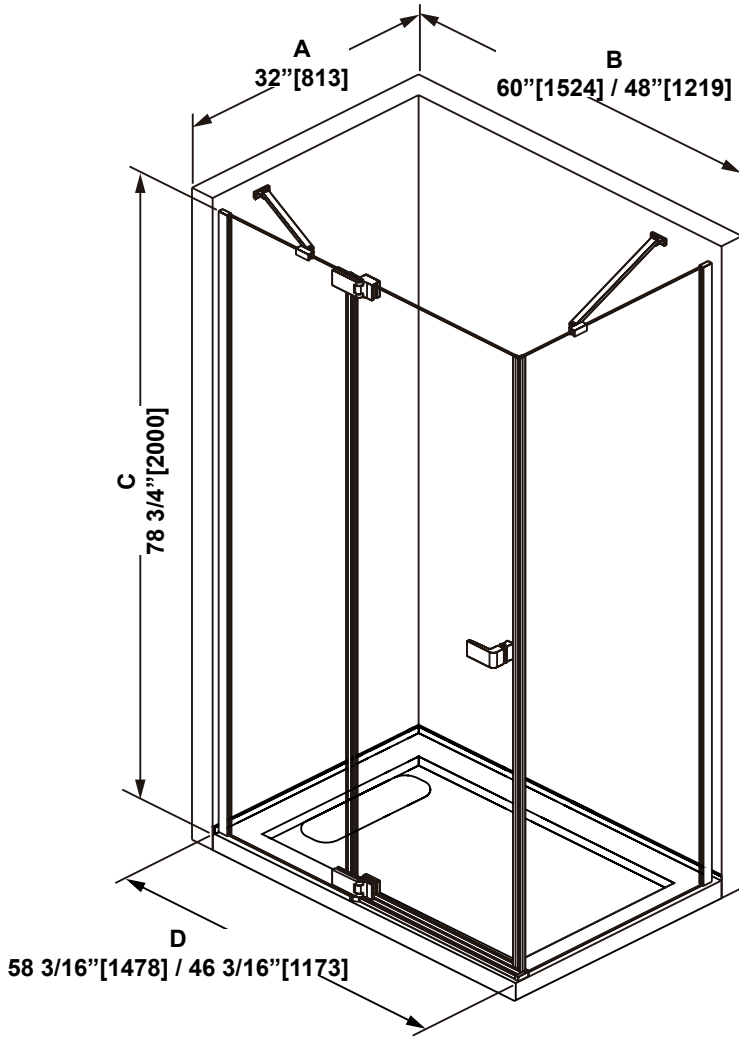

SHOWER DIMENSIONS
DIMENSIONS DE LA DOUCHE
DIMENSIONES DE LA DUCHA

	Measurements Mesures Medidas
A	Base depth Profondeur de la base Profundidad del plato
B	Base width Largeur de la base Anchura de la base
C	Shower height Hauteur de la douche Altura de la ducha
D	Shower width Largeur de la douche Anchura de la ducha
E	Side panel width Largeur du panneau latéral Ancho del panel lateral

Measures: inch [millimeter]
 Mesures: pouce [millimètre]
 Medidas: pulgadas [milímetros]