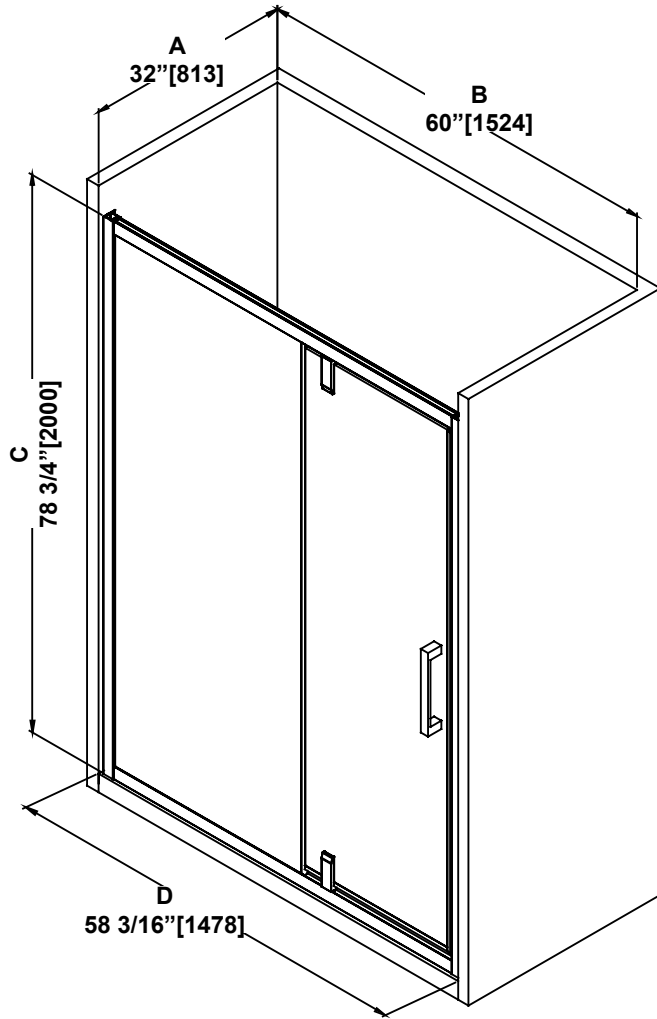

**SHOWER DIMENSIONS
DIMENSIONS DE LA DOUCHE
DIMENSIONES DE LA DUCHA**

	Measurements Mesures Medidas
A	Base depth Profondeur de la base Profundidad del plato
B	Base width Largeur de la base Anchura de la base
C	Shower height Hauteur de la douche Altura de la ducha
D	Shower width Largeur de la douche Anchura de la ducha
E	Fixed panel width Largeur du panneau fixe Ancho de panel fijo
F	Door panel width Largeur de la porte Anchura del panel de la puerta
G	Door opening Ouverture de la porte Abertura de la puerta
H	Distance between handle holes Distance entre les trous de poignée Distancia entre los orificios de la manija

**Measures: inch [millimeter]
Mesures: pouce [millimètre]
Medidas: pulgadas [milímetros]**