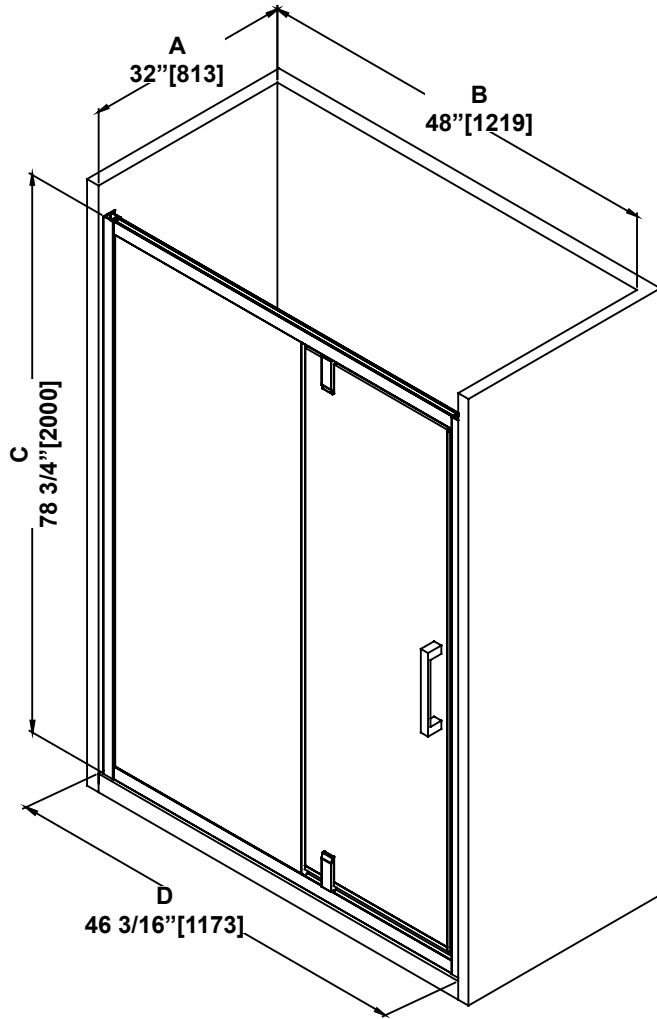

**SHOWER DIMENSIONS
DIMENSIONS DE LA DOUCHE
DIMENSIONES DE LA DUCHA**

	Measurements Mesures Medidas
A	Base depth Profondeur de la base Profundidad del plato
B	Base width Largeur de la base Anchura de la base
C	Shower height Hauteur de la douche Altura de la ducha
D	Shower width Largeur de la douche Anchura de la ducha
E	Fixed panel width Largeur du panneau fixe Ancho de panel fijo
F	Door panel width Largeur de la porte Anchura del panel de la puerta
G	Door opening Ouverture de la porte Abertura de la puerta
H	Distance between handle holes Distance entre les trous de poignée Distancia entre los orificios de la manija

**Measures: inch [millimeter]
Mesures: pouce [millimètre]
Medidas: pulgadas [milímetros]**