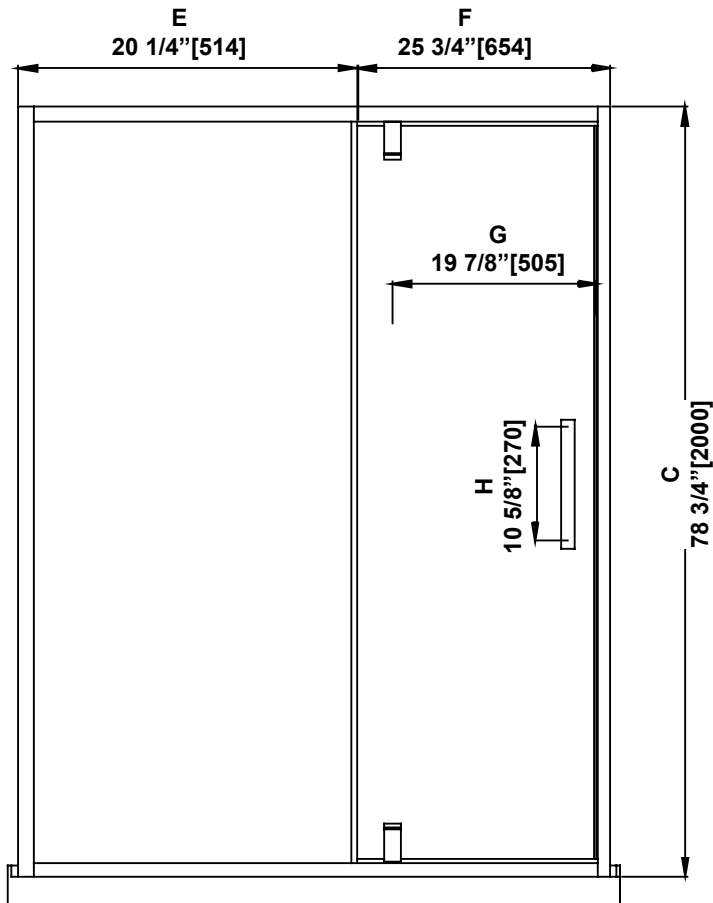

**SHOWER DIMENSIONS
DIMENSIONS DE LA DOUCHE
DIMENSIONES DE LA DUCHA**

	Measurements Mesures Medidas
A	Base depth Profondeur de la base Profundidad del plato
B	Base width Largeur de la base Anchura de la base
C	Shower height Hauteur de la douche Altura de la ducha
D	Shower width Largeur de la douche Anchura de la ducha
E	Fixed panel width Largeur du panneau fixe Ancho de panel fijo
F	Door panel width Largeur de la porte Anchura del panel de la puerta
G	Door opening Ouverture de la porte Abertura de la puerta
H	Distance between handle holes Distance entre les trous de poignée Distancia entre los orificios de la manija

**Measures: inch [millimeter]
Mesures: pouce [millimètre]
Medidas: pulgadas [milímetros]**