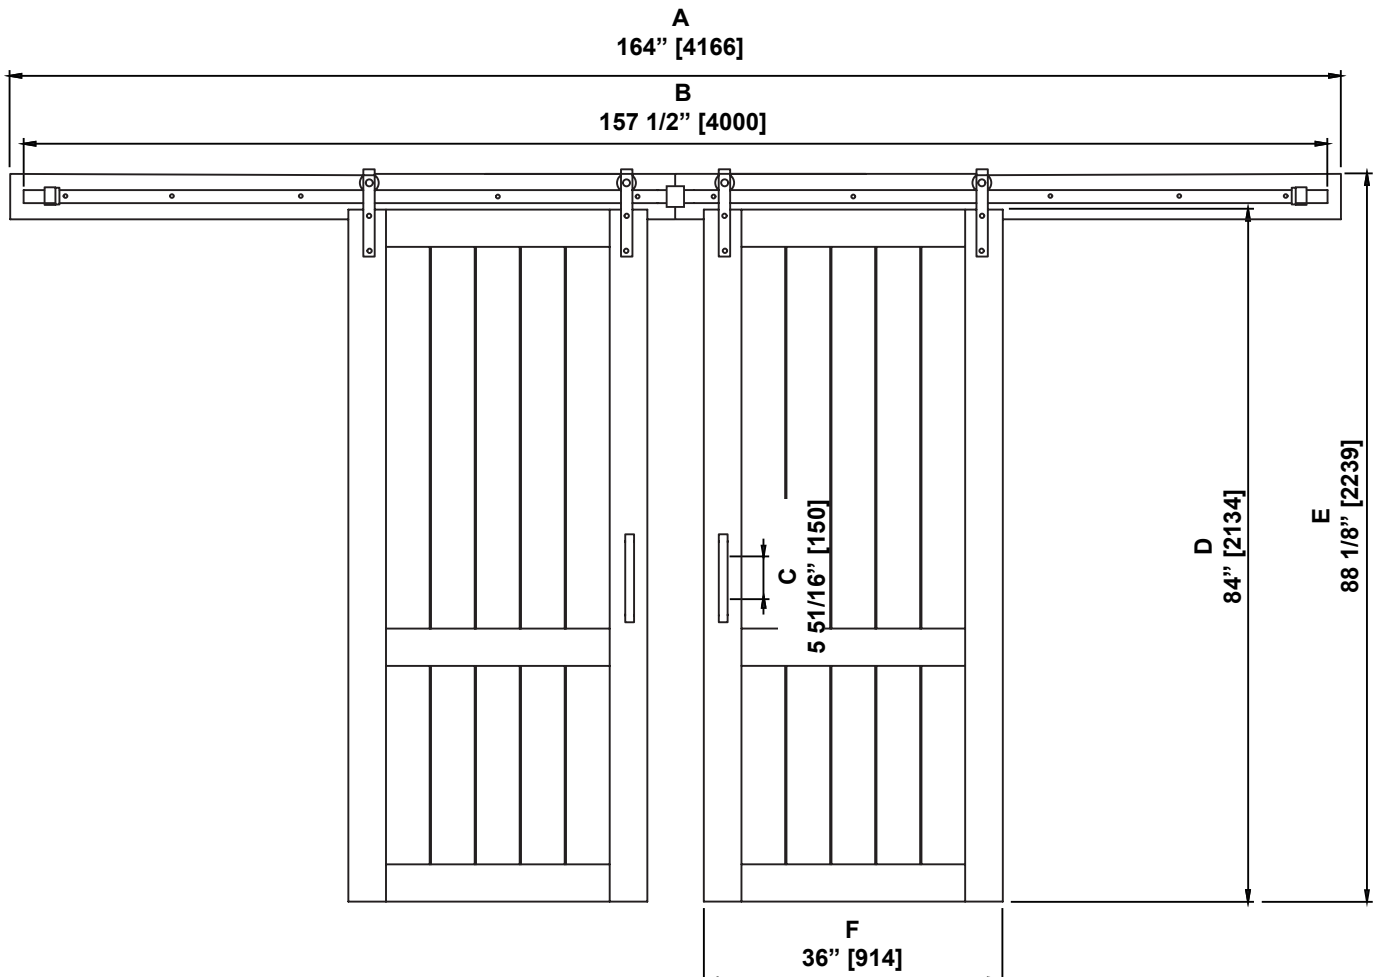

**BARN DOOR DIMENSIONS
DIMENSIONS DU COUPE-FLUX
DIMENSIONES DE LA PUERTA DEL ESTABLO**

	Measurements Mesures Medidas
A	Decorative board length Longueur du panneau décoratif Longitud del tablero decorativo
B	Support bar length Longueur de la barre de support Longitud de la barra de soporte
C	Distance between handle holes Distance entre les trous de poignée Distancia entre los orificios de la manija
D	Door height Hauteur de porte Altura de la puerta
E	Barn door height Hauteur du coupe-flux Altura de la puerta del establo
F	Door width Largeur de la porte Anchura de la puerta

*Measures: inch [millimeter]
Mesures: pouce [millimètre]
Medidas: pulgadas [milímetros]*