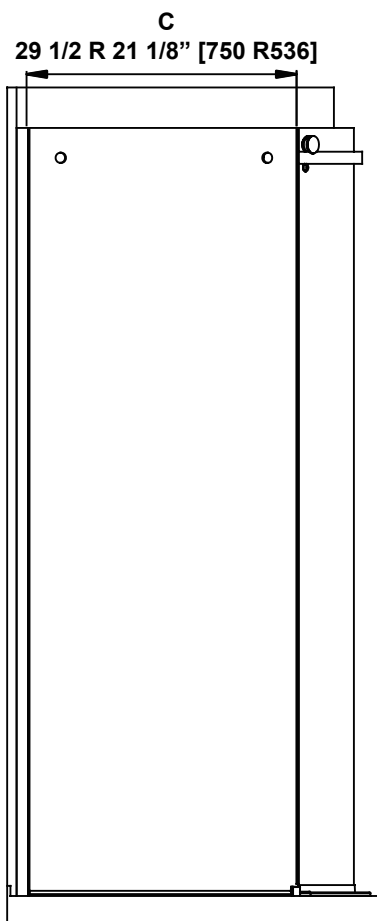

**SHOWER DIMENSIONS
DIMENSIONS DE LA DOUCHE
DIMENSIONES DE LA DUCHA**

	Measurements Mesures Medidas
A	Shower height Hauteur de la douche Altura de la ducha
B	Shower width Largeur de la douche Ancho de la ducha
C	Fixed panel width Largeur du panneau fixe Ancho de panel fijo
D	Door panel width Largeur de la porte Anchura del panel de la puerta
E	Door opening Ouverture de la porte Abertura de la puerta
F	Distance between handle holes Distance entre les trous de poignée Distancia entre los orificios de la manija

*Measures: inch [millimeter]
Mesures: pouce [millimètre]
Medidas: pulgadas [milímetros]*