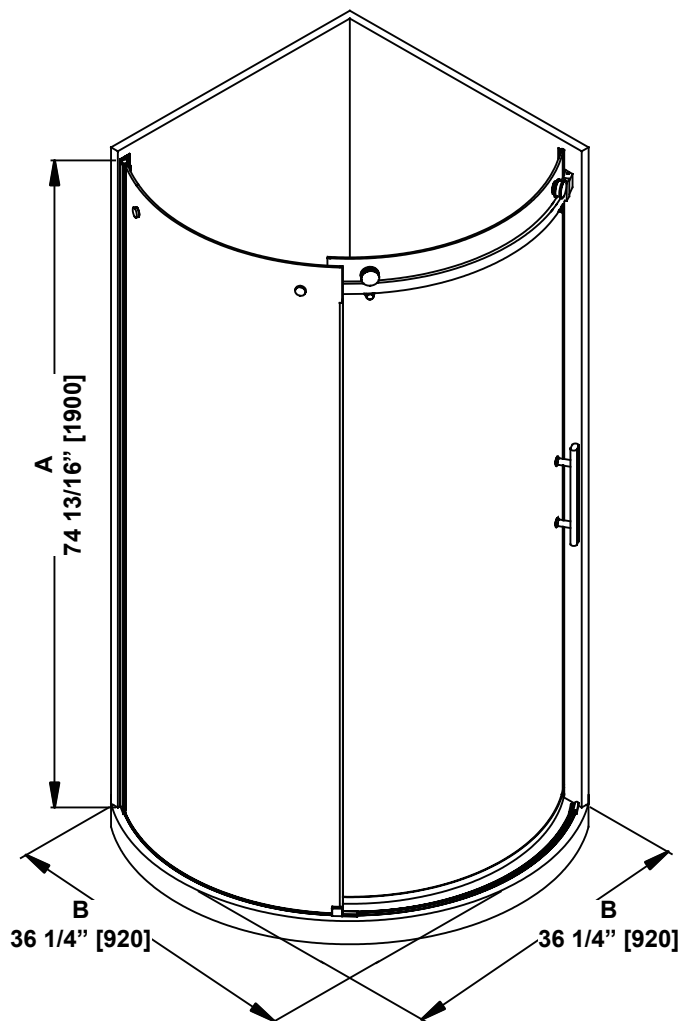

**SHOWER DIMENSIONS
DIMENSIONS DE LA DOUCHE
DIMENSIONES DE LA DUCHA**

	Measurements Mesures Medidas
A	Shower height Hauteur de la douche Altura de la ducha
B	Shower width Largeur de la douche Ancho de la ducha
C	Fixed panel width Largeur du panneau fixe Ancho de panel fijo
D	Door panel width Largeur de la porte Anchura del panel de la puerta
E	Door opening Ouverture de la porte Abertura de la puerta
F	Distance between handle holes Distance entre les trous de poignée Distancia entre los orificios de la manija

*Measures: inch [millimeter]
Mesures: pouce [millimètre]
Medidas: pulgadas [milímetros]*