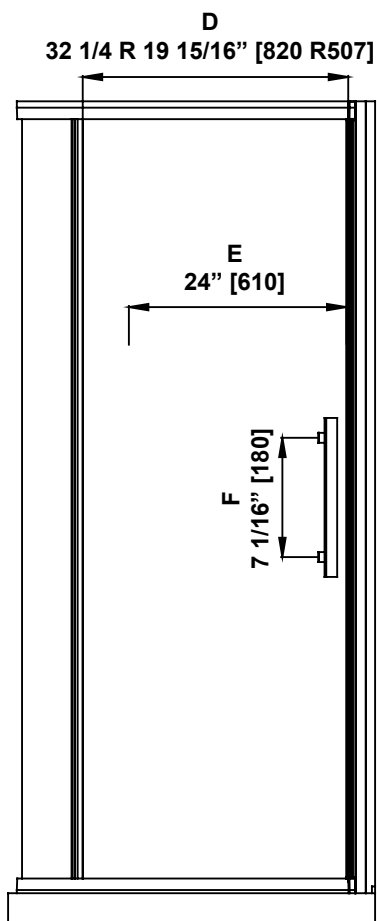

**SHOWER DIMENSIONS
DIMENSIONS DE LA DOUCHE
DIMENSIONES DE LA DUCHA**

	Measurements Mesures Medidas
A	Shower height Hauteur de la douche Altura de la ducha
B	Shower width Largeur de la douche Ancho de la ducha
C	Fixed panel width Largeur du panneau fixe Ancho de panel fijo
D	Door panel width Largeur de la porte Anchura del panel de la puerta
E	Door opening Ouverture de la porte Abertura de la puerta
F	Distance between handle holes Distance entre les trous de poignée Distancia entre los orificios de la manija

*Measures: inch [millimeter]
Mesures: pouce [millimètre]
Medidas: pulgadas [milímetros]*