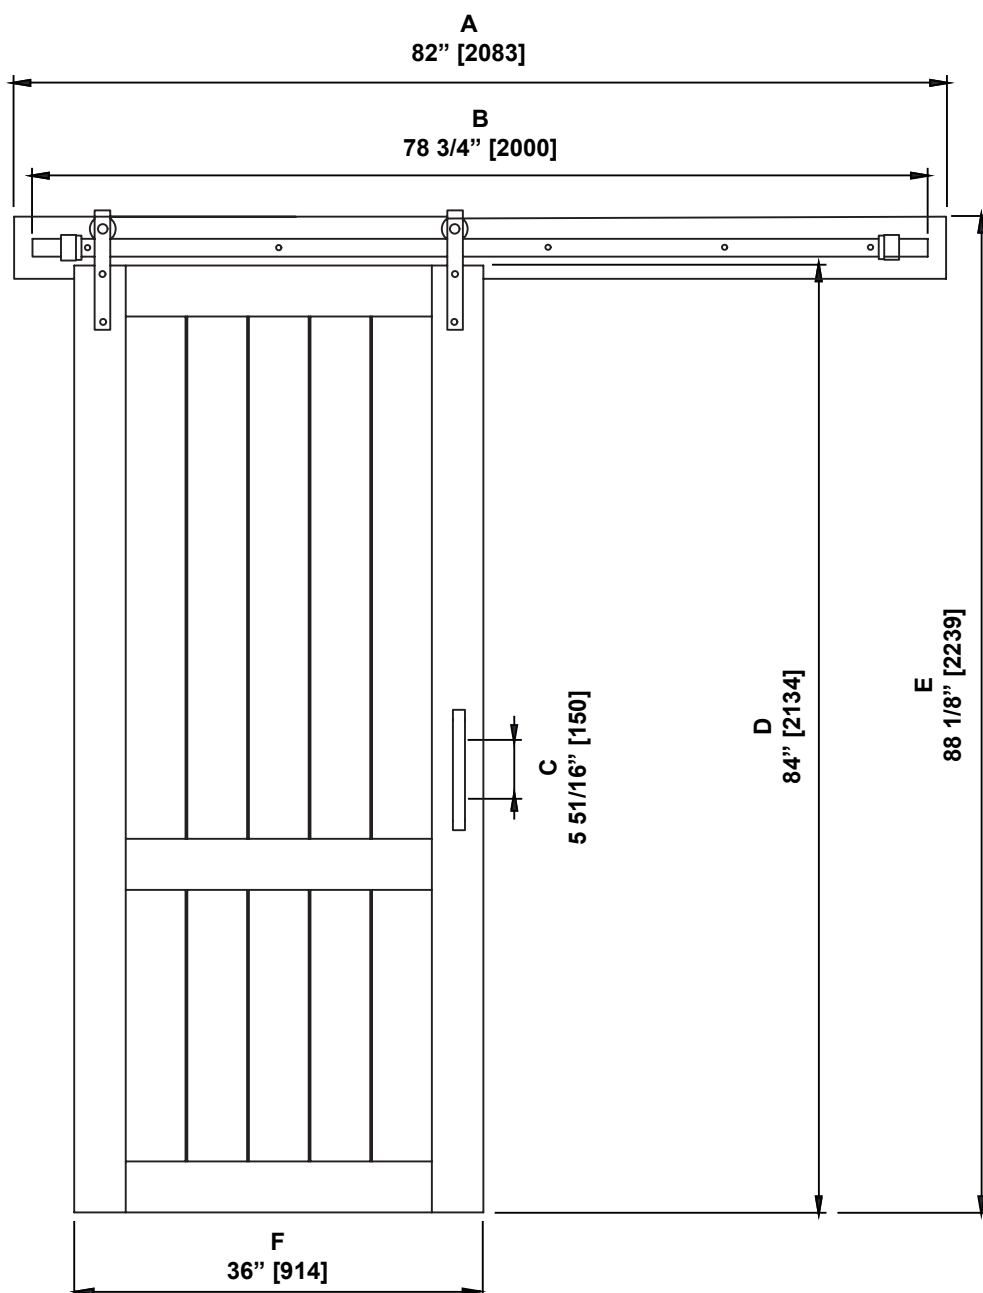

**BARN DOOR DIMENSIONS
DIMENSIONS DU COUPE-FLUX
DIMENSIONES DE LA PUERTA DEL ESTABLO**

	Measurements Mesures Medidas
A	Decorative board length Longueur du panneau décoratif Longitud del tablero decorativo
B	Support bar length Longueur de la barre de support Longitud de la barra de soporte
C	Distance between handle holes Distance entre les trous de poignée Distancia entre los orificios de la manija
D	Door height Hauteur de porte Altura de la puerta
E	Barn door height Hauteur du coupe-flux Altura de la puerta del establo
F	Door width Largeur de la porte Anchura de la puerta

*Measures: inch [millimeter]
 Mesures: pouce [millimètre]
 Medidas: pulgadas [milímetros]*