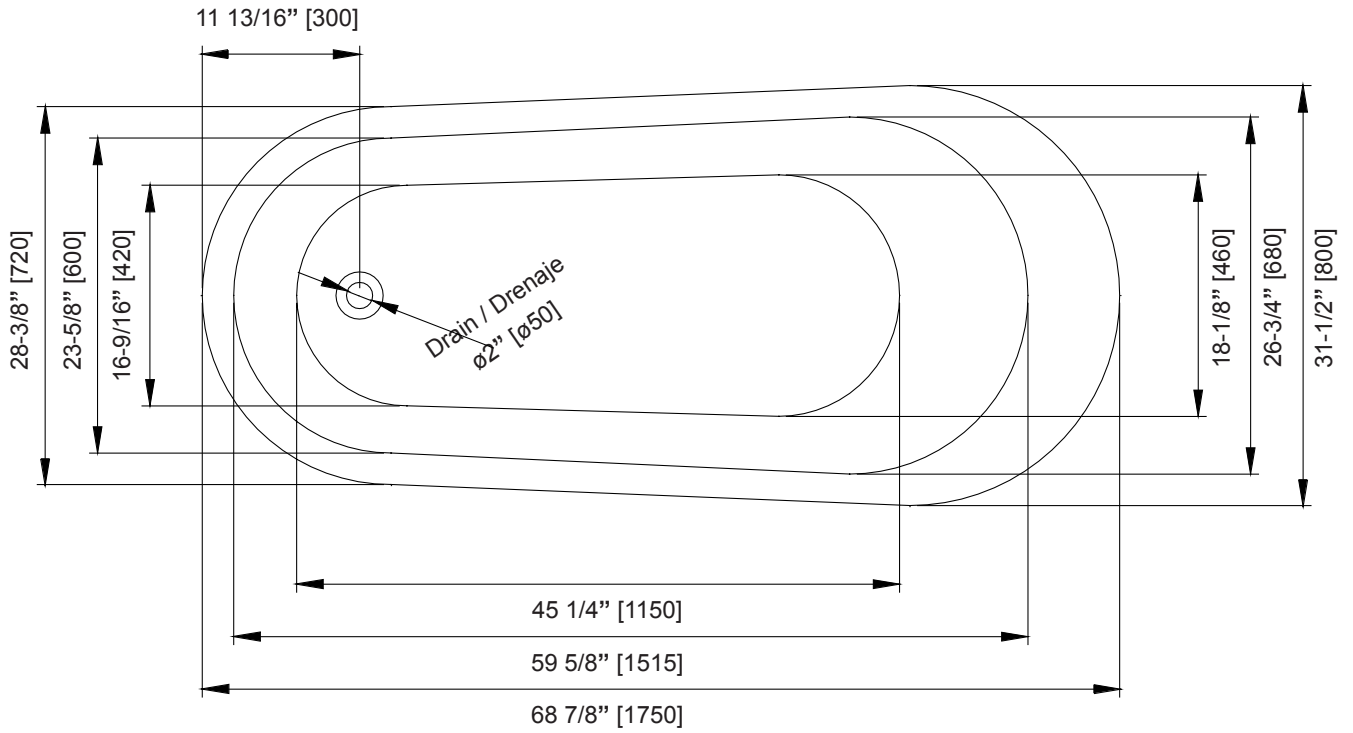

Measures: inch [millimeter]
Mesures: pouce [millimètre]
Medidas: pulgadas [milímetros]

52.9gal
0.2m³

81.5lbs
37kg