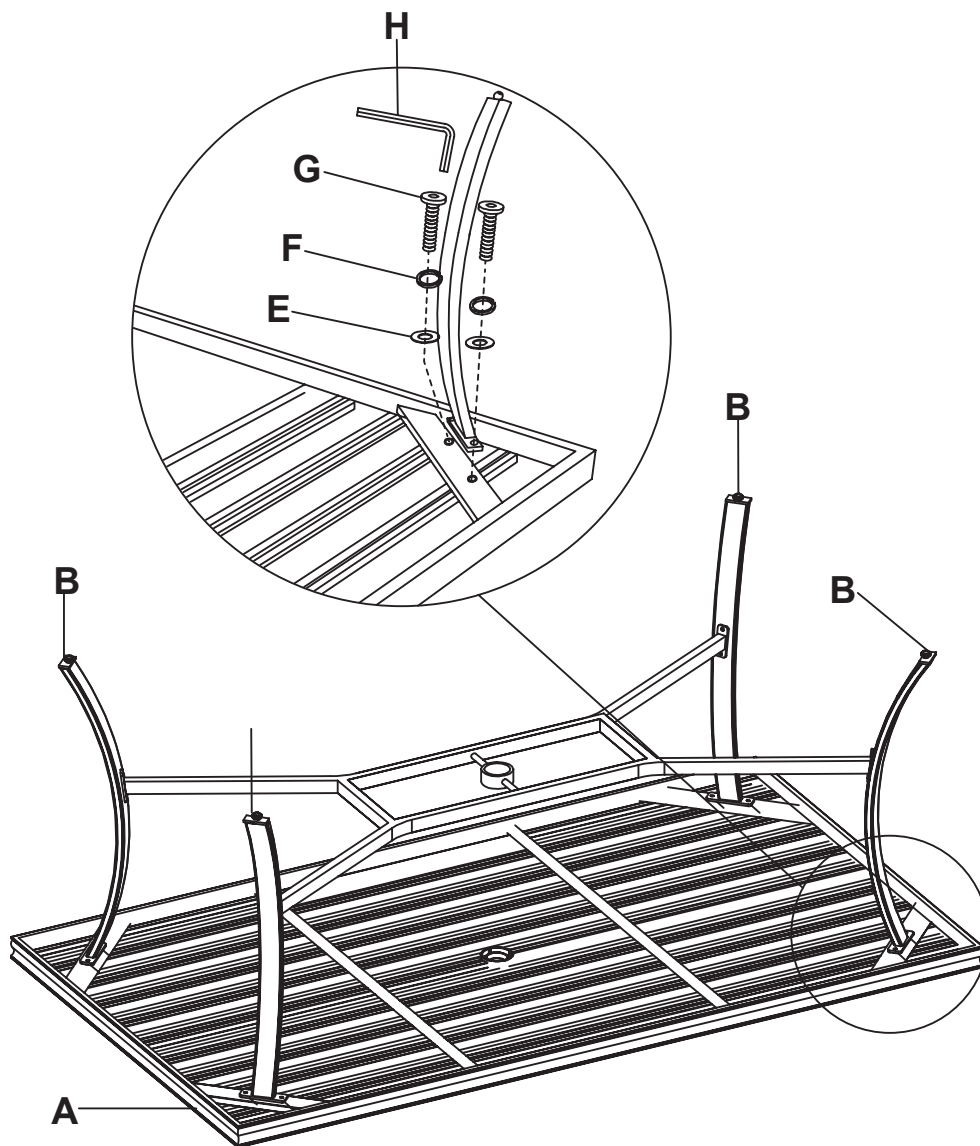

Item / Ítem	QTY QTÉ CTD		Item / Ítem	QTY QTÉ CTD		Item / Ítem	QTY QTÉ CTD
A		1	D		1	G	 M6×20	16
B		4	E		16	H		1
C		1	F		16	I		1

ASSEMBLY / ASSEMBLAGE / ENSEMBLE

1