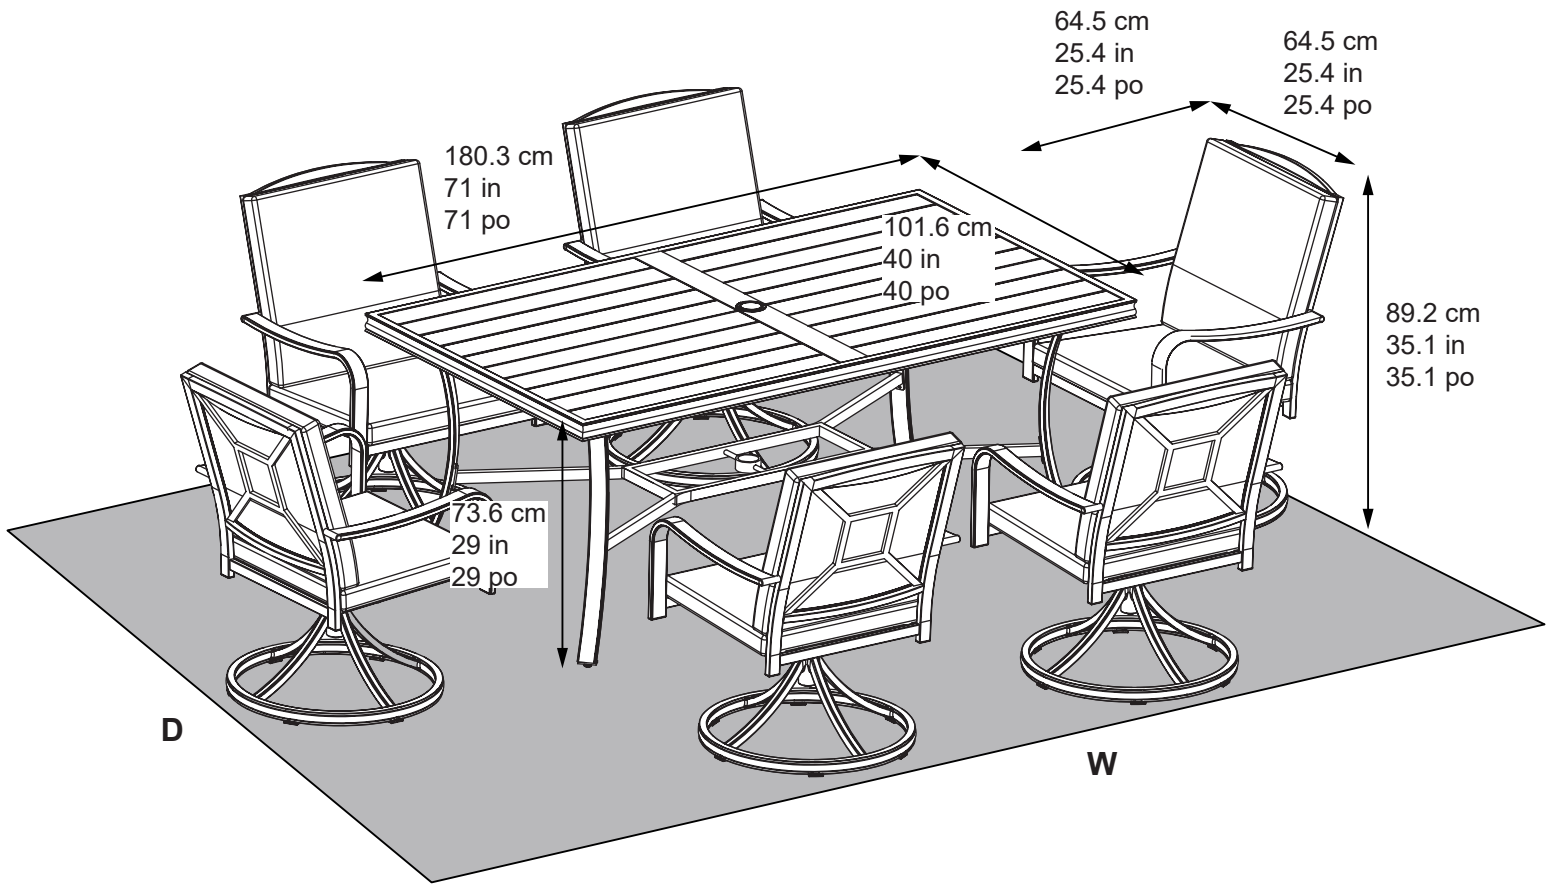

**MINIMUM FLOOR SPACE
SURFACE MINIMALE
SUPERFICIE MÍNIMA**

W: 4.3 m / 14.1 ft / 14.1 pi

D: 3.5 m / 11.5 ft / 11.5 pi

	Item / Ítem	QTY QTÉ CTD		Item / Ítem	QTY QTÉ CTD		Item / Ítem	QTY QTÉ CTD
A		1	D		1	G	 M6×20	16
B		4	E		16	H		1
C		1	F		16	I		1