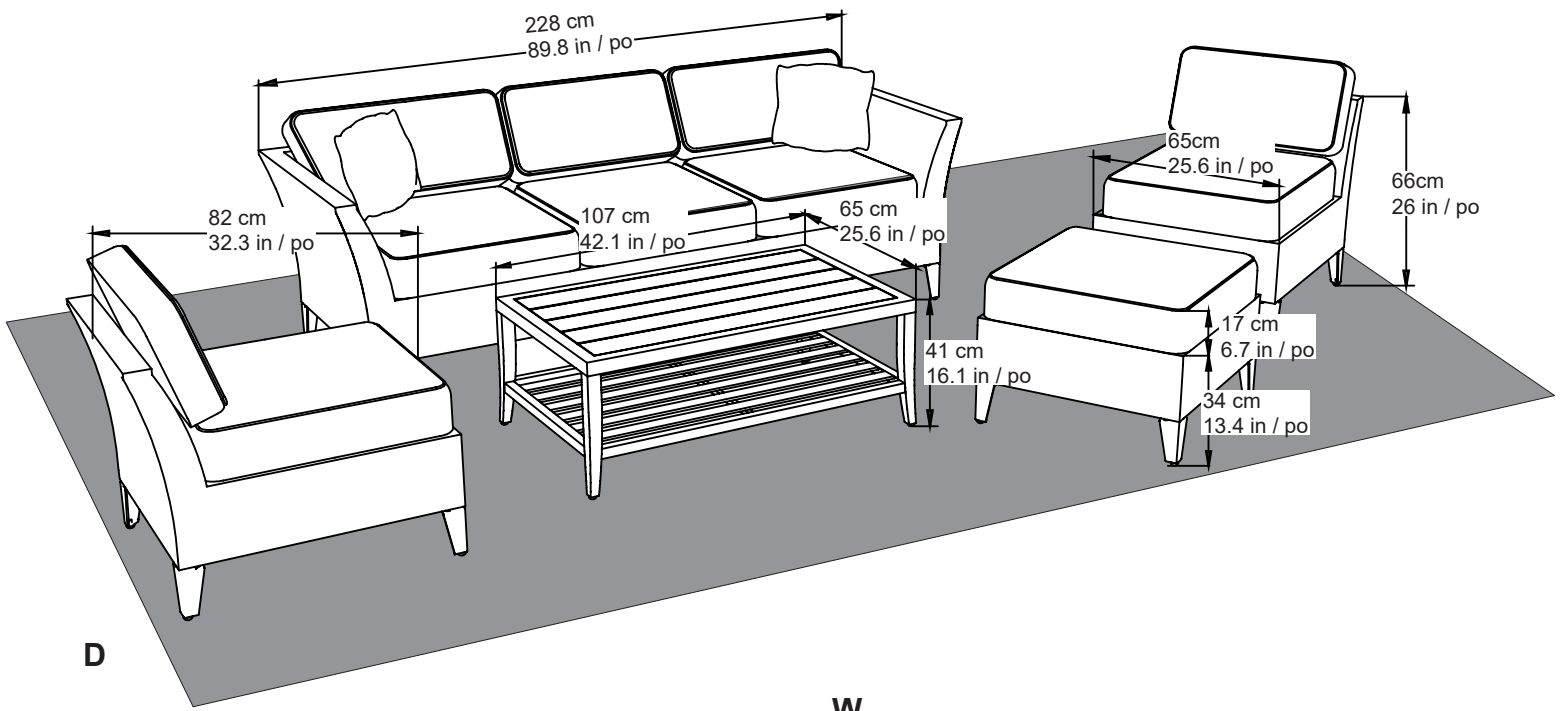

1-866-839-2888

8 am. - 5 pm., HDE, Lunes a Viernes
(Canadá y Estados Unidos solamente)

**MINIMUM FLOOR SPACE
SURFACE MINIMALE
SUPERFICIE MÍNIMA**

W: 5.2 m / 17 ft / pi

D: 3.3 m / 10.9 ft / pi

	Item / Pièce / Ítem	QTY QTÉ CTD		Item / Pièce / Ítem	QTY QTÉ CTD		Item / Pièce / Ítem	QTY QTÉ CTD
A		2	B		8	C		16
D		16	E		16	F		16
G		2	H		2	I		1