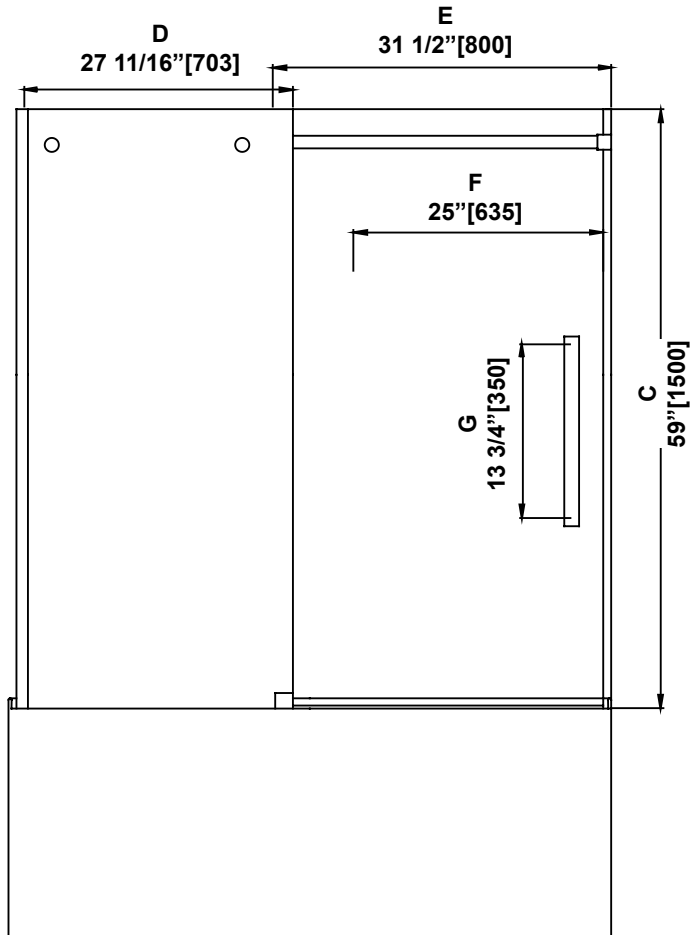

**SHOWER DIMENSIONS  
DIMENSIONS DE LA DOUCHE  
DIMENSIONES DE LA DUCHA**

	Measurements Mesures Medidas
A	Tub width Largeur du bain Anchura del baño
B	Tub door height Hauteur de la douche Altura de la ducha
C	Shower width Largeur de la douche Anchura de la ducha
D	Fixed panel width Largeur du panneau fixe Ancho de panel fijo
E	Door panel width Largeur de la porte Anchura del panel de la puerta
F	Door opening Ouverture de la porte Abertura de la puerta
G	Distance between handle holes Distance entre les trous de poignée Distancia entre los orificios de la manija

**Measures: inch [millimeter]  
Mesures: pouce [millimètre]  
Medidas: pulgadas [milímetros]**