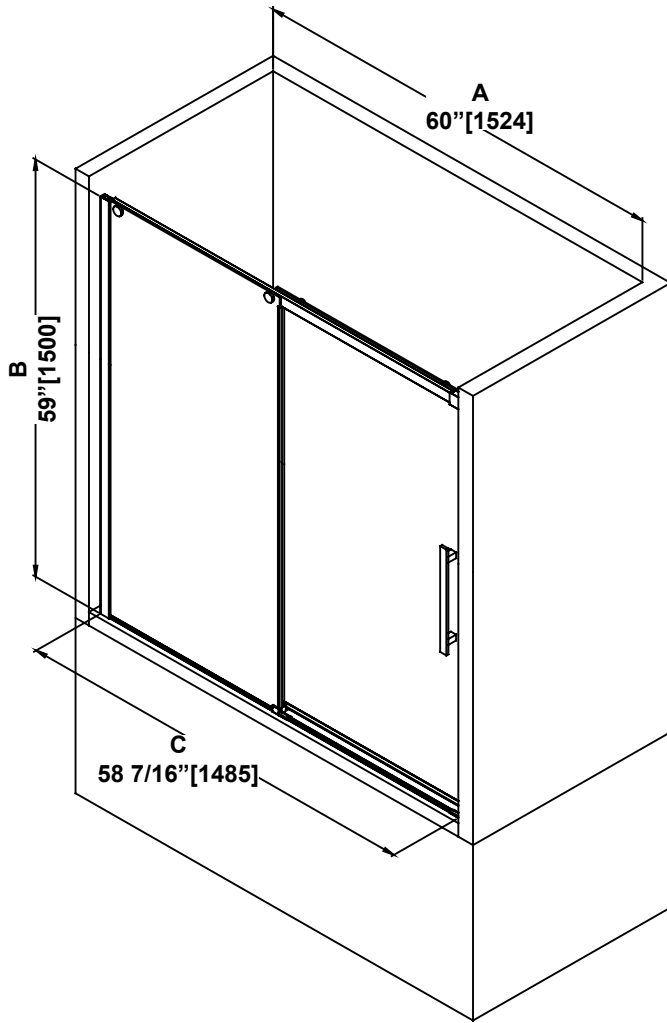

**SHOWER DIMENSIONS  
DIMENSIONS DE LA DOUCHE  
DIMENSIONES DE LA DUCHA**

	Measurements Mesures Medidas
A	Tub width Largeur du bain Anchura del baño
B	Tub door height Hauteur de la douche Altura de la ducha
C	Shower width Largeur de la douche Anchura de la ducha
D	Fixed panel width Largeur du panneau fixe Ancho de panel fijo
E	Door panel width Largeur de la porte Anchura del panel de la puerta
F	Door opening Ouverture de la porte Abertura de la puerta
G	Distance between handle holes Distance entre les trous de poignée Distancia entre los orificios de la manija

**Measures: inch [millimeter]  
Mesures: pouce [millimètre]  
Medidas: pulgadas [milímetros]**