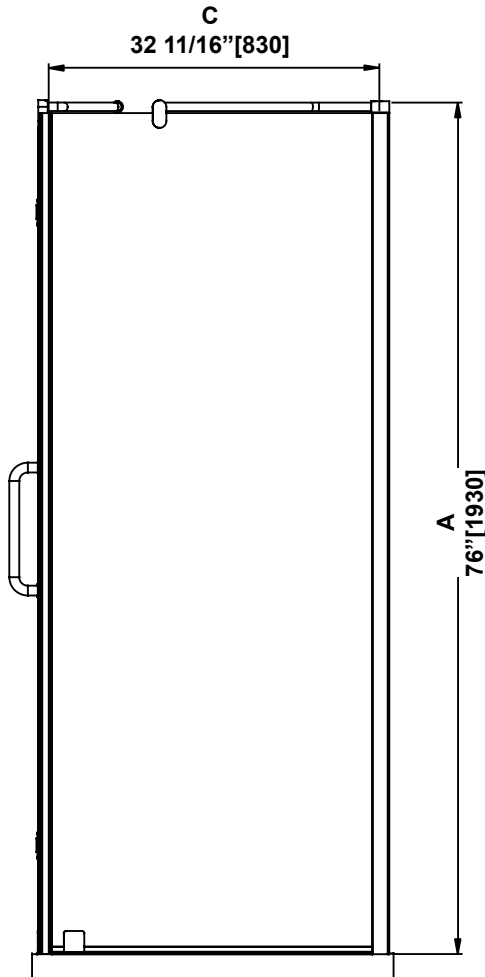

**SHOWER DIMENSIONS  
DIMENSIONS DE LA DOUCHE  
DIMENSIONES DE LA DUCHA**

	Measurements Mesures Medidas
A	Shower height Hauteur de la douche Altura de la ducha
B	Shower width Largeur de la douche Anchura de la ducha
C	Side panel width Largeur du panneau latéral Ancho del panel lateral

*Measures: inch [millimeter]  
Mesures: pouce [millimètre]  
Medidas: pulgadas [milímetros]*