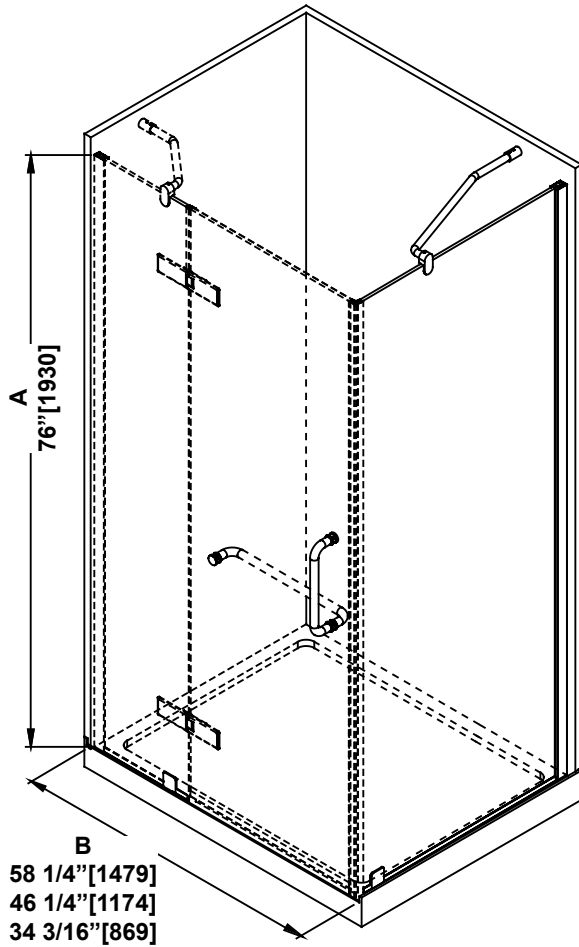

**SHOWER DIMENSIONS  
DIMENSIONS DE LA DOUCHE  
DIMENSIONES DE LA DUCHA**

	Measurements Mesures Medidas
A	Shower height Hauteur de la douche Altura de la ducha
B	Shower width Largeur de la douche Anchura de la ducha
C	Side panel width Largeur du panneau latéral Ancho del panel lateral

*Measures: inch [millimeter]  
Mesures: pouce [millimètre]  
Medidas: pulgadas [milímetros]*