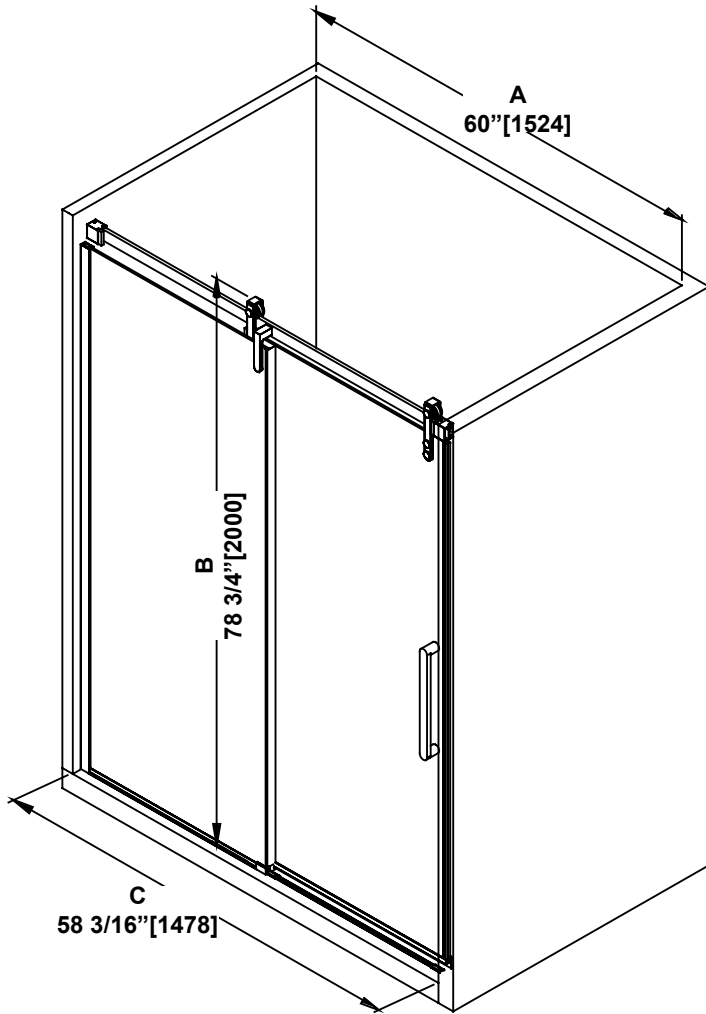

SHOWER DIMENSIONS
DIMENSIONS DE LA DOUCHE
DIMENSIONES DE LA DUCHA

| | Measurements Mesures Medidas |
|---|--|
| A | Base width Largeur de la base Anchura de la base |
| B | Shower height Hauteur de la douche Altura de la ducha |
| C | Shower width Largeur de la douche Anchura de la ducha |
| D | Fixed panel width Largeur du panneau fixe Ancho de panel fijo |
| E | Door panel width Largeur de la porte Anchura del panel de la puerta |
| F | Door opening Ouverture de la porte Abertura de la puerta |
| G | Distance between handle holes Distance entre les trous de poignée Distancia entre los orificios de la manija |

Measures: inch [millimeter]
 Mesures: pouce [millimètre]
 Medidas: pulgadas [milímetros]