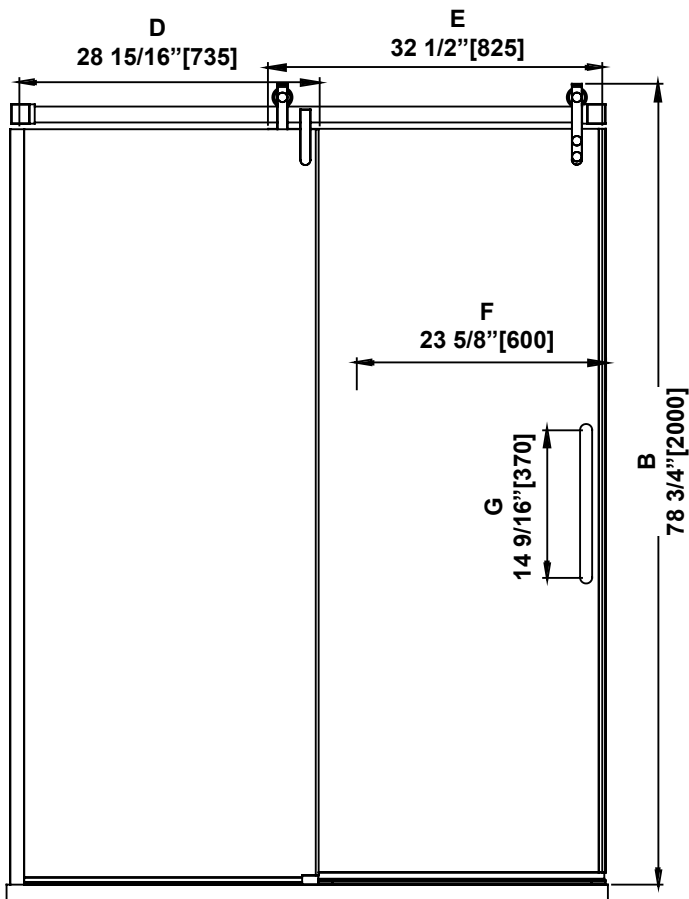

SHOWER DIMENSIONS
DIMENSIONS DE LA DOUCHE
DIMENSIONES DE LA DUCHA

| | Measurements Mesures Medidas |
|---|--|
| A | Base width Largeur de la base Anchura de la base |
| B | Shower height Hauteur de la douche Altura de la ducha |
| C | Shower width Largeur de la douche Anchura de la ducha |
| D | Fixed panel width Largeur du panneau fixe Ancho de panel fijo |
| E | Door panel width Largeur de la porte Anchura del panel de la puerta |
| F | Door opening Ouverture de la porte Abertura de la puerta |
| G | Distance between handle holes Distance entre les trous de poignée Distancia entre los orificios de la manija |

Measures: inch [millimeter]
 Mesures: pouce [millimètre]
 Medidas: pulgadas [milímetros]