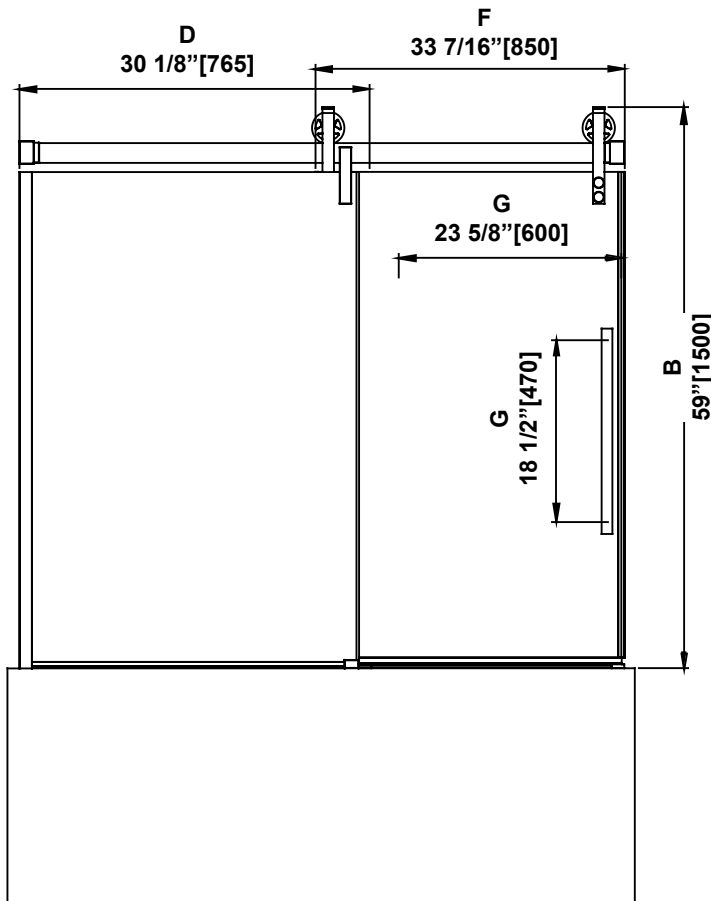

**SHOWER DIMENSIONS  
DIMENSIONS DE LA DOUCHE  
DIMENSIONES DE LA DUCHA**

	Measurements Mesures Medidas
A	Base depth Profondeur de la base Profundidad del plato
B	Base width Largeur de la base Anchura de la base
C	Shower height Hauteur de la douche Altura de la ducha
D	Shower width Largeur de la douche Anchura de la ducha
E	Fixed panel width Largeur du panneau fixe Ancho de panel fijo
F	Door panel width Largeur de la porte Anchura del panel de la puerta
G	Door opening Ouverture de la porte Abertura de la puerta
H	Distance between handle holes Distance entre les trous de poignée Distancia entre los orificios de la manija

**Measures: inch [millimeter]  
Mesures: pouce [millimètre]  
Medidas: pulgadas [milímetros]**