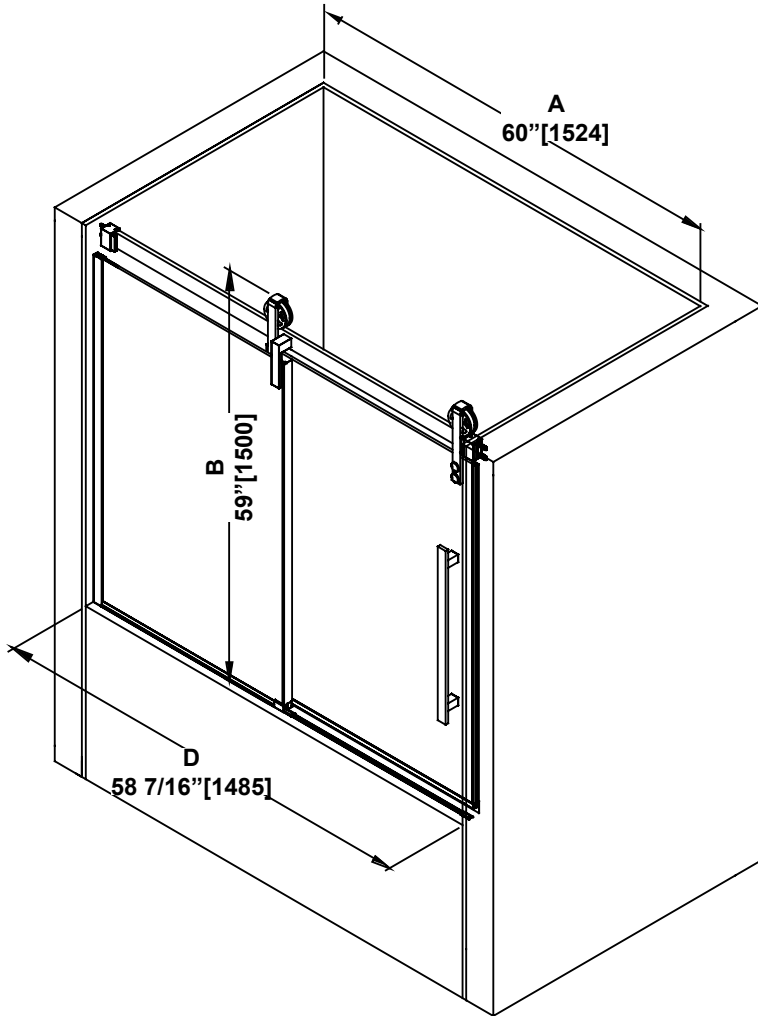

**SHOWER DIMENSIONS  
DIMENSIONS DE LA DOUCHE  
DIMENSIONES DE LA DUCHA**

	Measurements Mesures Medidas
A	Base depth Profondeur de la base Profundidad del plato
B	Base width Largeur de la base Anchura de la base
C	Shower height Hauteur de la douche Altura de la ducha
D	Shower width Largeur de la douche Anchura de la ducha
E	Fixed panel width Largeur du panneau fixe Ancho de panel fijo
F	Door panel width Largeur de la porte Anchura del panel de la puerta
G	Door opening Ouverture de la porte Abertura de la puerta
H	Distance between handle holes Distance entre les trous de poignée Distancia entre los orificios de la manija

**Measures: inch [millimeter]  
Mesures: pouce [millimètre]  
Medidas: pulgadas [milímetros]**