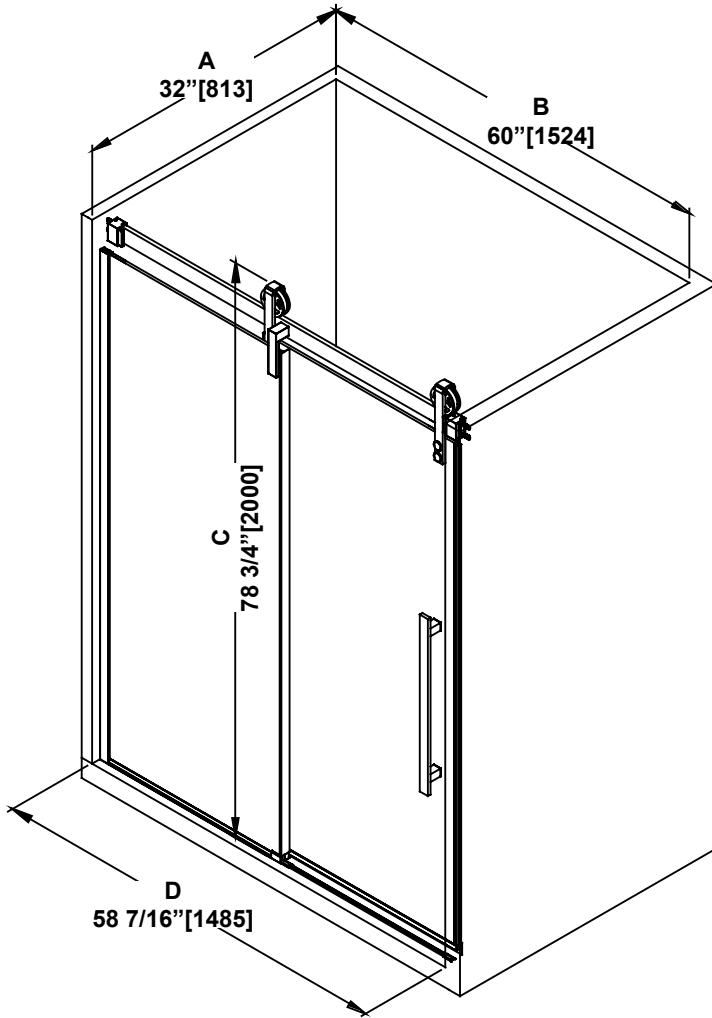

**SHOWER DIMENSIONS
DIMENSIONS DE LA DOUCHE
DIMENSIONES DE LA DUCHA**

	Measurements Mesures Medidas
A	Base depth Profondeur de la base Profundidad del plato
B	Base width Largeur de la base Anchura de la base
C	Shower height Hauteur de la douche Altura de la ducha
D	Shower width Largeur de la douche Anchura de la ducha
E	Fixed panel width Largeur du panneau fixe Ancho de panel fijo
F	Door panel width Largeur de la porte Anchura del panel de la puerta
G	Door opening Ouverture de la porte Abertura de la puerta
H	Distance between handle holes Distance entre les trous de poignée Distancia entre los orificios de la manija

*Measures: inch [millimeter]
Mesures: pouce [millimètre]
Medidas: pulgadas [milímetros]*