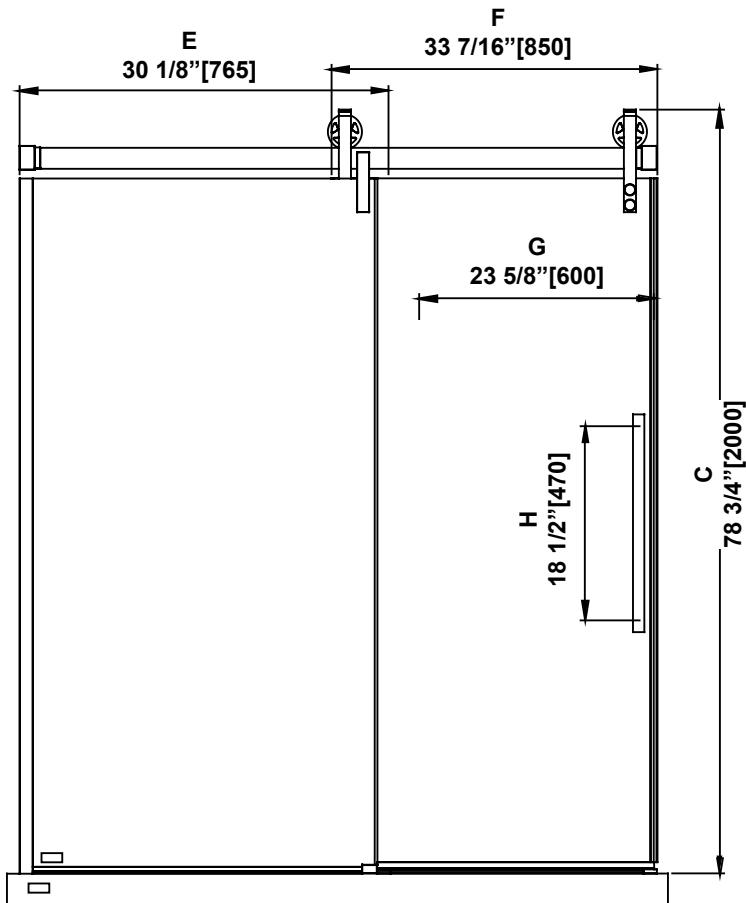

**SHOWER DIMENSIONS
DIMENSIONS DE LA DOUCHE
DIMENSIONES DE LA DUCHA**

	Measurements Mesures Medidas
A	Base depth Profondeur de la base Profundidad del plato
B	Base width Largeur de la base Anchura de la base
C	Shower height Hauteur de la douche Altura de la ducha
D	Shower width Largeur de la douche Anchura de la ducha
E	Fixed panel width Largeur du panneau fixe Ancho de panel fijo
F	Door panel width Largeur de la porte Anchura del panel de la puerta
G	Door opening Ouverture de la porte Abertura de la puerta
H	Distance between handle holes Distance entre les trous de poignée Distancia entre los orificios de la manija

*Measures: inch [millimeter]
Mesures: pouce [millimètre]
Medidas: pulgadas [milímetros]*