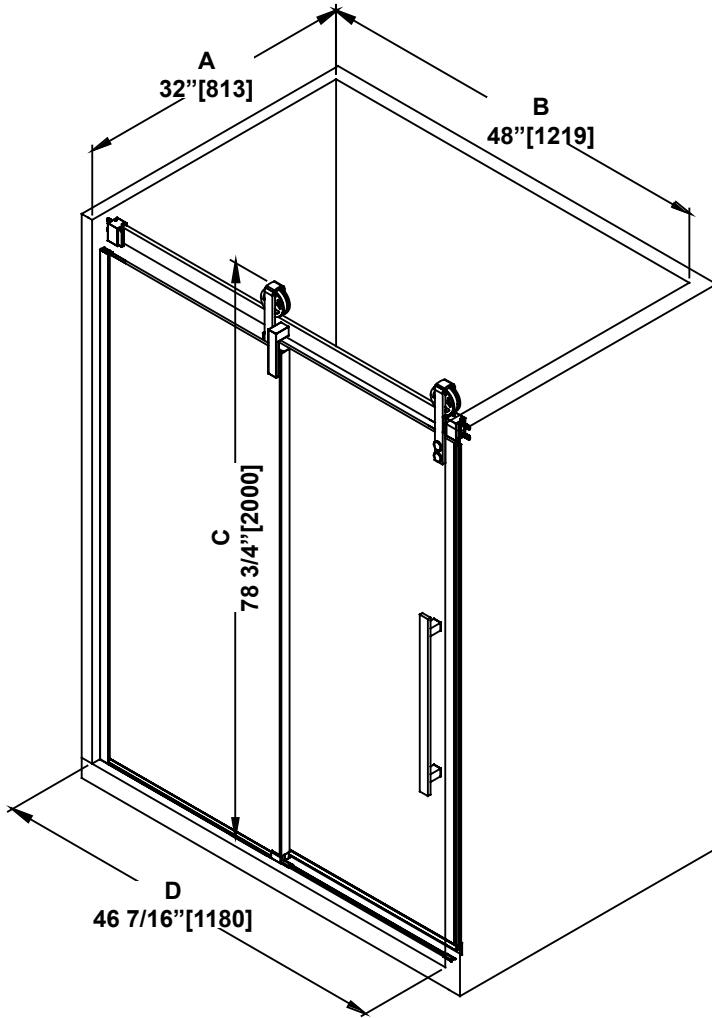

**SHOWER DIMENSIONS  
DIMENSIONS DE LA DOUCHE  
DIMENSIONES DE LA DUCHA**

	Measurements Mesures Medidas
A	Base depth Profondeur de la base Profundidad del plato
B	Base width Largeur de la base Anchura de la base
C	Shower height Hauteur de la douche Altura de la ducha
D	Shower width Largeur de la douche Anchura de la ducha
E	Fixed panel width Largeur du panneau fixe Ancho de panel fijo
F	Door panel width Largeur de la porte Anchura del panel de la puerta
G	Door opening Ouverture de la porte Abertura de la puerta
H	Distance between handle holes Distance entre les trous de poignée Distancia entre los orificios de la manija

*Measures: inch [millimeter]  
Mesures: pouce [millimètre]  
Medidas: pulgadas [milímetros]*