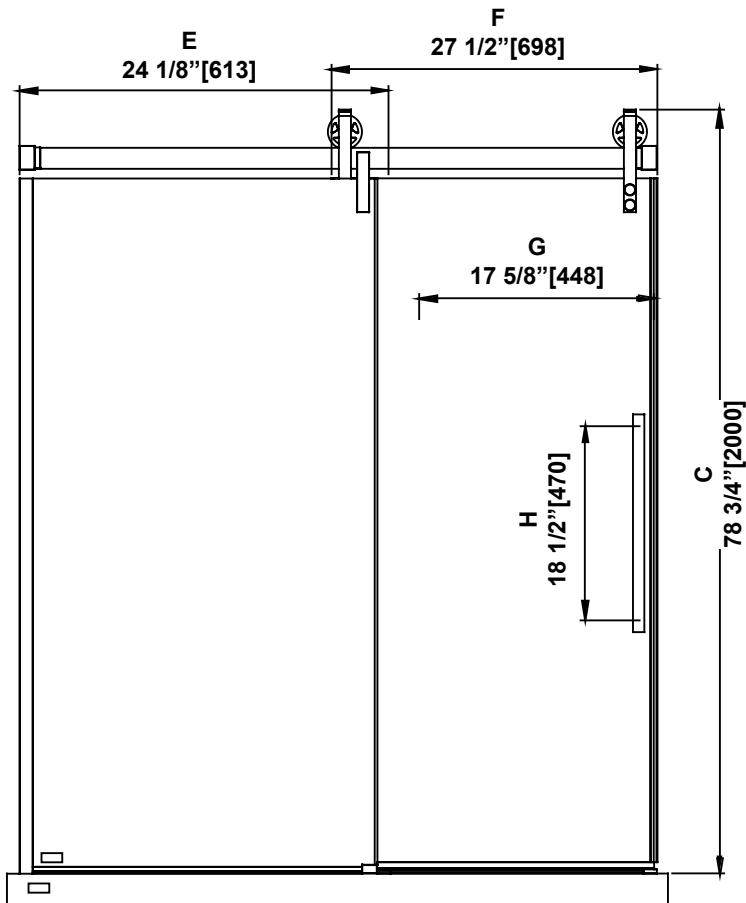

**SHOWER DIMENSIONS  
DIMENSIONS DE LA DOUCHE  
DIMENSIONES DE LA DUCHA**

	Measurements Mesures Medidas
A	Base depth Profondeur de la base Profundidad del plato
B	Base width Largeur de la base Anchura de la base
C	Shower height Hauteur de la douche Altura de la ducha
D	Shower width Largeur de la douche Anchura de la ducha
E	Fixed panel width Largeur du panneau fixe Ancho de panel fijo
F	Door panel width Largeur de la porte Anchura del panel de la puerta
G	Door opening Ouverture de la porte Abertura de la puerta
H	Distance between handle holes Distance entre les trous de poignée Distancia entre los orificios de la manija

*Measures: inch [millimeter]  
Mesures: pouce [millimètre]  
Medidas: pulgadas [milímetros]*