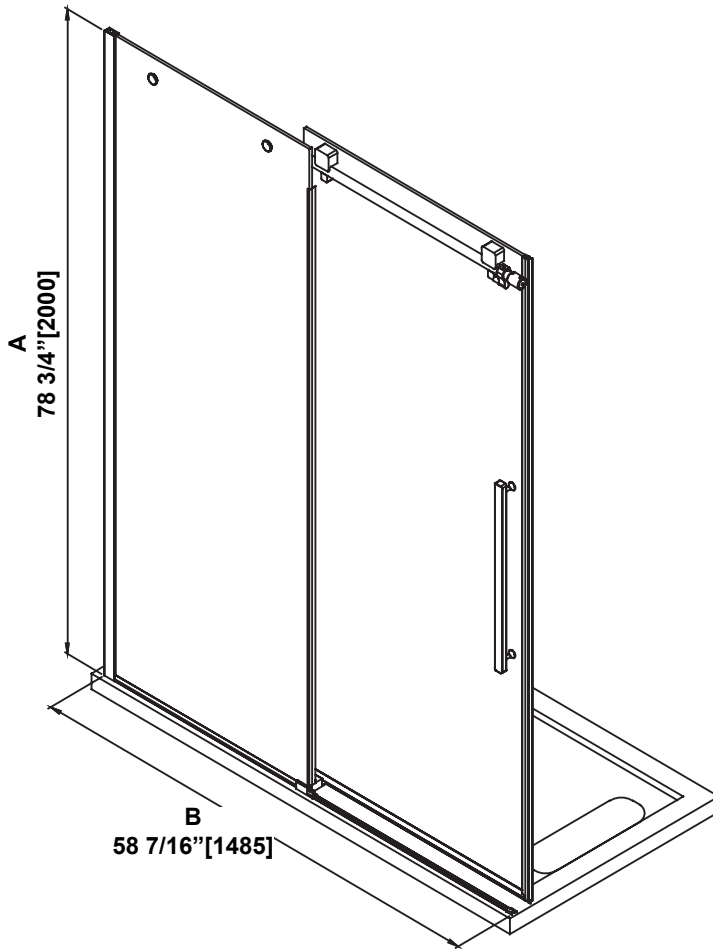

**SHOWER DIMENSIONS  
DIMENSIONS DE LA DOUCHE  
DIMENSIONES DE LA DUCHA**

	Measurements Mesures Medidas
A	Shower height Hauteur de la douche Altura de la ducha
B	Shower width Largeur de la douche Anchura de la ducha
C	Fixed panel width Largeur du panneau fixe Ancho de panel fijo
D	Door panel width Largeur de la porte Anchura del panel de la puerta
E	Door opening Ouverture de la porte Abertura de la puerta
F	Distance between handle holes Distance entre les trous de poignée Distancia entre los orificios de la manija

*Measures: inch [millimeter]  
Mesures: pouce [millimètre]  
Medidas: pulgadas [milímetros]*