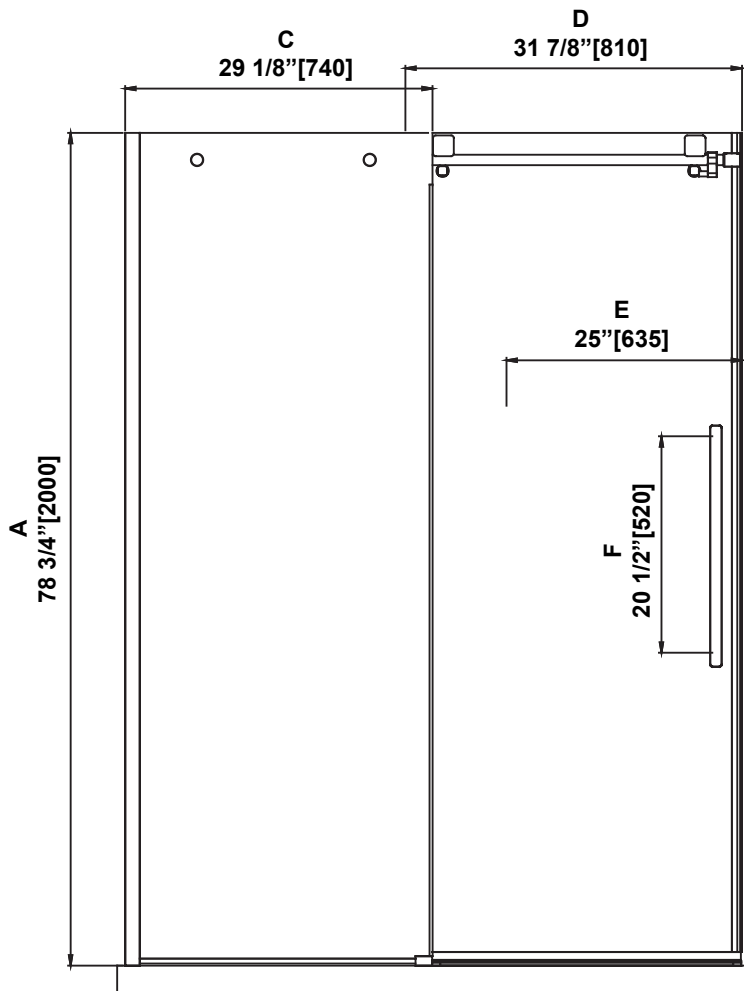

**SHOWER DIMENSIONS  
DIMENSIONS DE LA DOUCHE  
DIMENSIONES DE LA DUCHA**

	Measurements Mesures Medidas
A	Shower height Hauteur de la douche Altura de la ducha
B	Shower width Largeur de la douche Anchura de la ducha
C	Fixed panel width Largeur du panneau fixe Ancho de panel fijo
D	Door panel width Largeur de la porte Anchura del panel de la puerta
E	Door opening Ouverture de la porte Abertura de la puerta
F	Distance between handle holes Distance entre les trous de poignée Distancia entre los orificios de la manija

*Measures: inch [millimeter]  
Mesures: pouce [millimètre]  
Medidas: pulgadas [milímetros]*