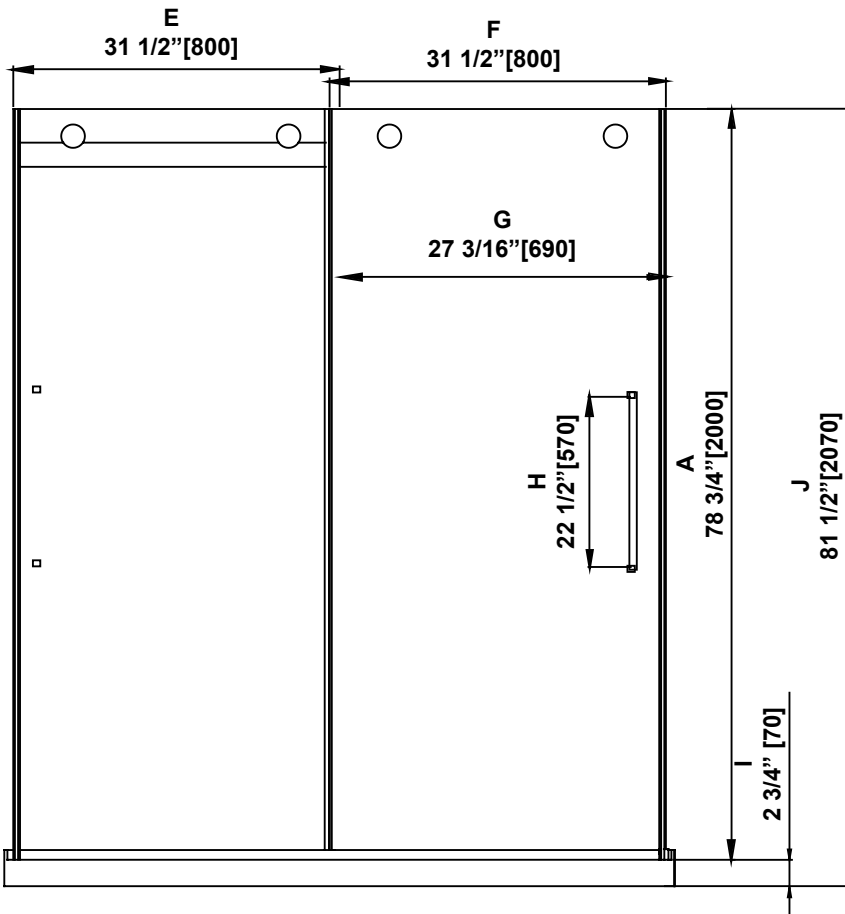

**SHOWER DIMENSIONS  
DIMENSIONS DE LA DOUCHE  
DIMENSIONES DE LA DUCHA**

	Measurements Mesures Medidas
A	Shower height Hauteur de la douche Altura de la ducha
B	Shower width Largeur de la douche Anchura de la ducha
C	Shower base width Largeur de la base Anchura del plato de ducha
D	Shower Base Depth Profondeur de la base Profundidad del plato de ducha
E	Fixed panel width Largeur du panneau fixe Ancho de panel fijo
F	Door panel width Largeur de la porte Anchura del panel de la puerta
G	Door opening Ouverture de la porte Abertura de la puerta
H	Distance between handle holes Distance entre les trous de poignée Distancia entre los orificios de la manija
I	Threshold height (Without flange) Hauteur du seuil (Sans la bride) Altura umbral (Sin brida)
J	Overall shower height Hauteur totale de la douche Altura total de la ducha

**\*B\***  
**ATTENTION!**  
This is the minimum shower width without cutting the bar. See the "WALL-TO-WALL DIMENSIONS" page for complete adjustment details.

**ATTENTION!**  
Largeur minimale de la douche sans couper la barre. Voir la page « MESURES MUR-À-MUR » pour plus de détails sur les réglages.

**¡ATENCIÓN!**  
Ancho mínimo de la ducha sin cortar la barra. Consulte la página "MEDIDAS DE PARED-A-PARED" para obtener más detalles sobre la configuración.

**Measures: inch [millimeter]  
Mesures: pouce [millimètre]  
Medidas: pulgadas [milímetros]**