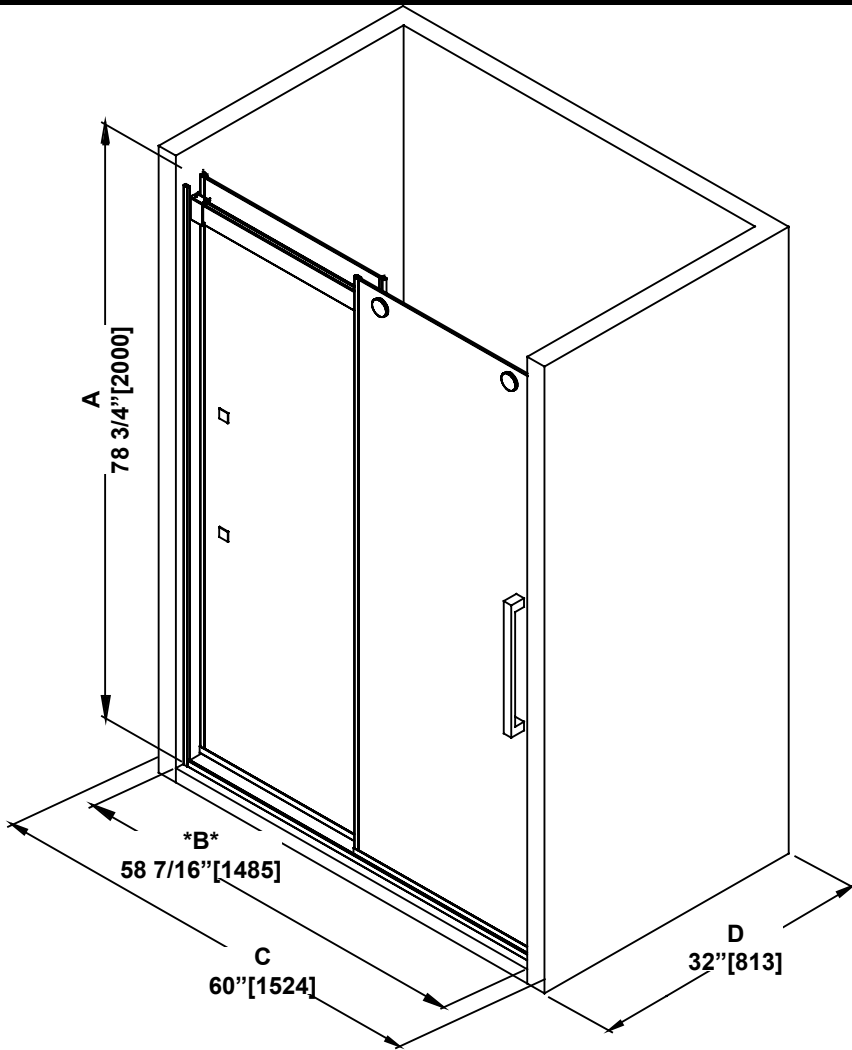

**SHOWER DIMENSIONS  
DIMENSIONS DE LA DOUCHE  
DIMENSIONES DE LA DUCHA**

	Measurements Mesures Medidas
A	Shower height Hauteur de la douche Altura de la ducha
B	Shower width Largeur de la douche Anchura de la ducha
C	Shower base width Largeur de la base Anchura del plato de ducha
D	Shower Base Depth Profondeur de la base Profundidad del plato de ducha
E	Fixed panel width Largeur du panneau fixe Ancho de panel fijo
F	Door panel width Largeur de la porte Anchura del panel de la puerta
G	Door opening Ouverture de la porte Abertura de la puerta
H	Distance between handle holes Distance entre les trous de poignée Distancia entre los orificios de la manija
I	Threshold height (Without flange) Hauteur du seuil (Sans la bride) Altura umbral (Sin brida)
J	Overall shower height Hauteur totale de la douche Altura total de la ducha

**\*B\***  
**ATTENTION!**  
This is the minimum shower width without cutting the bar. See the "WALL-TO-WALL DIMENSIONS" page for complete adjustment details.

**ATTENTION!**  
Largeur minimale de la douche sans couper la barre. Voir la page « MESURES MUR-À-MUR » pour plus de détails sur les réglages.

**¡ATENCIÓN!**  
Ancho mínimo de la ducha sin cortar la barra. Consulte la página "MEDIDAS DE PARED-A-PARED" para obtener más detalles sobre la configuración.

**Measures: inch [millimeter]  
Mesures: pouce [millimètre]  
Medidas: pulgadas [milímetros]**