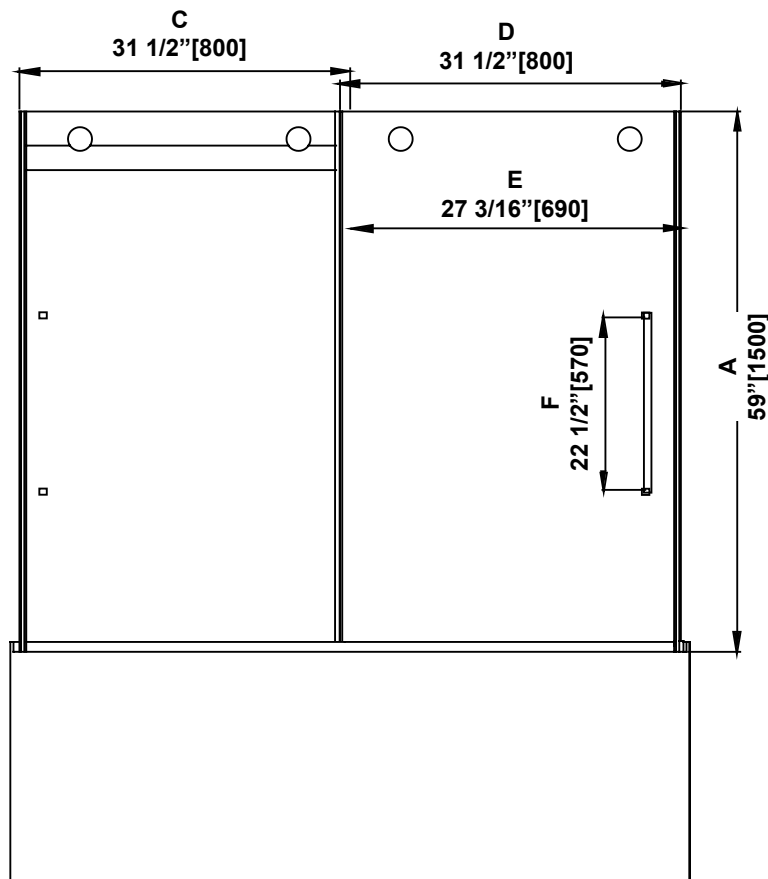

**SHOWER DIMENSIONS
DIMENSIONS DE LA DOUCHE
DIMENSIONES DE LA DUCHA**

	Measurements Mesures Medidas
A	Tub door height Hauteur de la douche Altura de la ducha
B	Shower width Largeur de la douche Anchura de la ducha
C	Fixed panel width Largeur du panneau fixe Ancho de panel fijo
D	Door panel width Largeur de la porte Anchura del panel de la puerta
E	Door opening Ouverture de la porte Abertura de la puerta
F	Distance between handle holes Distance entre les trous de poignée Distancia entre los orificios de la manija

*Measures: inch [millimeter]
Mesures: pouce [millimètre]
Medidas: pulgadas [milímetros]*