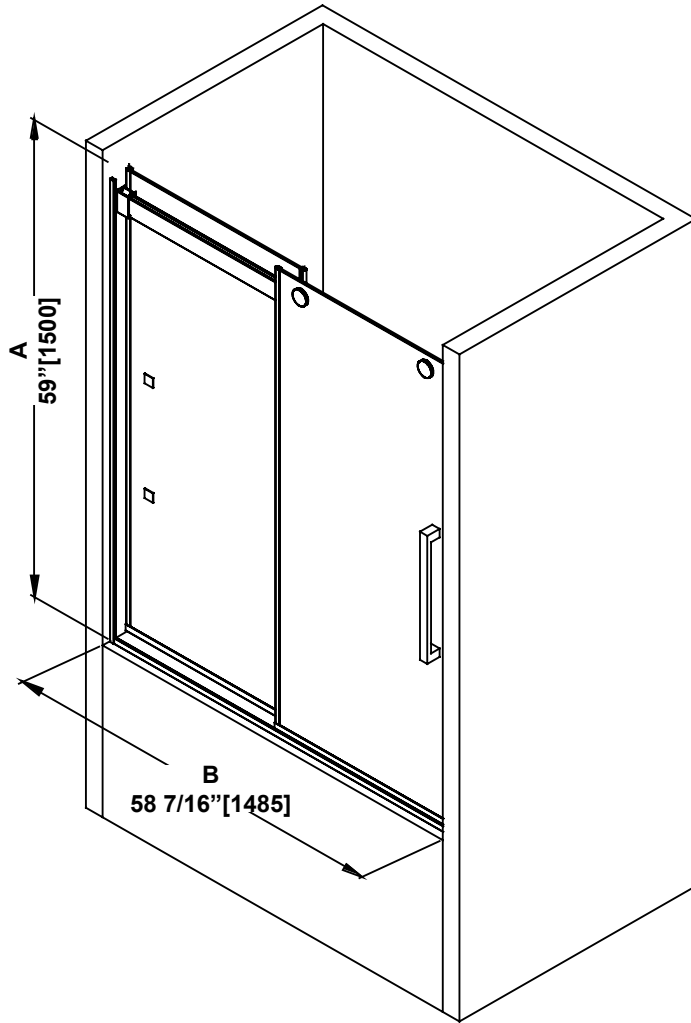

**SHOWER DIMENSIONS
DIMENSIONS DE LA DOUCHE
DIMENSIONES DE LA DUCHA**

	Measurements Mesures Medidas
A	Tub door height Hauteur de la douche Altura de la ducha
B	Shower width Largeur de la douche Anchura de la ducha
C	Fixed panel width Largeur du panneau fixe Ancho de panel fijo
D	Door panel width Largeur de la porte Anchura del panel de la puerta
E	Door opening Ouverture de la porte Abertura de la puerta
F	Distance between handle holes Distance entre les trous de poignée Distancia entre los orificios de la manija

*Measures: inch [millimeter]
Mesures: pouce [millimètre]
Medidas: pulgadas [milímetros]*