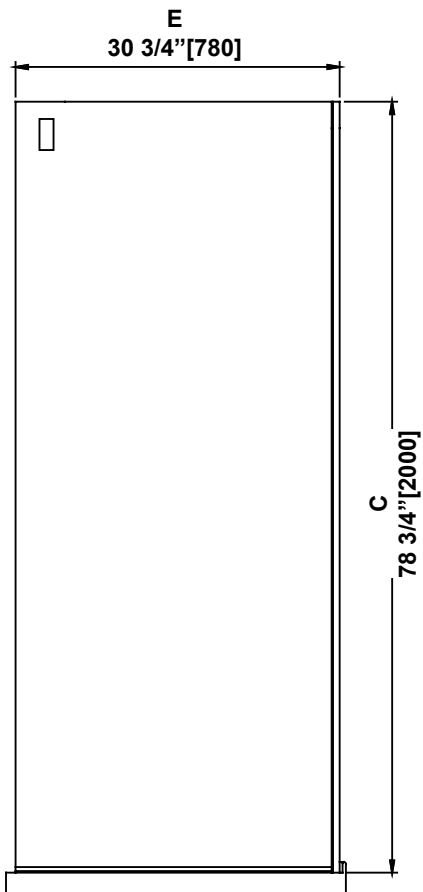

SHOWER DIMENSIONS
DIMENSIONS DE LA DOUCHE
DIMENSIONES DE LA DUCHA

	Measurements Mesures Medidas
A	Base depth Profondeur de la base Profundidad del plato
B	Base width Largeur de la base Anchura de la base
C	Shower height Hauteur de la douche Altura de la ducha
D	Shower width Largeur de la douche Anchura de la ducha
E	Side panel width Largeur du panneau latéral Ancho del panel lateral

Measures: inch [millimeter]
 Mesures: pouce [millimètre]
 Medidas: pulgadas [milímetros]