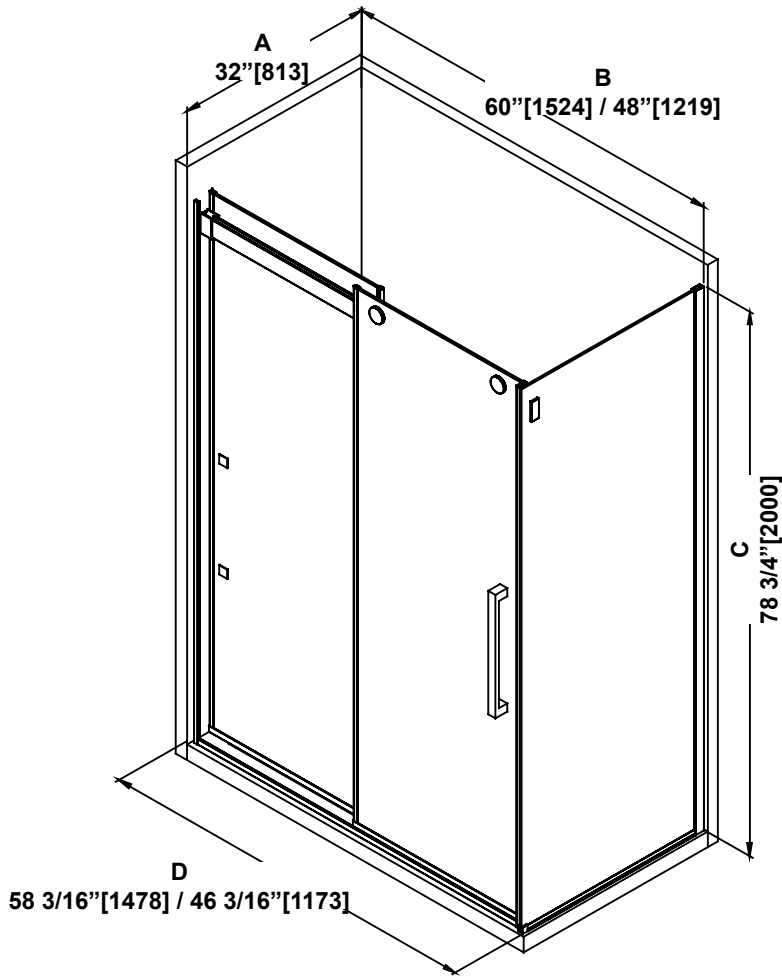

SHOWER DIMENSIONS
DIMENSIONS DE LA DOUCHE
DIMENSIONES DE LA DUCHA

	Measurements Mesures Medidas
A	Base depth Profondeur de la base Profundidad del plato
B	Base width Largeur de la base Anchura de la base
C	Shower height Hauteur de la douche Altura de la ducha
D	Shower width Largeur de la douche Anchura de la ducha
E	Side panel width Largeur du panneau latéral Ancho del panel lateral

Measures: inch [millimeter]
 Mesures: pouce [millimètre]
 Medidas: pulgadas [milímetros]