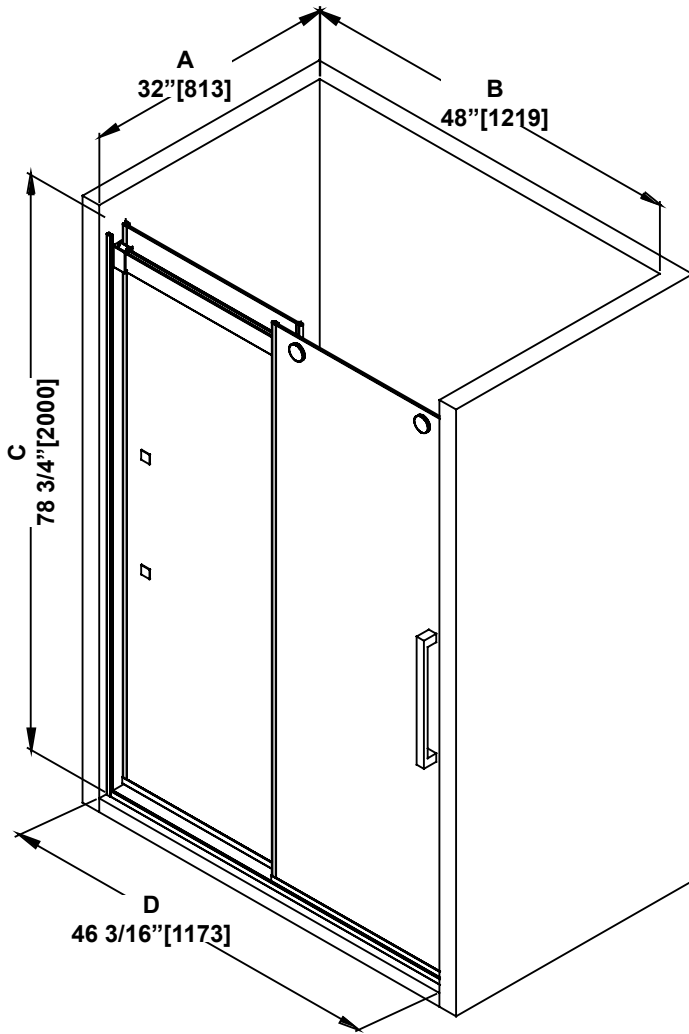

**SHOWER DIMENSIONS
DIMENSIONS DE LA DOUCHE
DIMENSIONES DE LA DUCHA**

	Measurements Mesures Medidas
A	Base depth Profondeur de la base Profundidad del plato
B	Base width Largeur de la base Anchura de la base
C	Shower height Hauteur de la douche Altura de la ducha
D	Shower width Largeur de la douche Anchura de la ducha
E	Inner door panel width Largeur de la porte intérieure Ancho de la puerta interior
F	Outer door panel width Largeur de la porte extérieure Anchura de la puerta exterior
G	Door opening Ouverture de la porte Abertura de la puerta
H	Distance between handle holes Distance entre les trous de poignée Distancia entre los orificios de la manija

**Measures: inch [millimeter]
Mesures: pouce [millimètre]
Medidas: pulgadas [milímetros]**