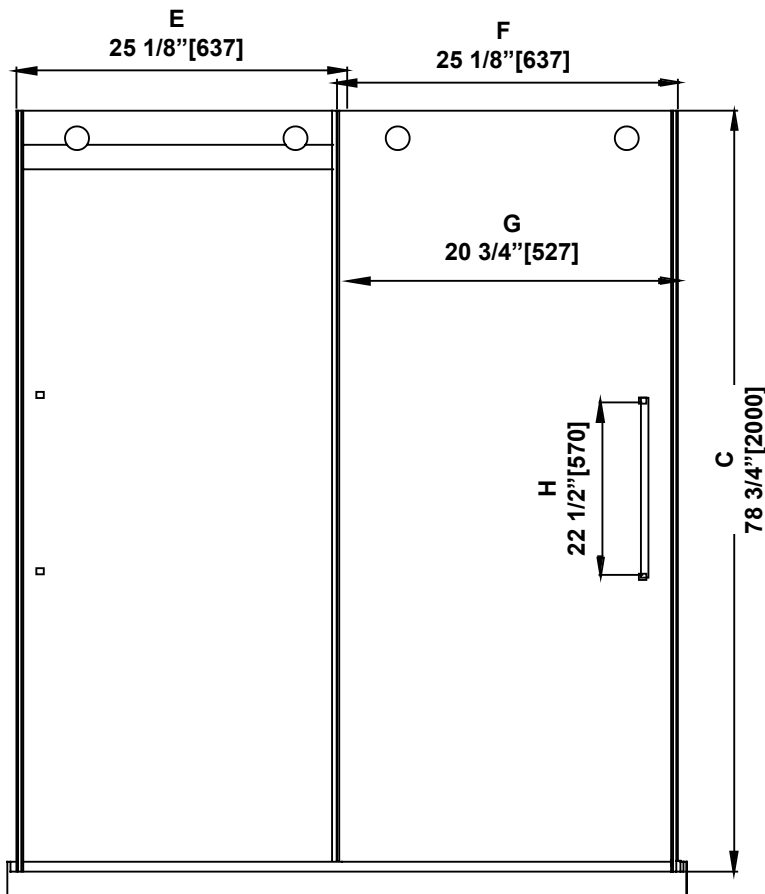

**SHOWER DIMENSIONS
DIMENSIONS DE LA DOUCHE
DIMENSIONES DE LA DUCHA**

	Measurements Mesures Medidas
A	Base depth Profondeur de la base Profundidad del plato
B	Base width Largeur de la base Anchura de la base
C	Shower height Hauteur de la douche Altura de la ducha
D	Shower width Largeur de la douche Anchura de la ducha
E	Inner door panel width Largeur de la porte intérieure Ancho de la puerta interior
F	Outer door panel width Largeur de la porte extérieure Anchura de la puerta exterior
G	Door opening Ouverture de la porte Abertura de la puerta
H	Distance between handle holes Distance entre les trous de poignée Distancia entre los orificios de la manija

**Measures: inch [millimeter]
Mesures: pouce [millimètre]
Medidas: pulgadas [milímetros]**