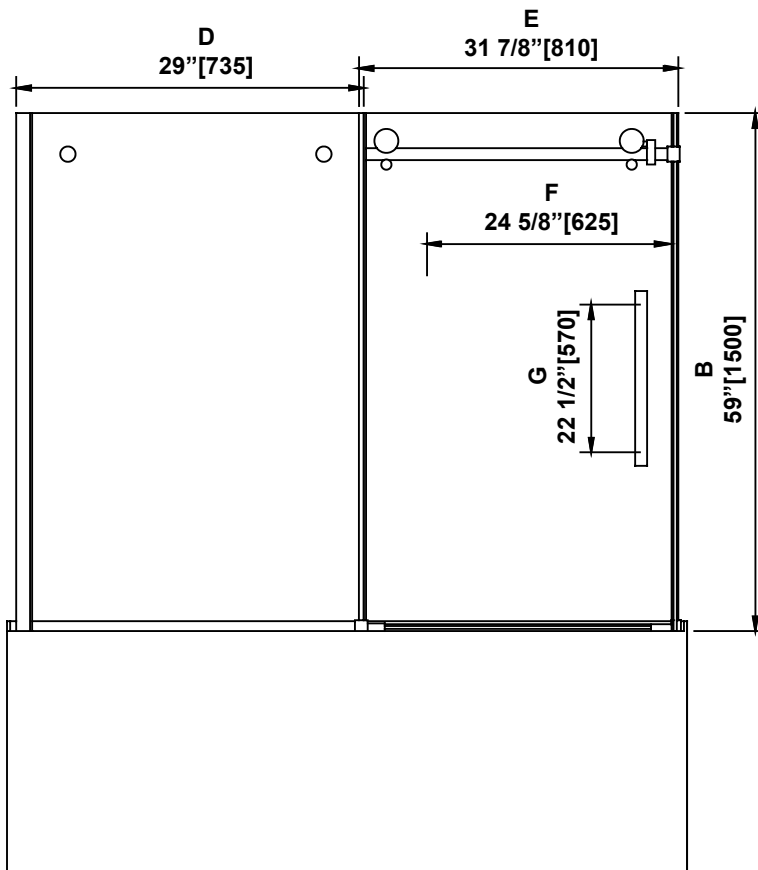

SHOWER DIMENSIONS
DIMENSIONS DE LA DOUCHE
DIMENSIONES DE LA DUCHA

	Measurements Mesures Medidas
A	Tub width Largeur du bain Anchura del baño
B	Tub door height Hauteur de la douche Altura de la ducha
C	Shower width Largeur de la douche Anchura de la ducha
D	Fixed panel width Largeur du panneau fixe Ancho de panel fijo
E	Door panel width Largeur de la porte Anchura del panel de la puerta
F	Door opening Ouverture de la porte Abertura de la puerta
G	Distance between handle holes Distance entre les trous de poignée Distancia entre los orificios de la manija

Measures: inch [millimeter]
 Mesures: pouce [millimètre]
 Medidas: pulgadas [milímetros]