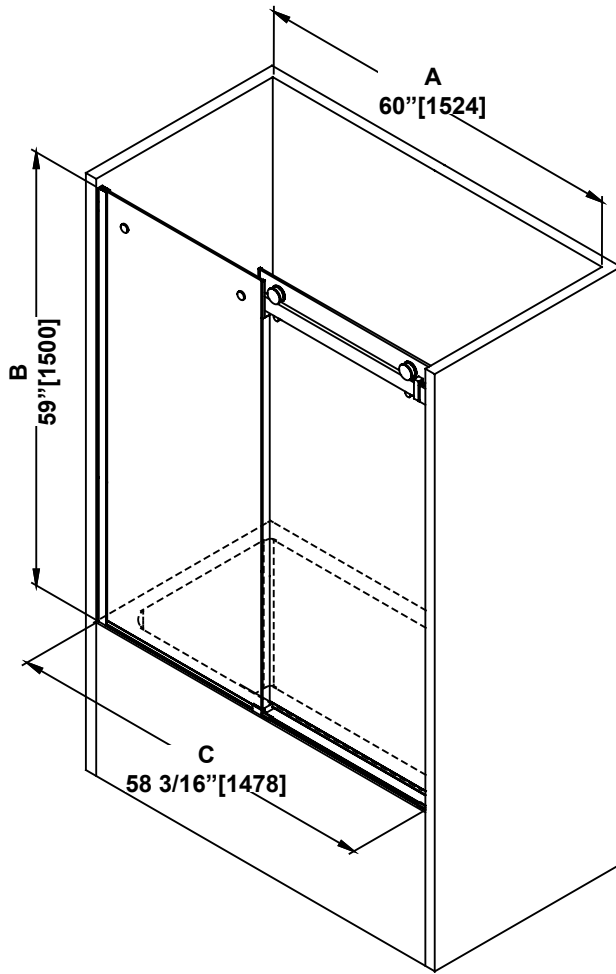

SHOWER DIMENSIONS
DIMENSIONS DE LA DOUCHE
DIMENSIONES DE LA DUCHA

	Measurements Mesures Medidas
A	Tub width Largeur du bain Anchura del baño
B	Tub door height Hauteur de la douche Altura de la ducha
C	Shower width Largeur de la douche Anchura de la ducha
D	Fixed panel width Largeur du panneau fixe Ancho de panel fijo
E	Door panel width Largeur de la porte Anchura del panel de la puerta
F	Door opening Ouverture de la porte Abertura de la puerta
G	Distance between handle holes Distance entre les trous de poignée Distancia entre los orificios de la manija

Measures: inch [millimeter]
 Mesures: pouce [millimètre]
 Medidas: pulgadas [milímetros]