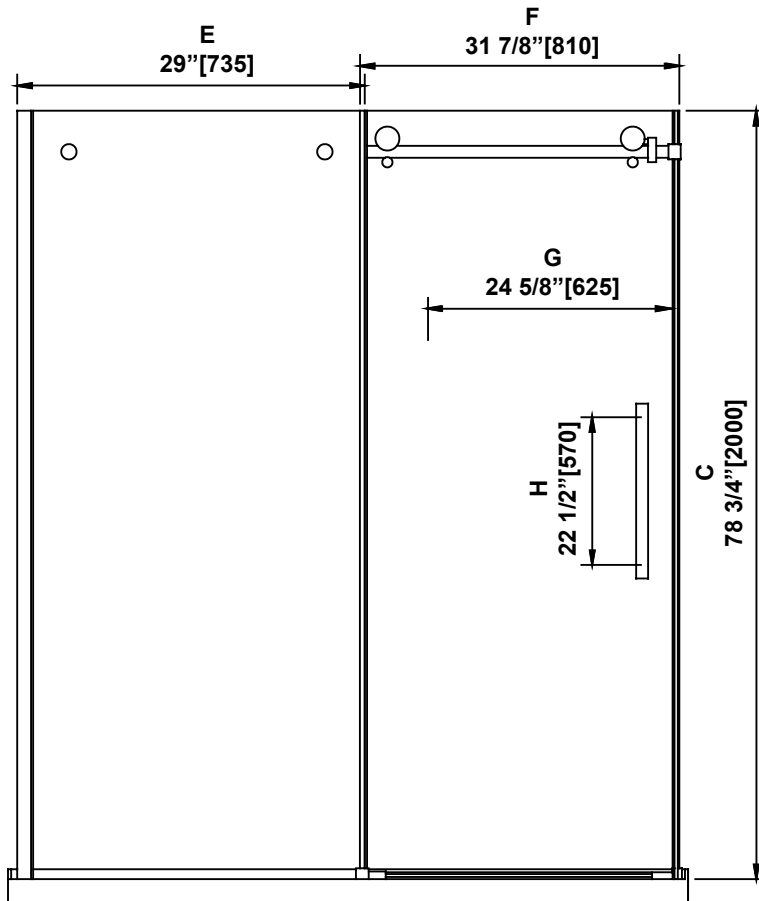

**SHOWER DIMENSIONS  
DIMENSIONS DE LA DOUCHE  
DIMENSIONES DE LA DUCHA**

	Measurements Mesures Medidas
A	Base depth Profondeur de la base Profundidad del plato
B	Base width Largeur de la base Anchura de la base
C	Shower height Hauteur de la douche Altura de la ducha
D	Shower width Largeur de la douche Anchura de la ducha
E	Fixed panel width Largeur du panneau fixe Ancho de panel fijo
F	Door panel width Largeur de la porte Anchura del panel de la puerta
G	Door opening Ouverture de la porte Abertura de la puerta
H	Distance between handle holes Distance entre les trous de poignée Distancia entre los orificios de la manija

**Measures: inch [millimeter]  
Mesures: pouce [millimètre]  
Medidas: pulgadas [milímetros]**