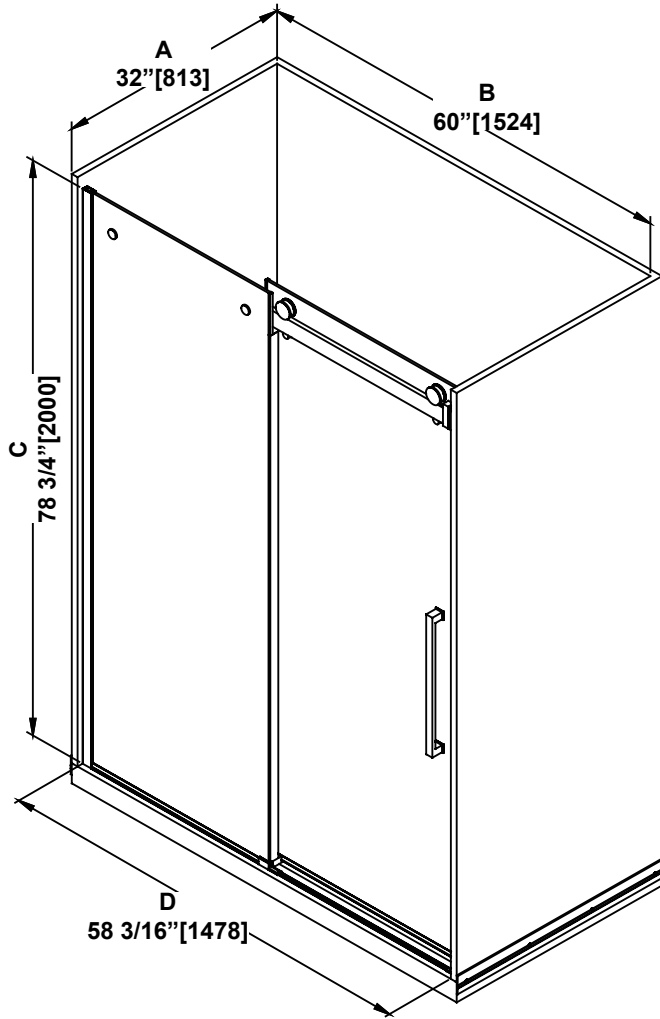

**SHOWER DIMENSIONS  
DIMENSIONS DE LA DOUCHE  
DIMENSIONES DE LA DUCHA**

	Measurements Mesures Medidas
A	Base depth Profondeur de la base Profundidad del plato
B	Base width Largeur de la base Anchura de la base
C	Shower height Hauteur de la douche Altura de la ducha
D	Shower width Largeur de la douche Anchura de la ducha
E	Fixed panel width Largeur du panneau fixe Ancho de panel fijo
F	Door panel width Largeur de la porte Anchura del panel de la puerta
G	Door opening Ouverture de la porte Abertura de la puerta
H	Distance between handle holes Distance entre les trous de poignée Distancia entre los orificios de la manija

**Measures: inch [millimeter]  
Mesures: pouce [millimètre]  
Medidas: pulgadas [milímetros]**