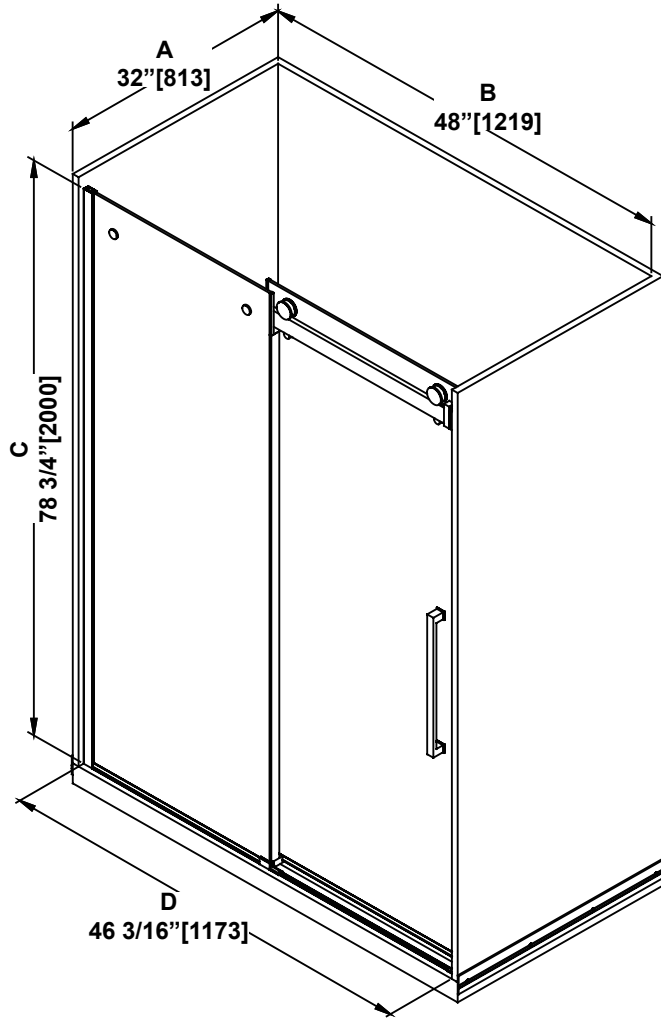

**SHOWER DIMENSIONS
DIMENSIONS DE LA DOUCHE
DIMENSIONES DE LA DUCHA**

	Measurements Mesures Medidas
A	Base depth Profondeur de la base Profundidad del plato
B	Base width Largeur de la base Anchura de la base
C	Shower height Hauteur de la douche Altura de la ducha
D	Shower width Largeur de la douche Anchura de la ducha
E	Fixed panel width Largeur du panneau fixe Ancho de panel fijo
F	Door panel width Largeur de la porte Anchura del panel de la puerta
G	Door opening Ouverture de la porte Abertura de la puerta
H	Distance between handle holes Distance entre les trous de poignée Distancia entre los orificios de la manija

*Measures: inch [millimeter]
Mesures: pouce [millimètre]
Medidas: pulgadas [milímetros]*