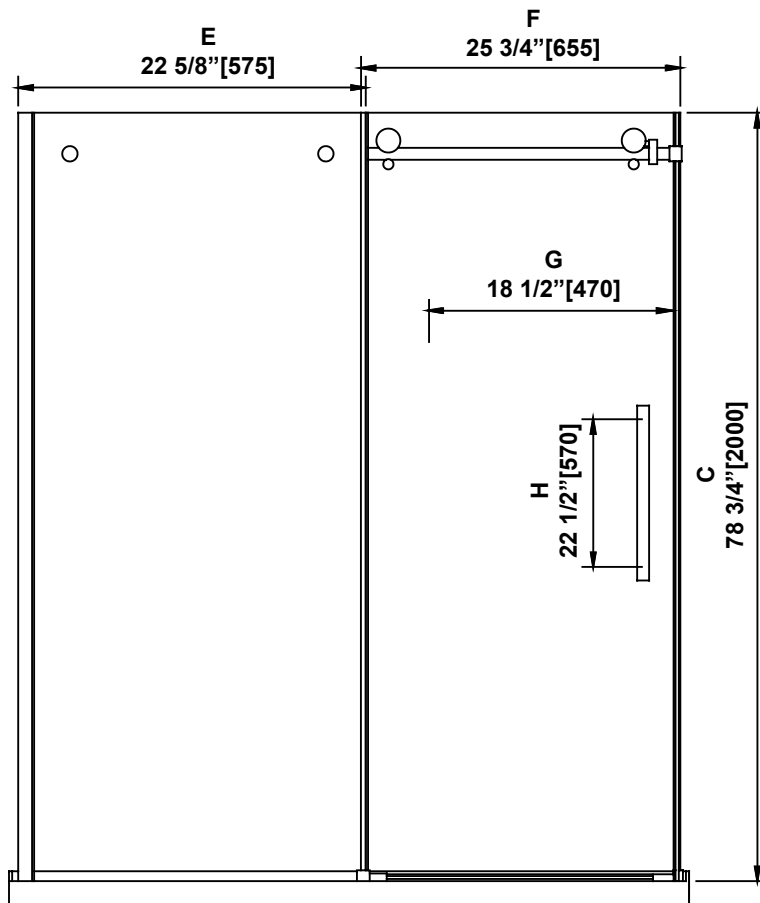

**SHOWER DIMENSIONS
DIMENSIONS DE LA DOUCHE
DIMENSIONES DE LA DUCHA**

	Measurements Mesures Medidas
A	Base depth Profondeur de la base Profundidad del plato
B	Base width Largeur de la base Anchura de la base
C	Shower height Hauteur de la douche Altura de la ducha
D	Shower width Largeur de la douche Anchura de la ducha
E	Fixed panel width Largeur du panneau fixe Ancho de panel fijo
F	Door panel width Largeur de la porte Anchura del panel de la puerta
G	Door opening Ouverture de la porte Abertura de la puerta
H	Distance between handle holes Distance entre les trous de poignée Distancia entre los orificios de la manija

*Measures: inch [millimeter]
Mesures: pouce [millimètre]
Medidas: pulgadas [milímetros]*