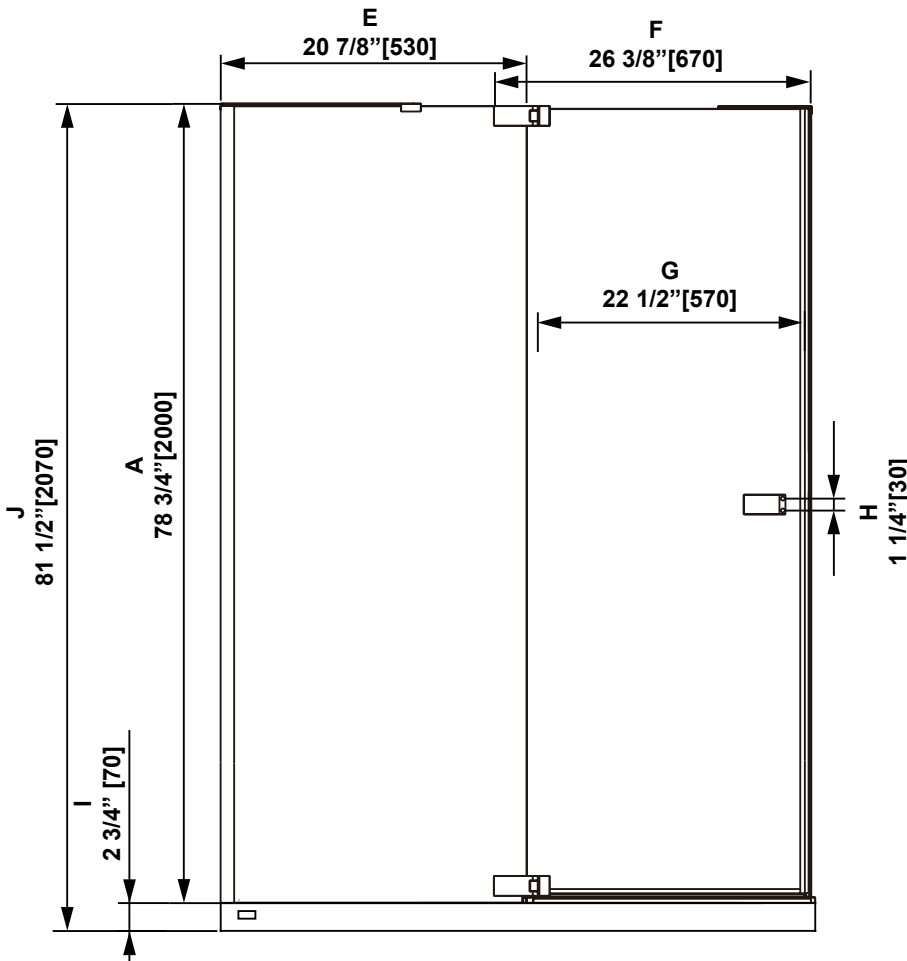

**SHOWER DIMENSIONS  
DIMENSIONS DE LA DOUCHE  
DIMENSIONES DE LA DUCHA**

	Measurements Mesures Medidas
A	Shower height Hauteur de la douche Altura de la ducha
B	Shower width Largeur de la douche Anchura de la ducha
C	Shower base width Largeur de la base Anchura del plato de ducha
D	Shower Base Depth Profondeur de la base Profundidad del plato de ducha
E	Fixed panel width Largeur du panneau fixe Ancho de panel fijo
F	Door panel width Largeur de la porte Anchura del panel de la puerta
G	Door opening Ouverture de la porte Abertura de la puerta
H	Distance between handle holes Distance entre les trous de poignée Distancia entre los orificios de la manija
I	Threshold height (Without flange) Hauteur du seuil (Sans la bride) Altura umbral (Sin brida)
J	Overall shower height Hauteur totale de la douche Altura total de la ducha

**\*B\***  
**ATTENTION!**

This is the minimum shower width without cutting the bar. See the "WALL-TO-WALL DIMENSIONS" page for complete adjustment details.

**ATTENTION!**

Largeur minimale de la douche sans couper la barre. Voir la page « MESURES MUR-À-MUR » pour plus de détails sur les réglages.

**¡ATENCIÓN!**

Ancho mínimo de la ducha sin cortar la barra. Consulte la página "MEDIDAS DE PARED-A-PARED" para obtener más detalles sobre la configuración.

**Measures: inch [millimeter]  
Mesures: pouce [millimètre]  
Medidas: pulgadas [milímetros]**