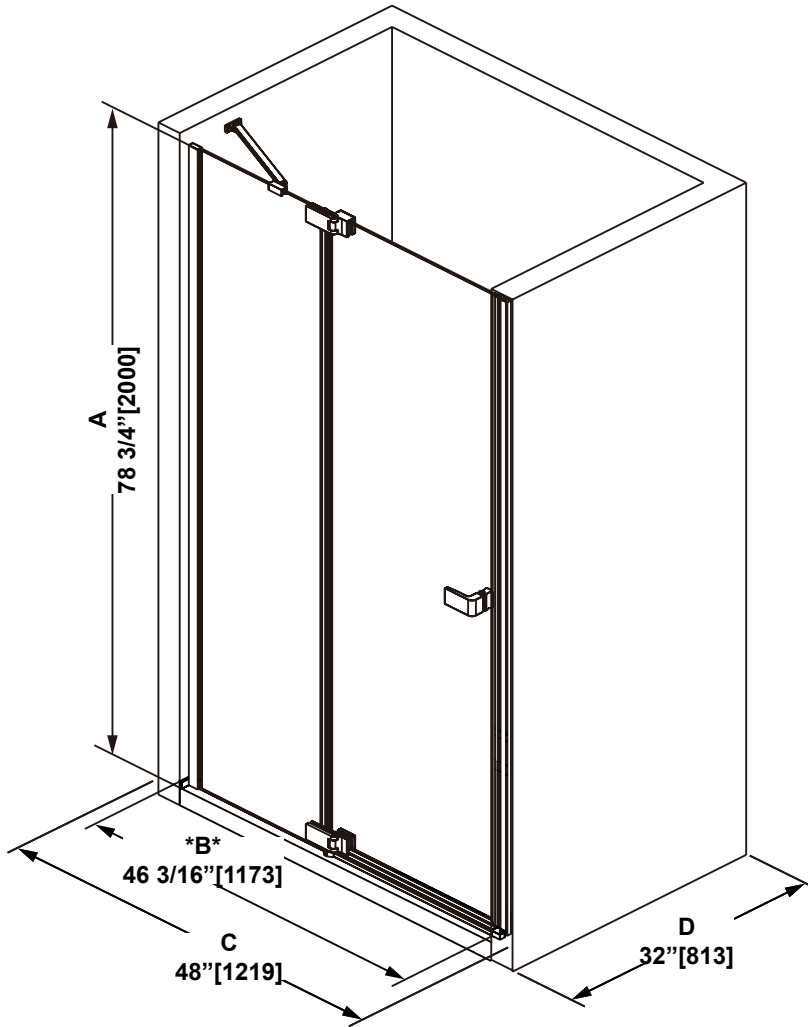

**SHOWER DIMENSIONS  
DIMENSIONS DE LA DOUCHE  
DIMENSIONES DE LA DUCHA**

	Measurements Mesures Medidas
A	Shower height Hauteur de la douche Altura de la ducha
B	Shower width Largeur de la douche Anchura de la ducha
C	Shower base width Largeur de la base Anchura del plato de ducha
D	Shower Base Depth Profondeur de la base Profundidad del plato de ducha
E	Fixed panel width Largeur du panneau fixe Ancho de panel fijo
F	Door panel width Largeur de la porte Anchura del panel de la puerta
G	Door opening Ouverture de la porte Abertura de la puerta
H	Distance between handle holes Distance entre les trous de poignée Distancia entre los orificios de la manija
I	Threshold height (Without flange) Hauteur du seuil (Sans la bride) Altura umbral (Sin brida)
J	Overall shower height Hauteur totale de la douche Altura total de la ducha

**\*B\***  
**ATTENTION!**

This is the minimum shower width without cutting the bar. See the "WALL-TO-WALL DIMENSIONS" page for complete adjustment details.

**ATTENTION!**

Largeur minimale de la douche sans couper la barre. Voir la page « MESURES MUR-À-MUR » pour plus de détails sur les réglages.

**¡ATENCIÓN!**

Ancho mínimo de la ducha sin cortar la barra. Consulte la página "MEDIDAS DE PARED-A-PARED" para obtener más detalles sobre la configuración.

**Measures: inch [millimeter]  
Mesures: pouce [millimètre]  
Medidas: pulgadas [milímetros]**