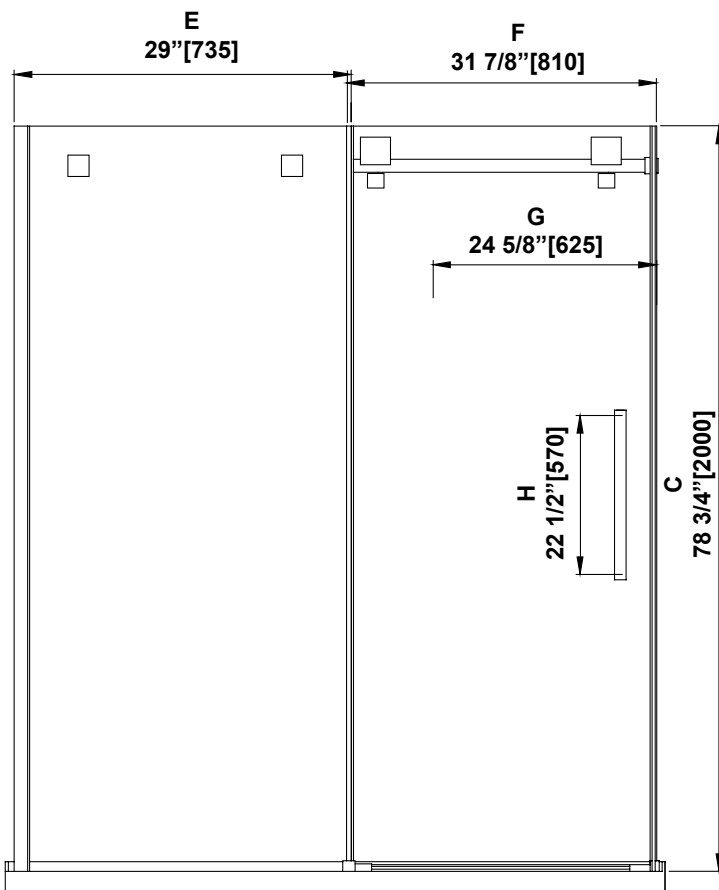

**SHOWER DIMENSIONS
DIMENSIONS DE LA DOUCHE
DIMENSIONES DE LA DUCHA**

	Measurements Mesures Medidas
A	Base depth Profondeur de la base Profundidad del plato
B	Base width Largeur de la base Anchura de la base
C	Shower height Hauteur de la douche Altura de la ducha
D	Shower width Largeur de la douche Anchura de la ducha
E	Fixed panel width Largeur du panneau fixe Ancho de panel fijo
F	Door panel width Largeur de la porte Anchura del panel de la puerta
G	Door opening Ouverture de la porte Abertura de la puerta
H	Distance between handle holes Distance entre les trous de poignée Distancia entre los orificios de la manija

**Measures: inch [millimeter]
Mesures: pouce [millimètre]
Medidas: pulgadas [milímetros]**