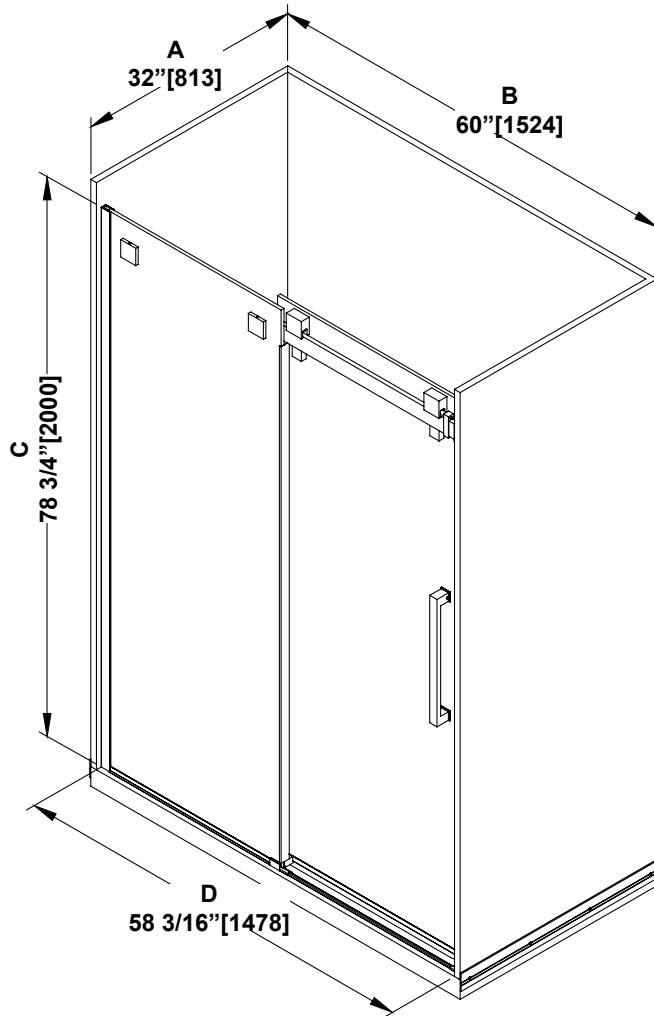

**SHOWER DIMENSIONS
DIMENSIONS DE LA DOUCHE
DIMENSIONES DE LA DUCHA**

	Measurements Mesures Medidas
A	Base depth Profondeur de la base Profundidad del plato
B	Base width Largeur de la base Anchura de la base
C	Shower height Hauteur de la douche Altura de la ducha
D	Shower width Largeur de la douche Anchura de la ducha
E	Fixed panel width Largeur du panneau fixe Ancho de panel fijo
F	Door panel width Largeur de la porte Anchura del panel de la puerta
G	Door opening Ouverture de la porte Abertura de la puerta
H	Distance between handle holes Distance entre les trous de poignée Distancia entre los orificios de la manija

**Measures: inch [millimeter]
Mesures: pouce [millimètre]
Medidas: pulgadas [milímetros]**