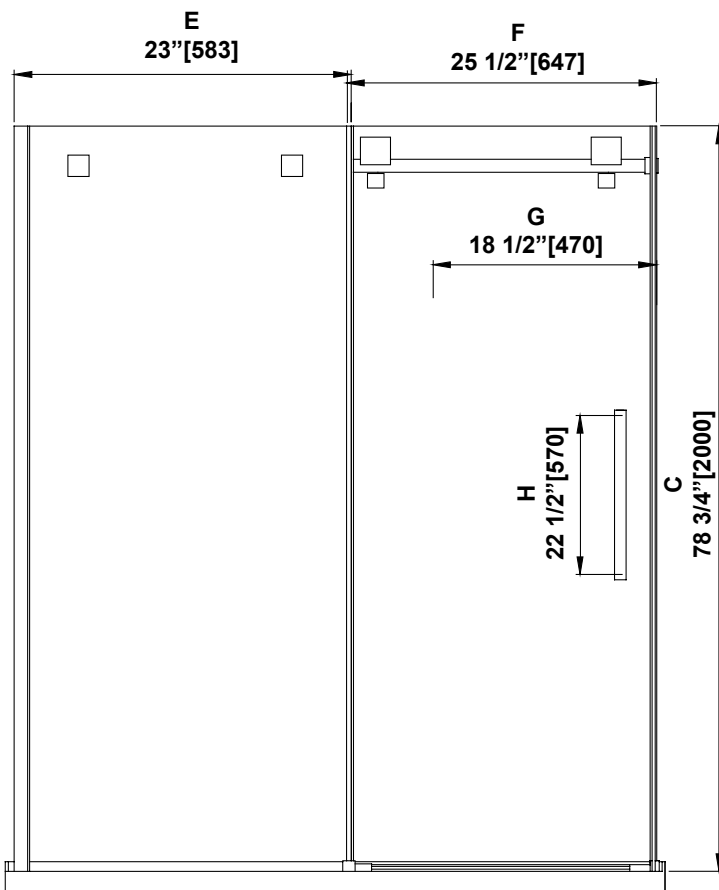

**SHOWER DIMENSIONS
DIMENSIONS DE LA DOUCHE
DIMENSIONES DE LA DUCHA**

	Measurements Mesures Medidas
A	Base depth Profondeur de la base Profundidad del plato
B	Base width Largeur de la base Anchura de la base
C	Shower height Hauteur de la douche Altura de la ducha
D	Shower width Largeur de la douche Anchura de la ducha
E	Fixed panel width Largeur du panneau fixe Ancho de panel fijo
F	Door panel width Largeur de la porte Anchura del panel de la puerta
G	Door opening Ouverture de la porte Abertura de la puerta
H	Distance between handle holes Distance entre les trous de poignée Distancia entre los orificios de la manija

**Measures: inch [millimeter]
Mesures: pouce [millimètre]
Medidas: pulgadas [milímetros]**