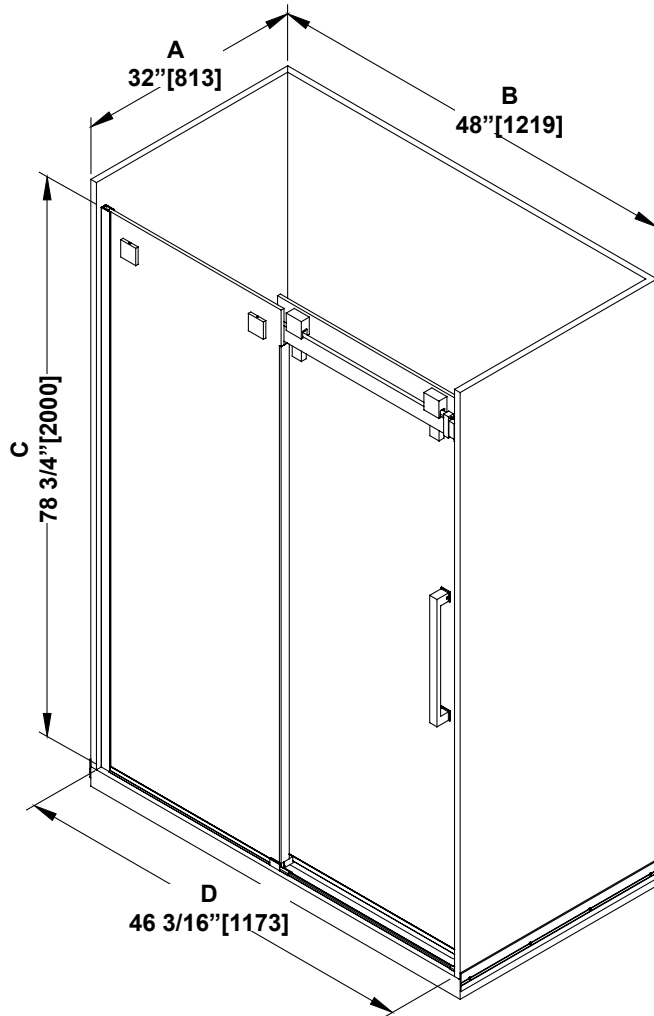

**SHOWER DIMENSIONS
DIMENSIONS DE LA DOUCHE
DIMENSIONES DE LA DUCHA**

	Measurements Mesures Medidas
A	Base depth Profondeur de la base Profundidad del plato
B	Base width Largeur de la base Anchura de la base
C	Shower height Hauteur de la douche Altura de la ducha
D	Shower width Largeur de la douche Anchura de la ducha
E	Fixed panel width Largeur du panneau fixe Ancho de panel fijo
F	Door panel width Largeur de la porte Anchura del panel de la puerta
G	Door opening Ouverture de la porte Abertura de la puerta
H	Distance between handle holes Distance entre les trous de poignée Distancia entre los orificios de la manija

**Measures: inch [millimeter]
Mesures: pouce [millimètre]
Medidas: pulgadas [milímetros]**