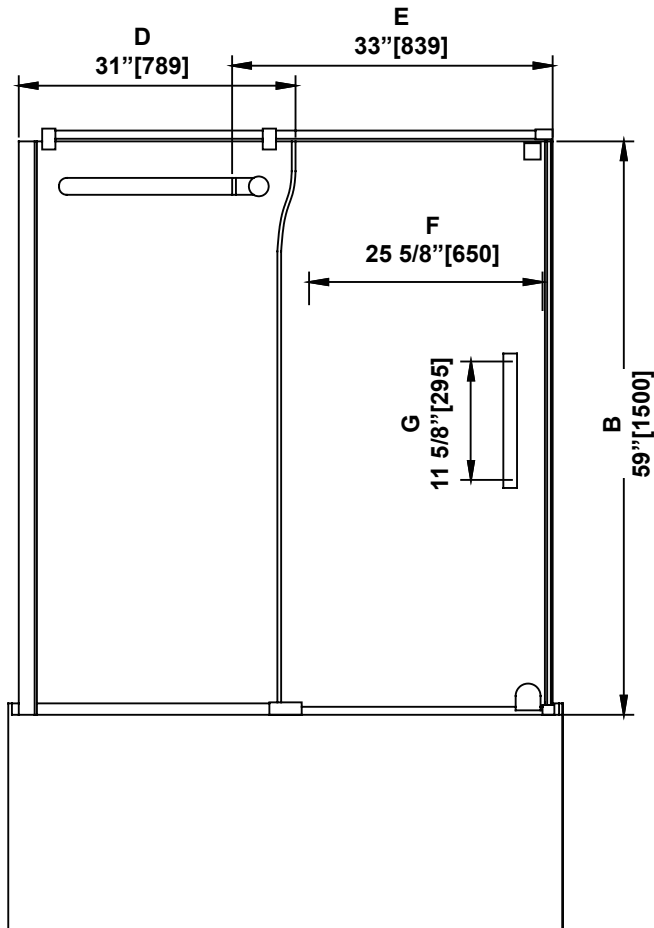

**SHOWER DIMENSIONS
DIMENSIONS DE LA DOUCHE
DIMENSIONES DE LA DUCHA**

	Measurements Mesures Medidas
A	Tub width Largeur du bain Anchura del baño
B	Tub door height Hauteur de la douche Altura de la ducha
C	Shower width Largeur de la douche Anchura de la ducha
D	Fixed panel width Largeur du panneau fixe Ancho de panel fijo
E	Door panel width Largeur de la porte Anchura del panel de la puerta
F	Door opening Ouverture de la porte Abertura de la puerta
G	Distance between handle holes Distance entre les trous de poignée Distancia entre los orificios de la manija

**Measures: inch [millimeter]
Mesures: pouce [millimètre]
Medidas: pulgadas [milímetros]**