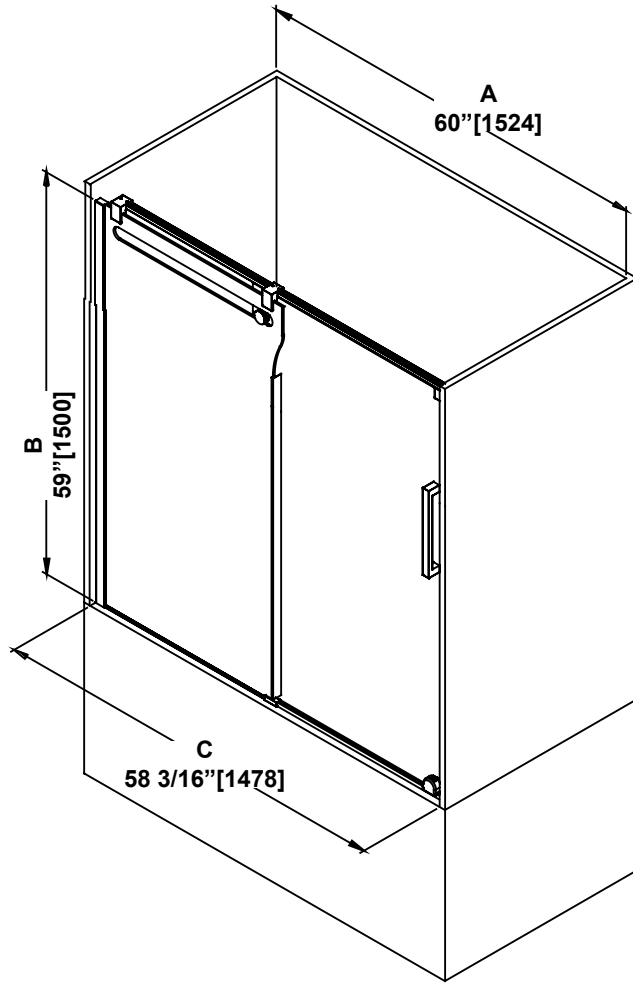

**SHOWER DIMENSIONS
DIMENSIONS DE LA DOUCHE
DIMENSIONES DE LA DUCHA**

	Measurements Mesures Medidas
A	Tub width Largeur du bain Anchura del baño
B	Tub door height Hauteur de la douche Altura de la ducha
C	Shower width Largeur de la douche Anchura de la ducha
D	Fixed panel width Largeur du panneau fixe Ancho de panel fijo
E	Door panel width Largeur de la porte Anchura del panel de la puerta
F	Door opening Ouverture de la porte Abertura de la puerta
G	Distance between handle holes Distance entre les trous de poignée Distancia entre los orificios de la manija

**Measures: inch [millimeter]
Mesures: pouce [millimètre]
Medidas: pulgadas [milímetros]**