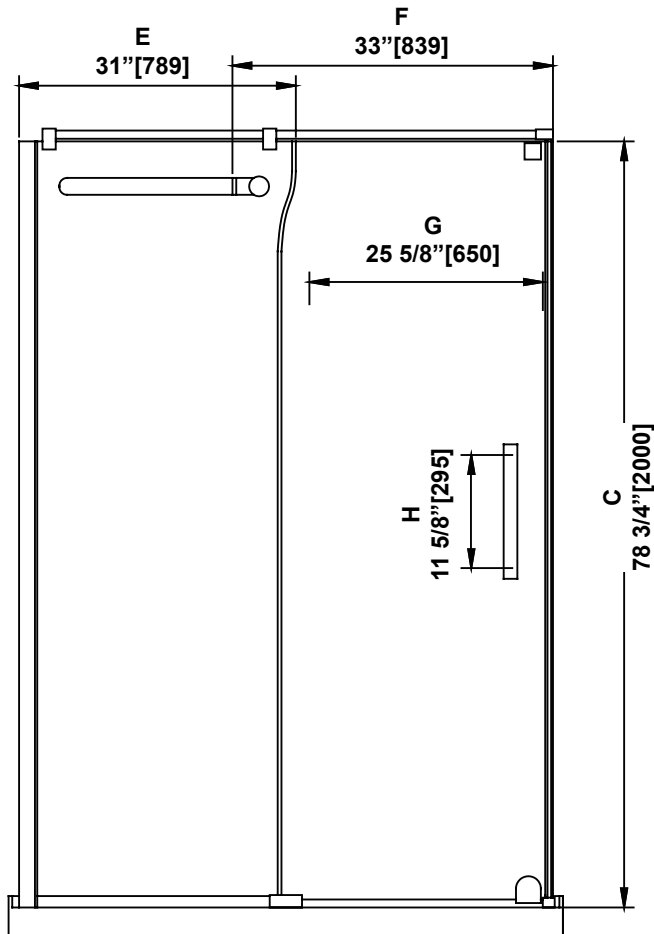

**SHOWER DIMENSIONS
DIMENSIONS DE LA DOUCHE
DIMENSIONES DE LA DUCHA**

	Measurements Mesures Medidas
A	Base depth Profondeur de la base Profundidad del plato
B	Base width Largeur de la base Anchura de la base
C	Shower height Hauteur de la douche Altura de la ducha
D	Shower width Largeur de la douche Anchura de la ducha
E	Fixed panel width Largeur du panneau fixe Ancho de panel fijo
F	Door panel width Largeur de la porte Anchura del panel de la puerta
G	Door opening Ouverture de la porte Abertura de la puerta
H	Distance between handle holes Distance entre les trous de poignée Distancia entre los orificios de la manija

**Measures: inch [millimeter]
Mesures: pouce [millimètre]
Medidas: pulgadas [milímetros]**