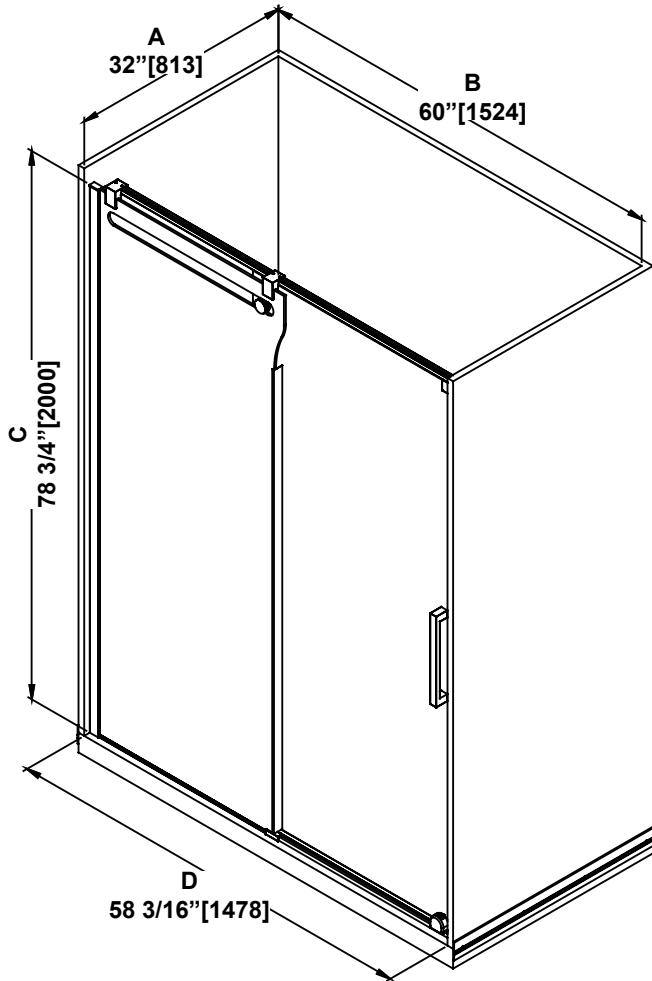

**SHOWER DIMENSIONS
DIMENSIONS DE LA DOUCHE
DIMENSIONES DE LA DUCHA**

	Measurements Mesures Medidas
A	Base depth Profondeur de la base Profundidad del plato
B	Base width Largeur de la base Anchura de la base
C	Shower height Hauteur de la douche Altura de la ducha
D	Shower width Largeur de la douche Anchura de la ducha
E	Fixed panel width Largeur du panneau fixe Ancho de panel fijo
F	Door panel width Largeur de la porte Anchura del panel de la puerta
G	Door opening Ouverture de la porte Abertura de la puerta
H	Distance between handle holes Distance entre les trous de poignée Distancia entre los orificios de la manija

**Measures: inch [millimeter]
Mesures: pouce [millimètre]
Medidas: pulgadas [milímetros]**