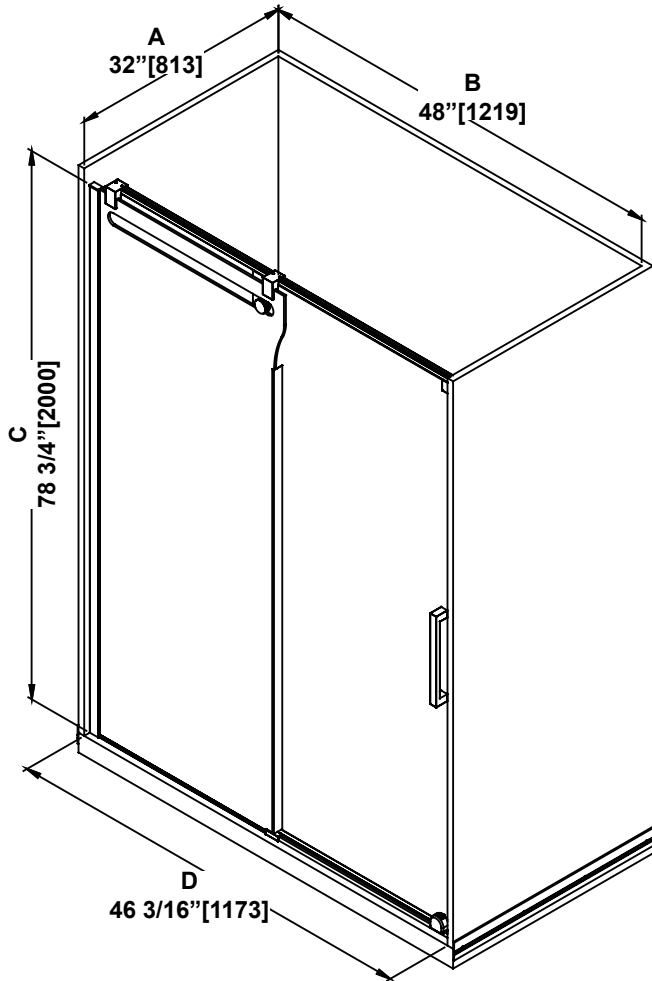

**SHOWER DIMENSIONS
DIMENSIONS DE LA DOUCHE
DIMENSIONES DE LA DUCHA**

	Measurements Mesures Medidas
A	Base depth Profondeur de la base Profundidad del plato
B	Base width Largeur de la base Anchura de la base
C	Shower height Hauteur de la douche Altura de la ducha
D	Shower width Largeur de la douche Anchura de la ducha
E	Fixed panel width Largeur du panneau fixe Ancho de panel fijo
F	Door panel width Largeur de la porte Anchura del panel de la puerta
G	Door opening Ouverture de la porte Abertura de la puerta
H	Distance between handle holes Distance entre les trous de poignée Distancia entre los orificios de la manija

**Measures: inch [millimeter]
Mesures: pouce [millimètre]
Medidas: pulgadas [milímetros]**