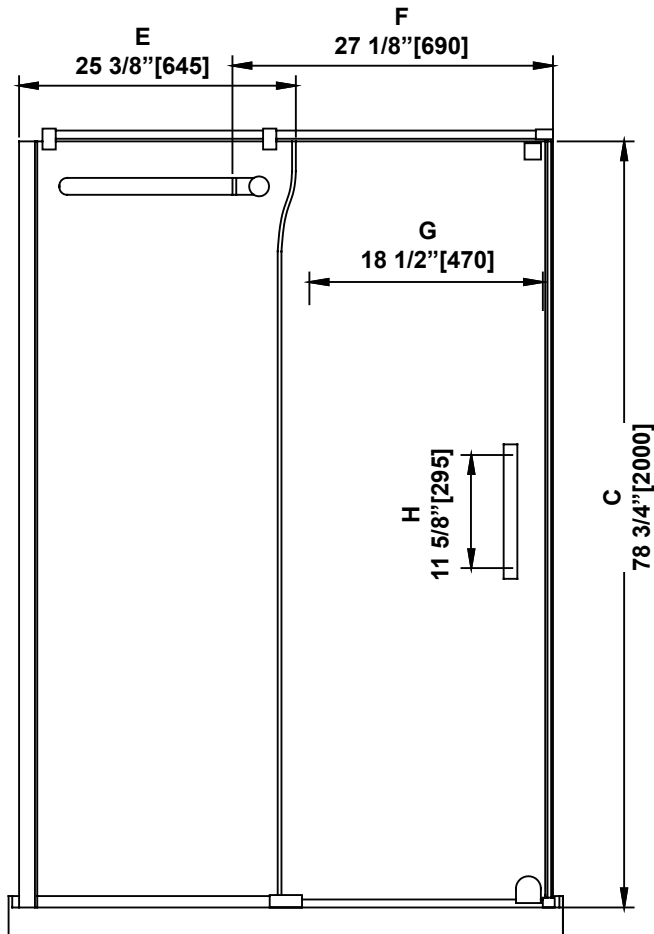

**SHOWER DIMENSIONS
DIMENSIONS DE LA DOUCHE
DIMENSIONES DE LA DUCHA**

	Measurements Mesures Medidas
A	Base depth Profondeur de la base Profundidad del plato
B	Base width Largeur de la base Anchura de la base
C	Shower height Hauteur de la douche Altura de la ducha
D	Shower width Largeur de la douche Anchura de la ducha
E	Fixed panel width Largeur du panneau fixe Ancho de panel fijo
F	Door panel width Largeur de la porte Anchura del panel de la puerta
G	Door opening Ouverture de la porte Abertura de la puerta
H	Distance between handle holes Distance entre les trous de poignée Distancia entre los orificios de la manija

**Measures: inch [millimeter]
Mesures: pouce [millimètre]
Medidas: pulgadas [milímetros]**