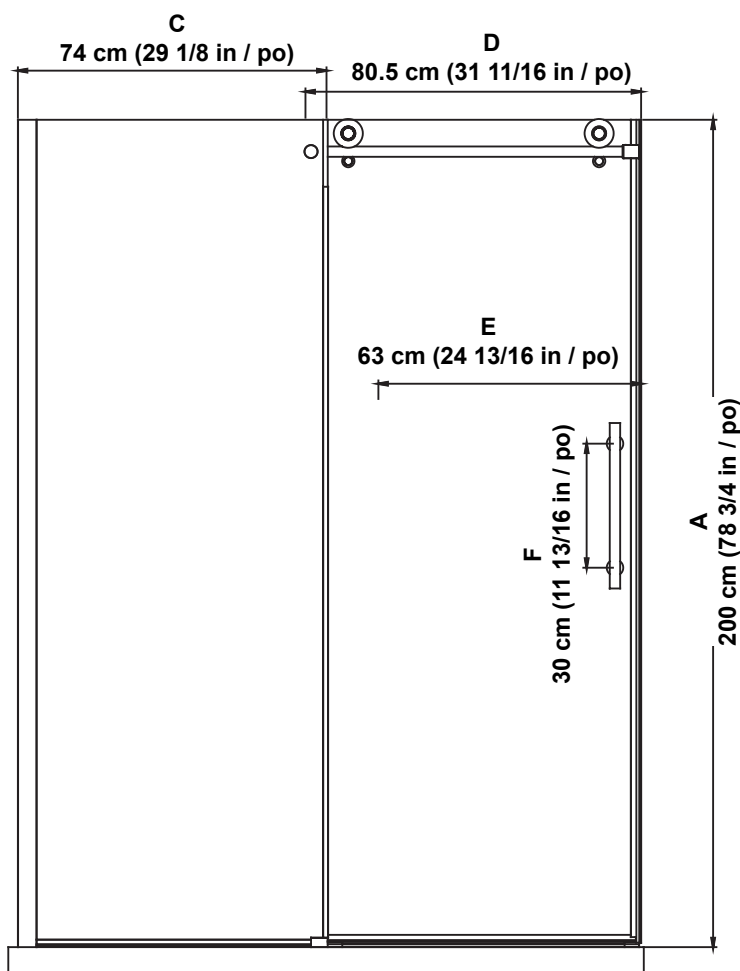

**SHOWER DIMENSIONS  
DIMENSIONS DE LA DOUCHE  
DIMENSIONES DE LA DUCHA**

	Measurements Mesures Medidas
A	Shower height Hauteur de la douche Altura de la ducha
B	Shower width (Min. without cutting the bar) Largeur de la douche (Min. sans couper la barre) Ancho de la ducha (Min. sin cortar la barra)
C	Fixed panel width Largeur du panneau fixe Ancho de panel fijo
D	Door panel width Largeur de la porte Anchura del panel de la puerta
E	Door opening Ouverture de la porte Abertura de la puerta
F	Distance between handle holes Distance entre les trous de poignée Distancia entre los orificios de la manija

**\*B\***  
**ATTENTION!**  
This is the minimum shower width without cutting the bar. See the "WALL-TO-WALL DIMENSIONS" page for complete adjustment details.

**ATTENTION!**  
Largeur minimale de la douche sans couper la barre. Voir la page « MESURES MUR-À-MUR » pour plus de détails sur les réglages.

**¡ATENCIÓN!**  
Ancho mínimo de la ducha sin cortar la barra. Consulte la página "MEDIDAS DE PARED-A-PARED" para obtener más detalles sobre la configuración.

**Measures: centimeter [inch]  
Mesures : centimètre [pouce]  
Medidas: centímetros [pulgadas]**