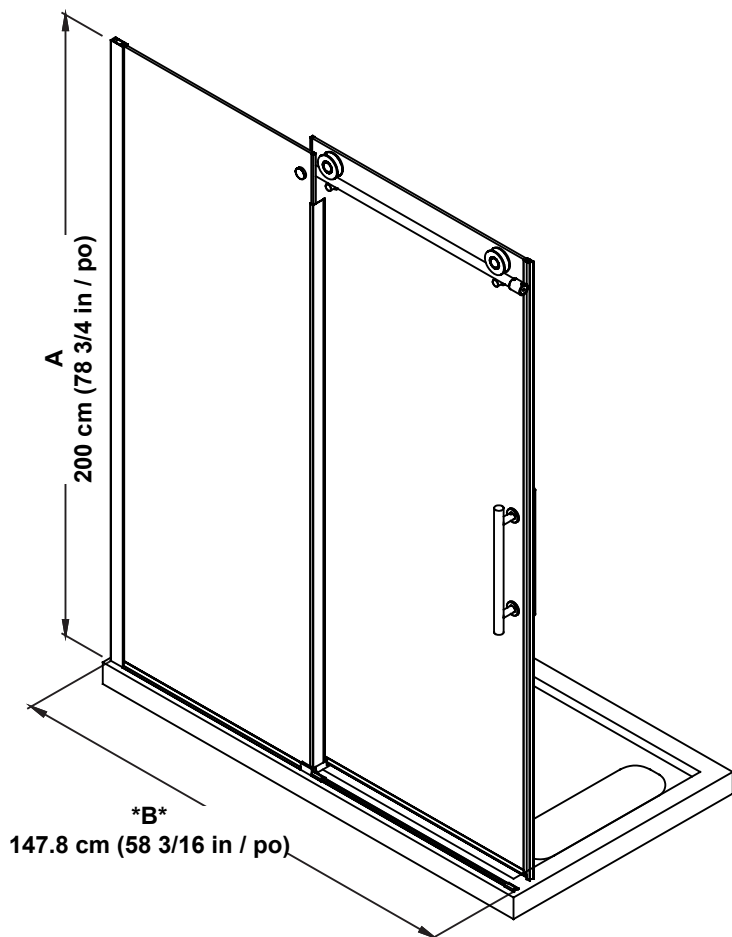

**SHOWER DIMENSIONS  
DIMENSIONS DE LA DOUCHE  
DIMENSIONES DE LA DUCHA**

	Measurements Mesures Medidas
A	Shower height Hauteur de la douche Altura de la ducha
B	Shower width (Min. without cutting the bar) Largeur de la douche (Min. sans couper la barre) Ancho de la ducha (Min. sin cortar la barra)
C	Fixed panel width Largeur du panneau fixe Ancho de panel fijo
D	Door panel width Largeur de la porte Anchura del panel de la puerta
E	Door opening Ouverture de la porte Abertura de la puerta
F	Distance between handle holes Distance entre les trous de poignée Distancia entre los orificios de la manija

**\*B\***  
**ATTENTION!**  
This is the minimum shower width without cutting the bar. See the "WALL-TO-WALL DIMENSIONS" page for complete adjustment details.

**ATTENTION!**  
Largeur minimale de la douche sans couper la barre. Voir la page « MESURES MUR-À-MUR » pour plus de détails sur les réglages.

**¡ATENCIÓN!**  
Ancho mínimo de la ducha sin cortar la barra. Consulte la página "MEDIDAS DE PARED-A-PARED" para obtener más detalles sobre la configuración.

**Measures: centimeter [inch]  
Mesures : centimètre [pouce]  
Medidas: centímetros [pulgadas]**