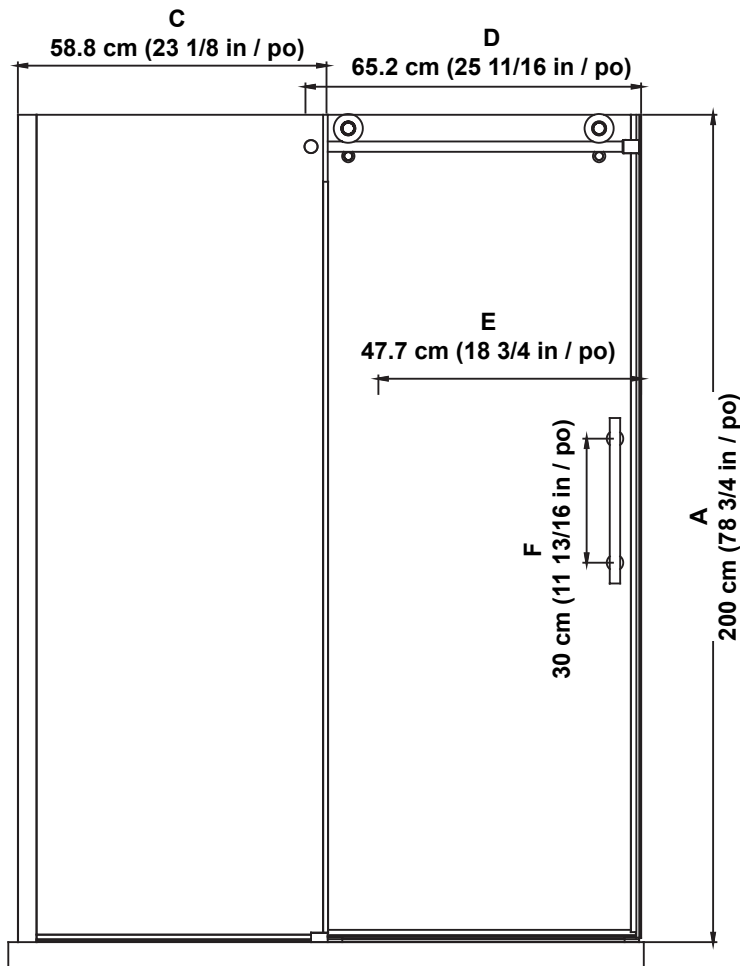

**SHOWER DIMENSIONS
DIMENSIONS DE LA DOUCHE
DIMENSIONES DE LA DUCHA**

	Measurements Mesures Medidas
A	Shower height Hauteur de la douche Altura de la ducha
B	Shower width (Min. without cutting the bar) Largeur de la douche (Min. sans couper la barre) Ancho de la ducha (Min. sin cortar la barra)
C	Fixed panel width Largeur du panneau fixe Ancho de panel fijo
D	Door panel width Largeur de la porte Anchura del panel de la puerta
E	Door opening Ouverture de la porte Abertura de la puerta
F	Distance between handle holes Distance entre les trous de poignée Distancia entre los orificios de la manija

B
ATTENTION!
This is the minimum shower width without cutting the bar. See the "WALL-TO-WALL DIMENSIONS" page for complete adjustment details.

ATTENTION!
Largeur minimale de la douche sans couper la barre. Voir la page « MESURES MUR-À-MUR » pour plus de détails sur les réglages.

¡ATENCIÓN!
Ancho mínimo de la ducha sin cortar la barra. Consulte la página "MEDIDAS DE PARED-A-PARED" para obtener más detalles sobre la configuración.

**Measures: centimeter [inch]
Mesures : centimètre [pouce]
Medidas: centímetros [pulgadas]**