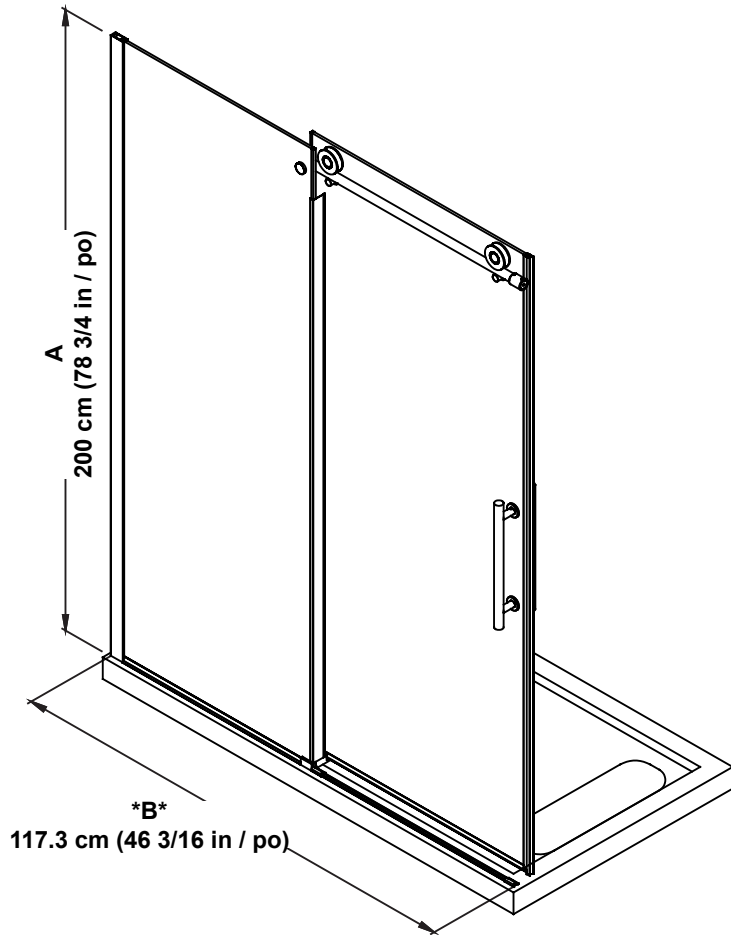

**SHOWER DIMENSIONS
DIMENSIONS DE LA DOUCHE
DIMENSIONES DE LA DUCHA**

	Measurements Mesures Medidas
A	Shower height Hauteur de la douche Altura de la ducha
B	Shower width (Min. without cutting the bar) Largeur de la douche (Min. sans couper la barre) Ancho de la ducha (Min. sin cortar la barra)
C	Fixed panel width Largeur du panneau fixe Ancho de panel fijo
D	Door panel width Largeur de la porte Anchura del panel de la puerta
E	Door opening Ouverture de la porte Abertura de la puerta
F	Distance between handle holes Distance entre les trous de poignée Distancia entre los orificios de la manija

B
ATTENTION!
This is the minimum shower width without cutting the bar. See the "WALL-TO-WALL DIMENSIONS" page for complete adjustment details.

ATTENTION!
Largeur minimale de la douche sans couper la barre. Voir la page « MESURES MUR-À-MUR » pour plus de détails sur les réglages.

¡ATENCIÓN!
Ancho mínimo de la ducha sin cortar la barra. Consulte la página "MEDIDAS DE PARED-A-PARED" para obtener más detalles sobre la configuración.

**Measures: centimeter [inch]
Mesures : centimètre [pouce]
Medidas: centímetros [pulgadas]**