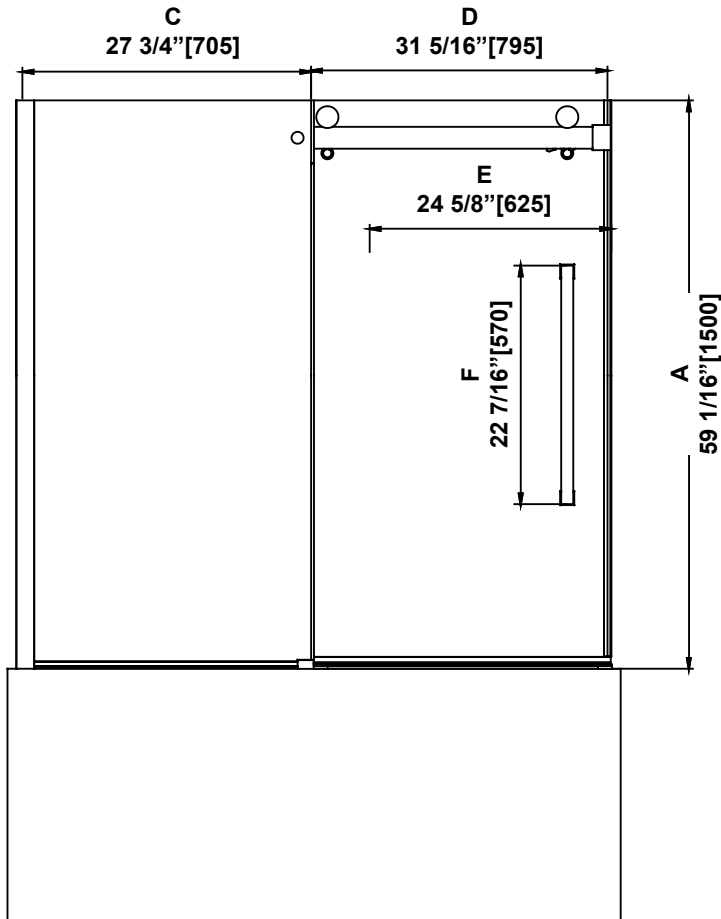

**SHOWER DIMENSIONS
DIMENSIONS DE LA DOUCHE
DIMENSIONES DE LA DUCHA**

	Measurements Mesures Medidas
A	Shower height Hauteur de la douche Altura de la ducha
B	Shower width Largeur de la douche Anchura de la ducha
C	Fixed panel width Largeur du panneau fixe Ancho de panel fijo
D	Door panel width Largeur de la porte Anchura del panel de la puerta
E	Door opening Ouverture de la porte Abertura de la puerta
F	Distance between handle holes Distance entre les trous de poignée Distancia entre los orificios de la manija

**Measures: inch [millimeter]
Mesures: pouce [millimètre]
Medidas: pulgadas [milímetros]**