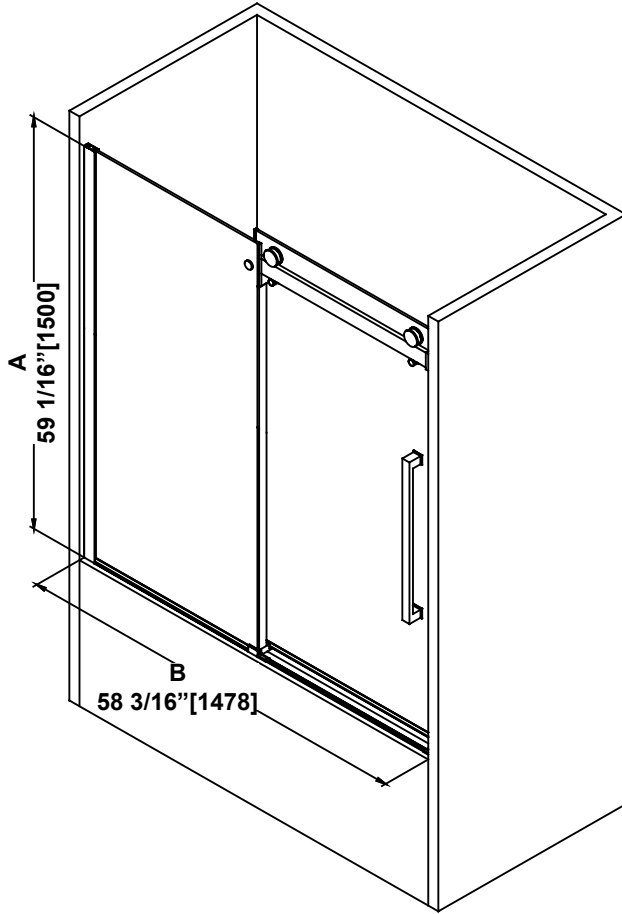

**SHOWER DIMENSIONS
DIMENSIONS DE LA DOUCHE
DIMENSIONES DE LA DUCHA**

	Measurements Mesures Medidas
A	Shower height Hauteur de la douche Altura de la ducha
B	Shower width Largeur de la douche Anchura de la ducha
C	Fixed panel width Largeur du panneau fixe Ancho de panel fijo
D	Door panel width Largeur de la porte Anchura del panel de la puerta
E	Door opening Ouverture de la porte Abertura de la puerta
F	Distance between handle holes Distance entre les trous de poignée Distancia entre los orificios de la manija

**Measures: inch [millimeter]
Mesures: pouce [millimètre]
Medidas: pulgadas [milímetros]**