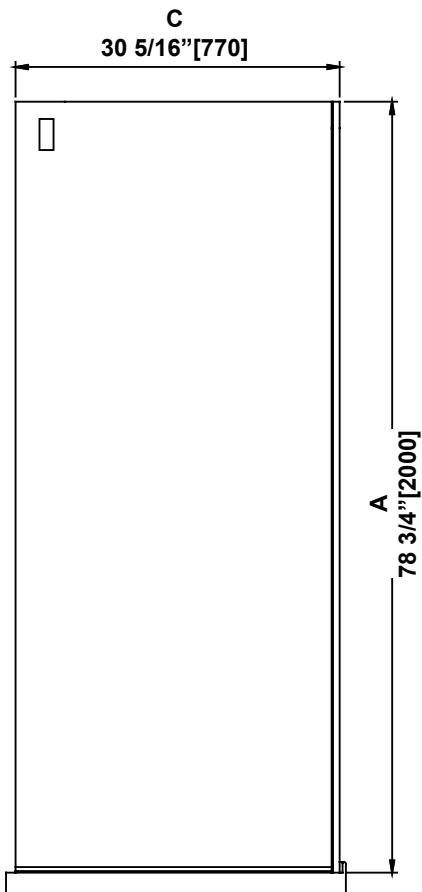

SHOWER DIMENSIONS
DIMENSIONS DE LA DOUCHE
DIMENSIONES DE LA DUCHA

	Measurements Mesures Medidas
A	Shower height Hauteur de la douche Altura de la ducha
B	Shower width Largeur de la douche Anchura de la ducha
C	Side panel width Largeur du panneau latéral Ancho del panel lateral

Measures: inch [millimeter]
 Mesures: pouce [millimètre]
 Medidas: pulgadas [milímetros]