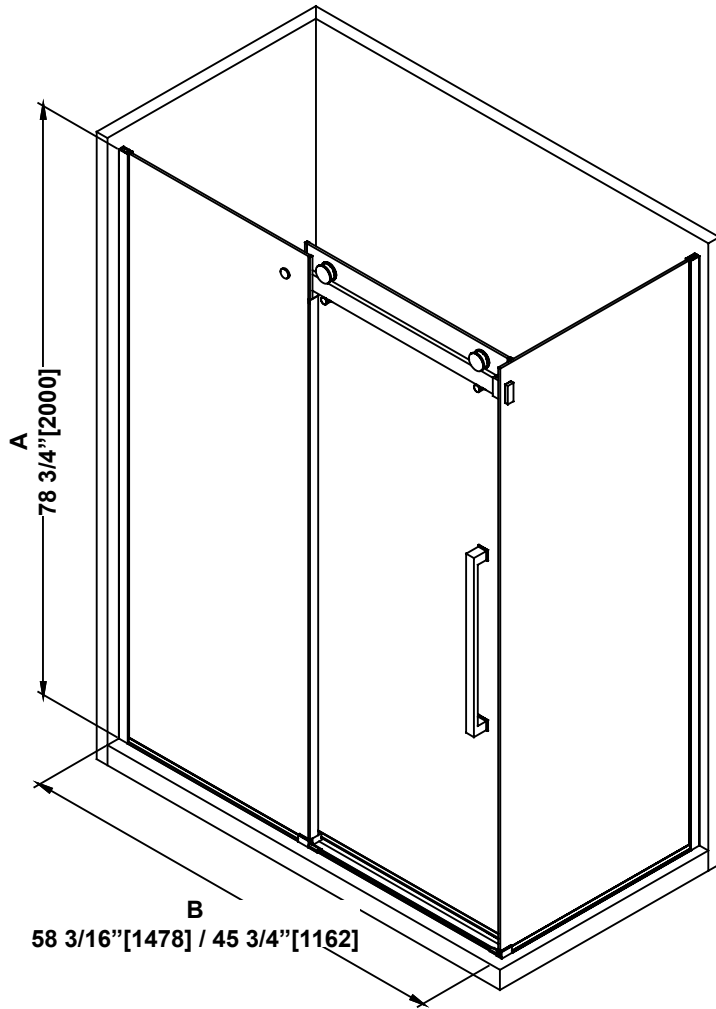

SHOWER DIMENSIONS
DIMENSIONS DE LA DOUCHE
DIMENSIONES DE LA DUCHA

	Measurements Mesures Medidas
A	Shower height Hauteur de la douche Altura de la ducha
B	Shower width Largeur de la douche Anchura de la ducha
C	Side panel width Largeur du panneau latéral Ancho del panel lateral

Measures: inch [millimeter]
 Mesures: pouce [millimètre]
 Medidas: pulgadas [milímetros]