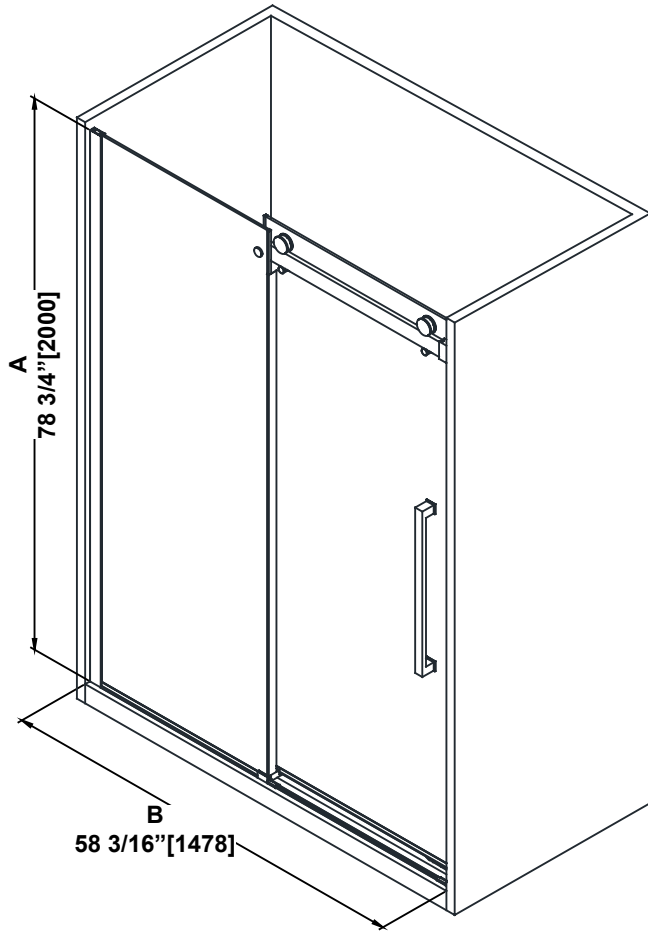

**SHOWER DIMENSIONS
DIMENSIONS DE LA DOUCHE
DIMENSIONES DE LA DUCHA**

	Measurements Mesures Medidas
A	Shower height Hauteur de la douche Altura de la ducha
B	Shower width Largeur de la douche Anchura de la ducha
C	Fixed panel width Largeur du panneau fixe Ancho de panel fijo
D	Door panel width Largeur de la porte Anchura del panel de la puerta
E	Door opening Ouverture de la porte Abertura de la puerta
F	Distance between handle holes Distance entre les trous de poignée Distancia entre los orificios de la manija

*Measures: inch [millimeter]
Mesures: pouce [millimètre]
Medidas: pulgadas [milímetros]*