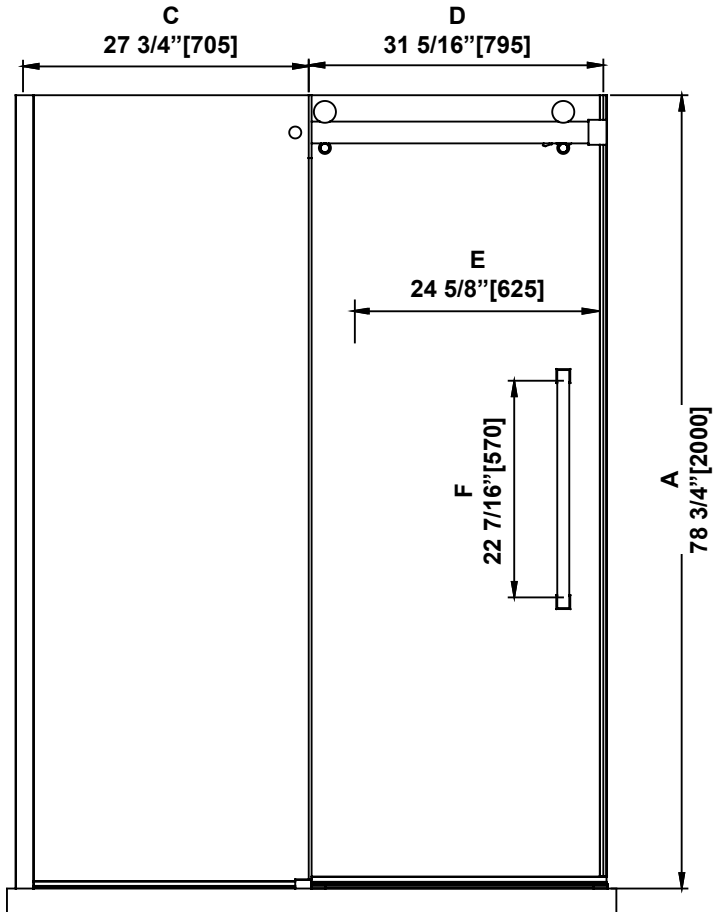

**SHOWER DIMENSIONS
DIMENSIONS DE LA DOUCHE
DIMENSIONES DE LA DUCHA**

	Measurements Mesures Medidas
A	Shower height Hauteur de la douche Altura de la ducha
B	Shower width Largeur de la douche Anchura de la ducha
C	Fixed panel width Largeur du panneau fixe Ancho de panel fijo
D	Door panel width Largeur de la porte Anchura del panel de la puerta
E	Door opening Ouverture de la porte Abertura de la puerta
F	Distance between handle holes Distance entre les trous de poignée Distancia entre los orificios de la manija

*Measures: inch [millimeter]
Mesures: pouce [millimètre]
Medidas: pulgadas [milímetros]*